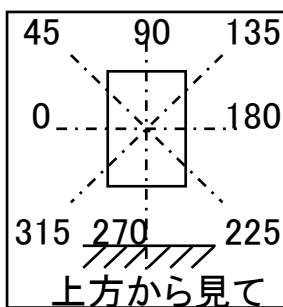

光源	LED
色温度	2700K
保守率	良0.88 中0.86 否0.81

全光束	6950 lm
上方光束	0 lm
下方光束	6950 lm
最大光度	4736 cd

配光曲線(cd/1,000Lm)

角度	光度(cd/1,000Lm)							
	水平方向角度							
	0度	45度	90度	135度	180度	225度	270度	315度
0	208	208	208	208	208	208	208	208
5	215	251	260	251	215	184	173	184
10	224	304	324	304	224	173	161	173
15	232	351	365	351	232	165	150	165
20	244	393	392	393	244	158	143	158
25	271	432	416	432	271	150	138	150
30	306	474	424	474	306	143	131	143
35	343	513	397	513	343	137	125	137
40	374	521	336	521	374	130	117	130
45	383	475	270	475	383	122	108	122
50	360	392	202	392	360	114	96	114
55	305	288	141	288	305	107	77	107
60	236	201	95	201	236	92	60	92
65	165	124	61	124	165	60	44	60
70	101	68	37	68	101	36	28	36
75	53	34	20	34	53	19	15	19
80	17	13	7	13	17	8	6	8
85	3	3	3	3	3	3	2	3
90	0	0	0	0	0	0	0	0