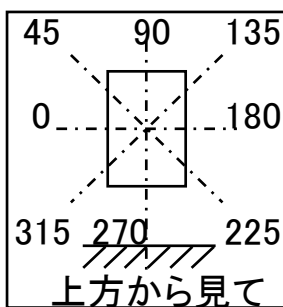

光源	LED
色温度	2700K
保守率	良0.88 中0.86 否0.81

全光束	7000 lm
上方光束	0 lm
下方光束	7000 lm
最大光度	5206 cd

角度	光度(cd/1,000Lm)							
	水平方向角度							
	0度	45度	90度	135度	180度	225度	270度	315度
0	262	262	262	262	262	262	262	262
5	260	299	315	299	260	217	201	217
10	256	335	380	335	256	186	171	186
15	254	375	450	375	254	173	167	173
20	249	408	527	408	249	169	163	169
25	238	440	597	440	238	165	159	165
30	219	462	641	462	219	158	156	158
35	198	463	676	463	198	152	152	152
40	181	452	714	452	181	146	146	146
45	168	482	744	482	168	136	136	136
50	151	504	618	504	151	126	128	126
55	126	474	438	474	126	111	112	111
60	97	379	297	379	97	83	101	83
65	59	250	186	250	59	56	82	56
70	31	132	97	132	31	35	53	35
75	18	50	40	50	18	20	25	20
80	9	18	15	18	9	10	11	10
85	3	6	5	6	3	4	4	4
90	0	0	0	0	0	0	0	0