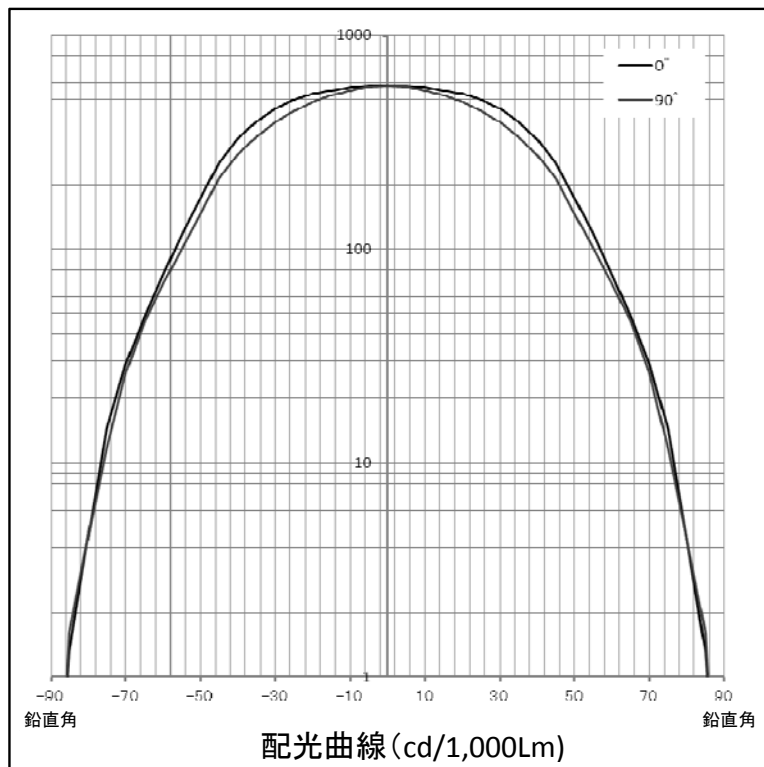

光源	LED
色温度	5000K
保守率	良0.88 中0.86 否0.81
全光束	6400 lm
上方光束	0.0 lm
下方光束	6400 lm
最大光度	3699 cd

配光曲線(cd/1,000Lm)

光度(cd/1,000Lm)			
角度	A-A'	B-B'	C-C'
0	578.0	578.0	578.0
10	568.1	553.3	562.2
20	532.4	487.8	509.2
30	454.0	392.4	419.3
40	327.2	276.6	297.1
50	174.6	146.3	170.5
60	76.0	68.6	78.4
70	29.0	26.2	31.8
80	4.5	4.5	5.3
90	0.1	0.0	0.1
100	-	-	-
110	-	-	-
120	-	-	-
130	-	-	-
140	-	-	-
150	-	-	-
160	-	-	-
170	-	-	-
180	-	-	-

配光曲線(cd/1,000Lm)