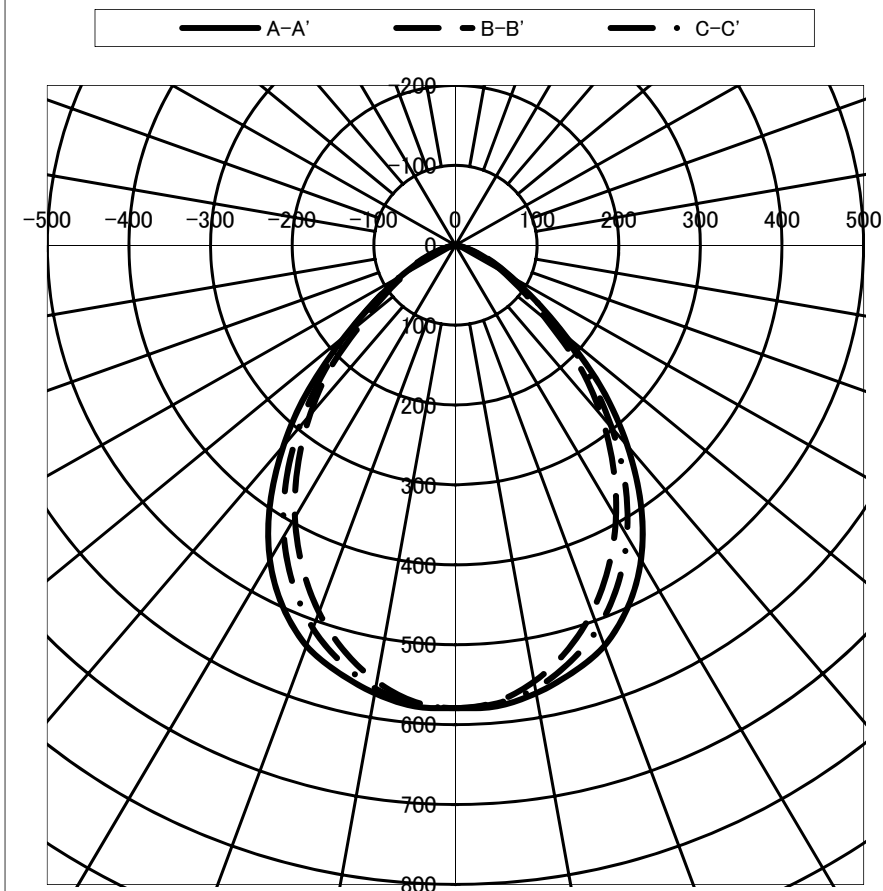

光源	LED
色温度	5000K
保守率	良0.88 中0.86 否0.81
全光束	6400 lm
上方光束	0.0 lm
下方光束	6400 lm
最大光度	3699 cd

配光曲線(cd/1,000Lm)

光度(cd/1,000Lm)			
角度	A-A'	B-B'	C-C'
0	578.0	578.0	578.0
10	568.1	553.3	562.2
20	532.4	487.8	509.2
30	454.0	392.4	419.3
40	327.2	276.6	297.1
50	174.6	146.3	170.5
60	76.0	68.6	78.4
70	29.0	26.2	31.8
80	4.5	4.5	5.3
90	0.1	0.0	0.1
100	-	-	-
110	-	-	-
120	-	-	-
130	-	-	-
140	-	-	-
150	-	-	-
160	-	-	-
170	-	-	-
180	-	-	-

配光曲線(cd/1,000Lm)