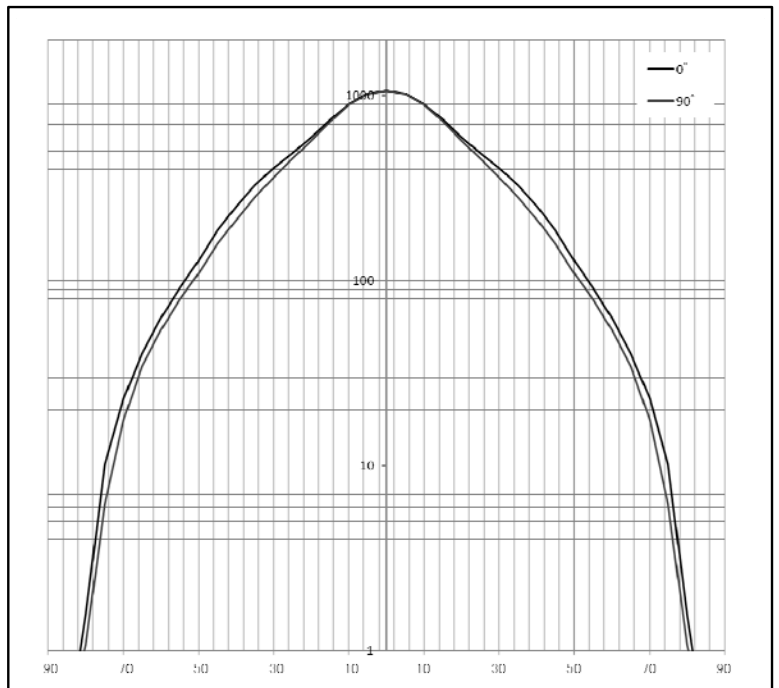

光源	LED
色温度	5000K
保守率	良0.88 中0.86 否0.81
全光束	5850 lm
上方光束	0.0 lm
下方光束	5850 lm
最大光度	6213 cd

配光曲線(cd/1,000Lm)

角度	光度(cd/1,000Lm)		
	A-A'	B-B'	C-C'
0	1062.0	1062.0	1062.0
10	901.3	889.0	915.7
20	598.3	575.0	610.6
30	406.7	363.7	397.7
40	253.9	214.3	245.0
50	129.1	110.2	133.7
60	63.0	54.2	67.6
70	23.1	17.6	26.1
80	1.6	1.1	2.4
90	0.1	0.1	0.1
100	-	-	-
110	-	-	-
120	-	-	-
130	-	-	-
140	-	-	-
150	-	-	-
160	-	-	-
170	-	-	-
180	-	-	-

配光曲線(cd/1,000Lm)