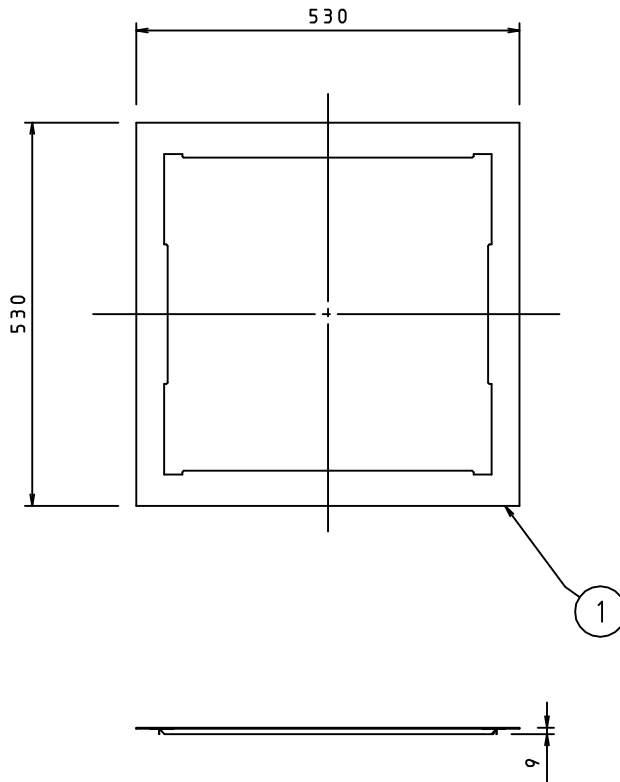

- ・施工上の注意については、別途工事説明書及び取扱説明書をお読みください。
- ・軽微な仕様は、予告なく変更する場合があります。

本製品は、単体では使用できません。
必ず専用LED照明器具（別売）と組み合わせてご使用ください。

埋込穴寸法

□500

項目	仕様
適合器具形名	DL-MB500N DL-MB600N
重量 (Kg)	0.77
寸法 (mm)	530×530×9
特記事項	

番号	部品名	員数	材質・材厚	備考
1	本体	1	鋼板	白色
製品名	アジャストプレート 埋込穴□500→450変換プレート		尺度 : no scale	
形番	DL-YAM002	作成日 : 2016.4.7	図番 : DL-YAM002_S-1	承認 森上 検印 寺沢 作成 高橋