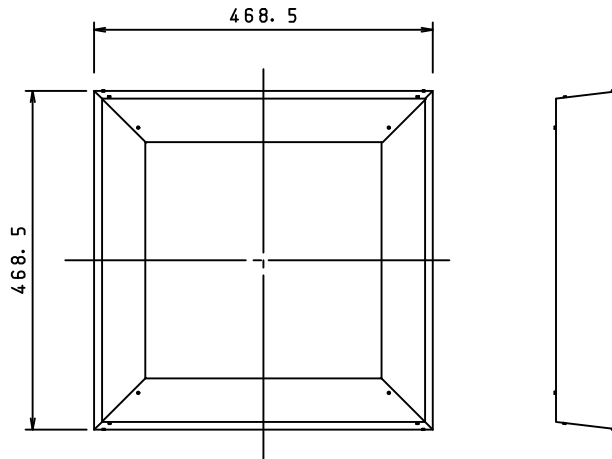

- ・施工上の注意については、別途工事説明書及び取扱説明書をお読みください。
- ・軽微な仕様は、予告なく変更する場合があります。

本製品は、単体では使用できません。
必ず専用LED照明器具（別売）と組み合わせてご使用ください。

項目	仕様	2	リベット	12	鉄	白色
適合器具形名	DL-MB500N DL-MB600N	1	本体	1	鋼板	白色
重量 (Kg)	1.25	番号	部 品 名	員数	材質・材厚	備考
寸法 (mm)	468.5×468.5×90	製品名	アジャストプレート 直付型変換プレート		尺度 : no scale	
特記事項	形番 DL-YAM001	作成日 : 2016.4.7		承認	検印	作成
		図番 : DL-YAM001-S-1		森上	寺沢	高橋