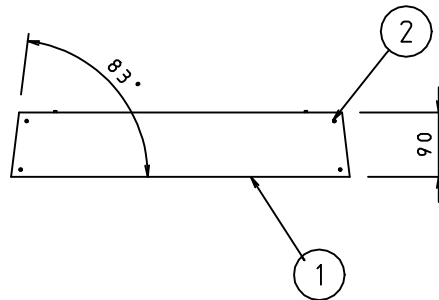

- ・施工上の注意については、別途工事説明書及び取扱説明書をお読みください。
- ・軽微な仕様は、予告なく変更する場合があります。

本製品は、単体では使用できません。
必ず専用LED照明器具（別売）と組み合わせてご使用ください。

項目	仕様	2	リベット	12	鉄	白色
適合器具形名	DL-MB500N DL-MB600N	1	本体	1	鋼板	白色
重量 (Kg)	1.25	番号	部 品 名	員数	材質・材厚	備考
寸法 (mm)	468.5×468.5×90	製品名	アジャストプレート 直付型変換プレート		尺度 : no scale	
特記事項	形番 DL-YAM001	作成日 : 2016.4.7		承認	検印	作成
		図番 : DL-YAM001-S-1		森上	寺沢	高橋