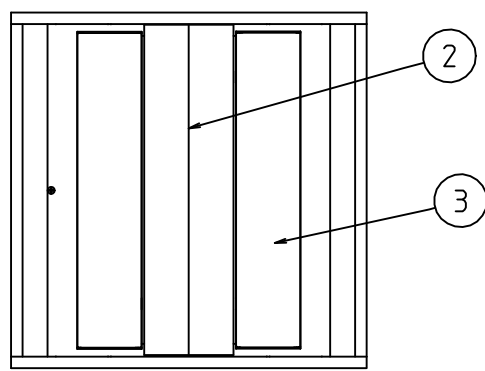

- ・施工上の注意については、別途工事説明書及び取扱説明書をお読みください。
- ・軽微な仕様は、予告なく変更する場合があります。

埋込穴寸法

□450

取付ボルトと天井面との距離
*約60~70mm離して下さい。

⚠ 施行上のご注意

- 電源線の接続後、余分な電源線は電源穴から天井裏に押し戻して下さい。
 - 電源線や送り配線線が本器具の取付けパネに触れないようにして下さい。
- *1 設計目標値であり、保証する値ではありません。使用条件により変化します。

取付ボルト	3/8, M10
調光方式	PWM方式 (1kHz、11V)

⚠ 安全に関するご注意

- 本器具は屋内専用器具です。屋外や、水気、湿気のある場所では使用しないで下さい。
- 本器具は埋込専用器具です。柔らかい天井や傾斜天井には使用しないでください。
- 本器具は単体では使用できません。必ず当社指定の光源ユニットの組み合わせでご利用下さい。(感電・落下・火災の原因)

住宅の断熱施工天井ではご使用出来ません。住宅以外の断熱施工天井でご利用の場合の施工方法

電気配線は断熱材、防音材の上側にくるように配線してください。

器具本体に電源線を接触させないでください。

(断熱材・防音材) 天井面 照明器具

項目	特性		
発光体	LEDモジュール		
器具光束 (1m)	8150		
色温度 (K)	5000		
固有エネルギー消費効率 (1m/W)	144.2 (200V時)		
Ra	84		
質量	3.2kg		
電源周波数 (Hz)	50/60		
入力電圧 (V)	100	200	242
消費電力 (W)	57.5	56.5	56.5
入力電流 (A)	0.574	0.285	0.240
入力容量 (VA)	57.4	57.0	58.1
特記事項	・調光対応 (約5~100%) ・光源寿命: 60000h *1		