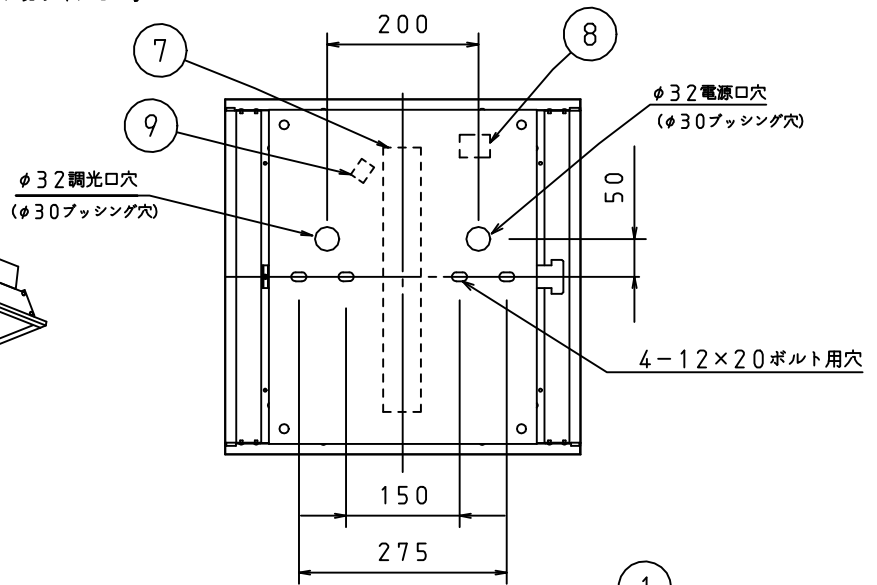

- ・施工上の注意については、別途工事説明書及び取扱説明書をお読みください。
- ・軽微な仕様は、予告なく変更する場合があります。

埋込穴寸法

□450

取付ボルトと天井面との距離
*約60~70mm離して下さい。

⚠ 施行上のご注意

- 電源線の接続後、余分な電源線は電源穴から天井裏に押し戻して下さい。
 - 電源線や送り配線線が本器具の取付けパネに触れないようにして下さい。
- *1 設計目標値であり、保証する値ではありません。使用条件により変化します。

取付ボルト	3/8, M10
調光方式	PWM方式 (1kHz、11V)

⚠ 安全に関するご注意

- 本器具は屋内専用器具です。屋外や、水気、湿気のある場所では使用しないで下さい。
- 本器具は埋込専用器具です。柔らかい天井や傾斜天井には使用しないでください。
- 本器具は単体では使用できません。必ず当社指定の光源ユニットの組み合わせでご利用下さい。(感電・落下・火災の原因)

住宅の断熱施工天井ではご使用出来ません。住宅以外の断熱施工天井でご利用の場合の施工方法

電気配線は断熱材、防音材の上側にくるように配線してください。

器具本体に電源線を接触させないでください。

(断熱材・防音材) 天井面 照明器具

項目	特性		
発光体	LEDモジュール		
器具光束 (1m)	8150		
色温度 (K)	5000		
固有エネルギー消費効率 (1m/W)	144.2 (200V時)		
Ra	84		
質量	3.2kg		
電源周波数 (Hz)	50/60		
入力電圧 (V)	100	200	242
消費電力 (W)	57.5	56.5	56.5
入力電流 (A)	0.574	0.285	0.240
入力容量 (VA)	57.4	57.0	58.1
特記事項	・調光対応 (約5~100%) ・光源寿命: 60000h *1		