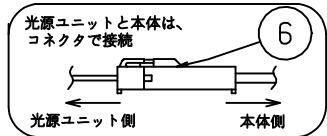

- ・施工上の注意については、別途工事説明書及び取扱説明書をお読みください。
- ・軽微な仕様は、予告なく変更する場合があります。

埋込穴寸法

□450

取付ボルトと天井面との距離
*約60~70mm離して下さい。

⚠ 施行上のご注意

- 電源線の接続後、余分な電源線は電源穴から天井裏に押し戻して下さい。
 - 電源線や送り配線線が本器具の取付けパネに触れないようにして下さい。
- *1 設計目標値であり、保証する値ではありません。使用条件により変化します。

取付ボルト	3/8, M10
調光方式	PWM方式 (1kHz、11V)

⚠ 安全に関するご注意

- 本器具は屋内専用器具です。屋外や、水気、湿気のある場所では使用しないで下さい。
- 本器具は埋込専用器具です。柔らかい天井や傾斜天井には使用しないでください。
- 本器具は単体では使用できません。必ず当社指定の光源ユニットの組み合わせでご利用下さい。(感電・落下・火災の原因)

住宅の断熱施工天井ではご使用出来ません。住宅以外の断熱施工天井でご利用の場合の施工方法