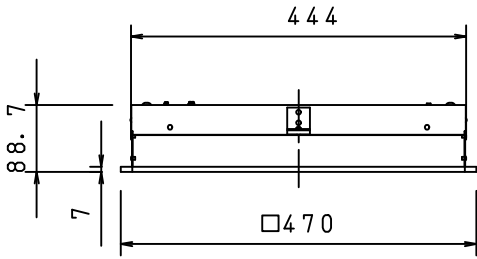

- ・施工上の注意については、別途工事説明書及び取扱説明書をお読みください。
- ・軽微な仕様は、予告なく変更する場合があります。

埋込穴寸法

□450

取付ボルトと天井面との距離
*約60~70mm離して下さい。

⚠ 施行上のご注意

- 電源線の接続後、余分な電源線は電源穴から天井裏に押し戻して下さい。
 - 電源線や送り配線線が本器具の取付けパネに触れないようにして下さい。
- *1 設計目標値であり、保証する値ではありません。使用条件により変化します。

取付ボルト	3/8, M10
調光方式	PWM方式 (1kHz、11V)

⚠ 安全に関するご注意

- 本器具は屋内専用器具です。屋外や、水気、湿気のある場所では使用しないで下さい。
- 本器具は埋込専用器具です。柔らかい天井や傾斜天井には使用しないでください。
- 本器具は単体では使用できません。必ず当社指定の光源ユニットの組み合わせでご利用下さい。(感電・落下・火災の原因)

住宅の断熱施工天井ではご使用出来ません。住宅以外の断熱施工天井でご利用の場合の施工方法

電気配線は断熱材、防音材の上側にくるように配線してください。

器具本体に電源線を接触させないでください。

(断熱材・防音材) 天井面 照明器具

項目	特性		
発光体	LEDモジュール		
器具光束 (1m)	8150		
色温度 (K)	5000		
固有エネルギー消費効率 (1m/W)	144.2 (200V時)		
Ra	84		
質量	3.2kg		
電源周波数 (Hz)	50/60		
入力電圧 (V)	100	200	242
消費電力 (W)	57.5	56.5	56.5
入力電流 (A)	0.574	0.285	0.240
入力容量 (VA)	57.4	57.0	58.1
特記事項	・調光対応 (約5~100%) ・光源寿命: 60000h *1		