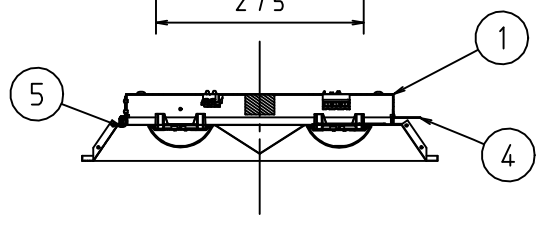

- ・施工上の注意については、別途工事説明書及び取扱説明書をお読みください。
- ・軽微な仕様は、予告なく変更する場合があります。

埋込穴寸法

□450

取付ボルトと天井面との距離
*約60~70mm離して下さい。

⚠ 施行上のご注意

- 電源線の接続後、余分な電源線は電源穴から天井裏に押し戻して下さい。
 - 電源線や送り配線線が本器具の取付けパネに触れないようにして下さい。
- *1 設計目標値であり、保証する値ではありません。使用条件により変化します。

取付ボルト	3/8, M10
調光方式	PWM方式 (1kHz、11V)

⚠ 安全に関するご注意

- 本器具は屋内専用器具です。屋外や、水気、湿気のある場所では使用しないで下さい。
- 本器具は埋込専用器具です。柔らかい天井や傾斜天井には使用しないでください。
- 本器具は単体では使用できません。必ず当社指定の光源ユニットの組み合わせでご利用下さい。(感電・落下・火災の原因)

住宅の断熱施工天井ではご使用出来ません。住宅以外の断熱施工天井でご利用の場合の施工方法

電気配線は断熱材、防音材の上側にくるように配線してください。

器具本体に電源線を接触させないでください。

(断熱材・防音材) 天井面 照明器具

項目	特性		
発光体	LEDモジュール		
器具光束 (1m)	8150		
色温度 (K)	5000		
固有エネルギー消費効率 (1m/W)	144.2 (200V時)		
Ra	84		
質量	3.2kg		
電源周波数 (Hz)	50/60		
入力電圧 (V)	100	200	242
消費電力 (W)	57.5	56.5	56.5
入力電流 (A)	0.574	0.285	0.240
入力容量 (VA)	57.4	57.0	58.1
特記事項	・調光対応 (約5~100%) ・光源寿命: 60000h *1		