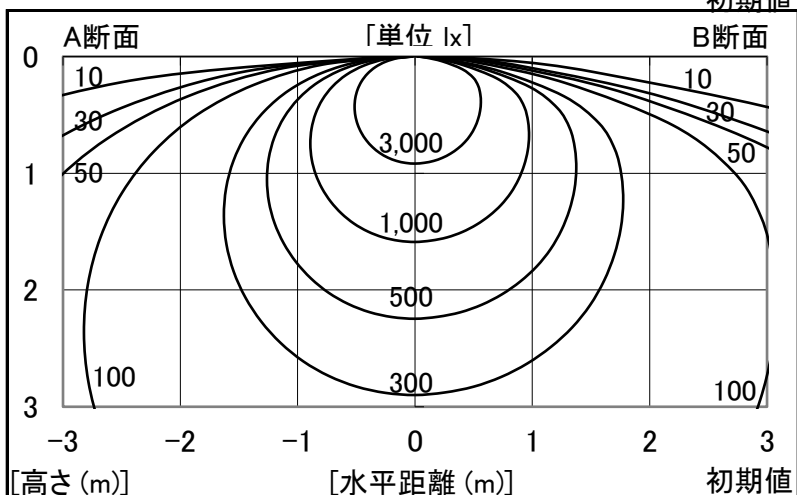

シャープ製LED照明器具 配光データシート 形名 DL-MB500N

| | |
|------|----------|
| 器具光束 | 6,700 lm |
| 上方光束 | 0 lm |
| 下方光束 | 6,700 lm |
| 最大光度 | 2,416 cd |

| | |
|--------|----------------------|
| 光源 | LED |
| 形式 | スクエア型(天井埋込型) |
| パネル | 下面開放 |
| 色温度 | 5000K |
| 保守率 | 良:0.86 中:0.81 否:0.72 |
| 最大取付間隔 | a-a 1.3H b-b 1.5H |
| 備考 | |

| 角度 | 光度[cd/1,000lm] | | |
|-----|----------------|------|------|
| | A-A' | B-B' | C-C' |
| 0 | 361 | 361 | - |
| 10 | 354 | 354 | - |
| 20 | 331 | 336 | - |
| 30 | 295 | 308 | - |
| 40 | 248 | 269 | - |
| 50 | 194 | 224 | - |
| 60 | 136 | 176 | - |
| 70 | 79 | 119 | - |
| 80 | 27 | 23 | - |
| 90 | 0 | 0 | - |
| 100 | 0 | 0 | - |
| 110 | 0 | 0 | - |
| 120 | 0 | 0 | - |
| 130 | 0 | 0 | - |
| 140 | 0 | 0 | - |
| 150 | 0 | 0 | - |
| 160 | 0 | 0 | - |
| 170 | 0 | 0 | - |
| 180 | 0 | 0 | - |