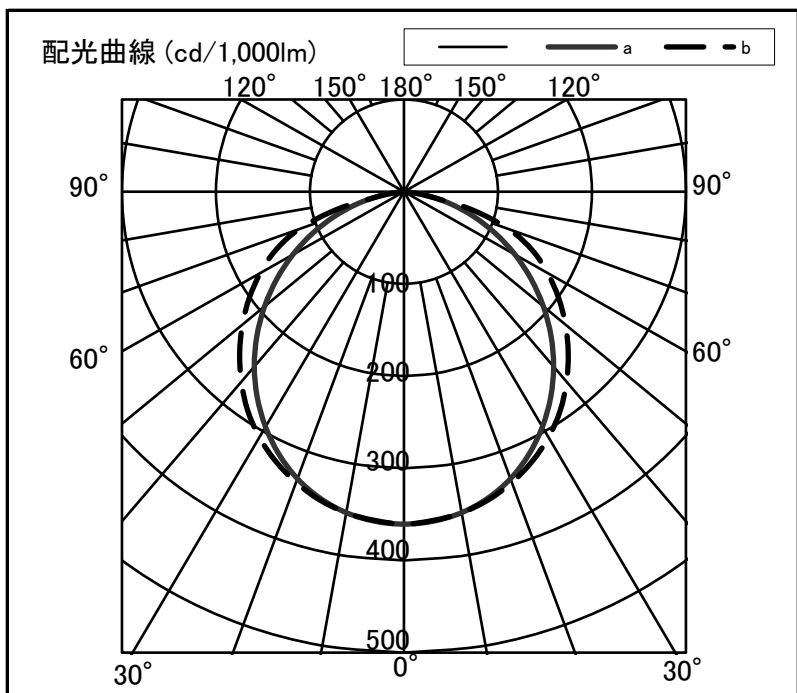

シャープ製LED照明器具 配光データシート 形名 DL-MB500N

| | |
|------|----------|
| 器具光束 | 6,700 lm |
| 上方光束 | 0 lm |
| 下方光束 | 6,700 lm |
| 最大光度 | 2,416 cd |

| | |
|--------|----------------------|
| 光源 | LED |
| 形式 | スクエア型(天井埋込型) |
| パネル | 下面開放 |
| 色温度 | 5000K |
| 保守率 | 良:0.86 中:0.81 否:0.72 |
| 最大取付間隔 | a-a 1.3H b-b 1.5H |
| 備考 | |

| 角度 | 光度[cd/1,000lm] | | |
|-----|----------------|------|------|
| | A-A' | B-B' | C-C' |
| 0 | 361 | 361 | - |
| 10 | 354 | 354 | - |
| 20 | 331 | 336 | - |
| 30 | 295 | 308 | - |
| 40 | 248 | 269 | - |
| 50 | 194 | 224 | - |
| 60 | 136 | 176 | - |
| 70 | 79 | 119 | - |
| 80 | 27 | 23 | - |
| 90 | 0 | 0 | - |
| 100 | 0 | 0 | - |
| 110 | 0 | 0 | - |
| 120 | 0 | 0 | - |
| 130 | 0 | 0 | - |
| 140 | 0 | 0 | - |
| 150 | 0 | 0 | - |
| 160 | 0 | 0 | - |
| 170 | 0 | 0 | - |
| 180 | 0 | 0 | - |