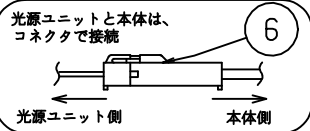

- ・施工上の注意については、別途工事説明書及び取扱説明書をお読みください。
- ・軽微な仕様は、予告なく変更する場合があります。

埋込穴寸法

□600

取付ボルトと天井面との距離
*約60~70mm離して下さい。

⚠ 施行上のご注意

- 電源線の接続後、余分な電源線は電源穴から天井裏に押し戻して下さい。
 - 電源線や送り配線線が本器具の取付けパネに触れないようにして下さい。
- * 1 設計目標値であり、保証する値ではありません。使用条件により変化します。

取付ボルト	3/8, M10
調光方式	PWM方式 (1kHz、11V)

項目	特性		
発光体	LEDモジュール		
器具光束 (1m)	12100		
色温度 (K)	5000		
固有エネルギー消費効率 (1m/W)	155.1 (200V時)		
Ra	84		
質量	5.7kg		
電源周波数 (Hz)	50/60		
入力電圧 (V)	100	200	242
消費電力 (W)	80.0	78.0	78.0
入力電流 (A)	0.816	0.398	0.333
入力容量 (VA)	81.6	79.6	80.6
特記事項	・調光対応 (約5~100%) ・光源寿命: 60000h *1		