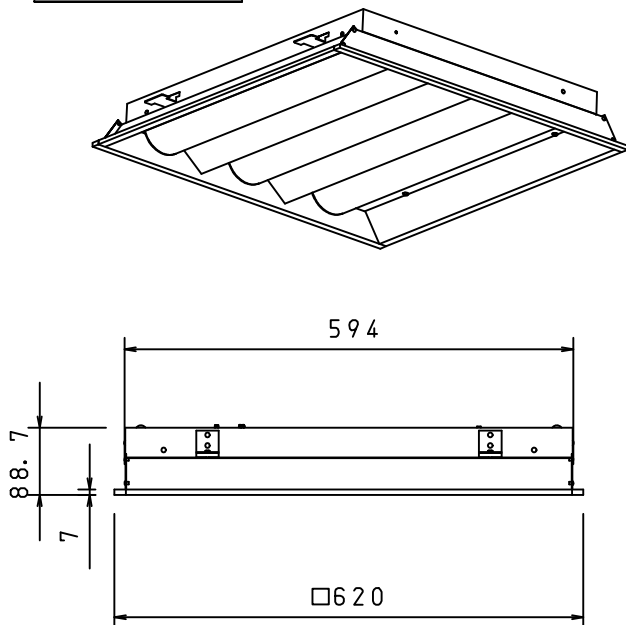

- ・施工上の注意については、別途工事説明書及び取扱説明書をお読みください。
- ・軽微な仕様は、予告なく変更する場合があります。

埋込穴寸法

□600

取付ボルトと天井面との距離
*約60~70mm離して下さい。

⚠ 施行上のご注意

- 電源線の接続後、余分な電源線は電源穴から天井裏に押し戻して下さい。
 - 電源線や送り配線線が本器具の取付けパネに触れないようにして下さい。
- * 1 設計目標値であり、保証する値ではありません。使用条件により変化します。

取付ボルト	3/8, M10
調光方式	PWM方式 (1kHz、11V)

項目	特性		
発光体	LEDモジュール		
器具光束 (1m)	12100		
色温度 (K)	5000		
固有エネルギー消費効率 (1m/W)	155.1 (200V時)		
Ra	84		
質量	5.7kg		
電源周波数 (Hz)	50/60		
入力電圧 (V)	100	200	242
消費電力 (W)	80.0	78.0	78.0
入力電流 (A)	0.816	0.398	0.333
入力容量 (VA)	81.6	79.6	80.6
特記事項	・調光対応 (約5~100%) ・光源寿命: 60000h *1		