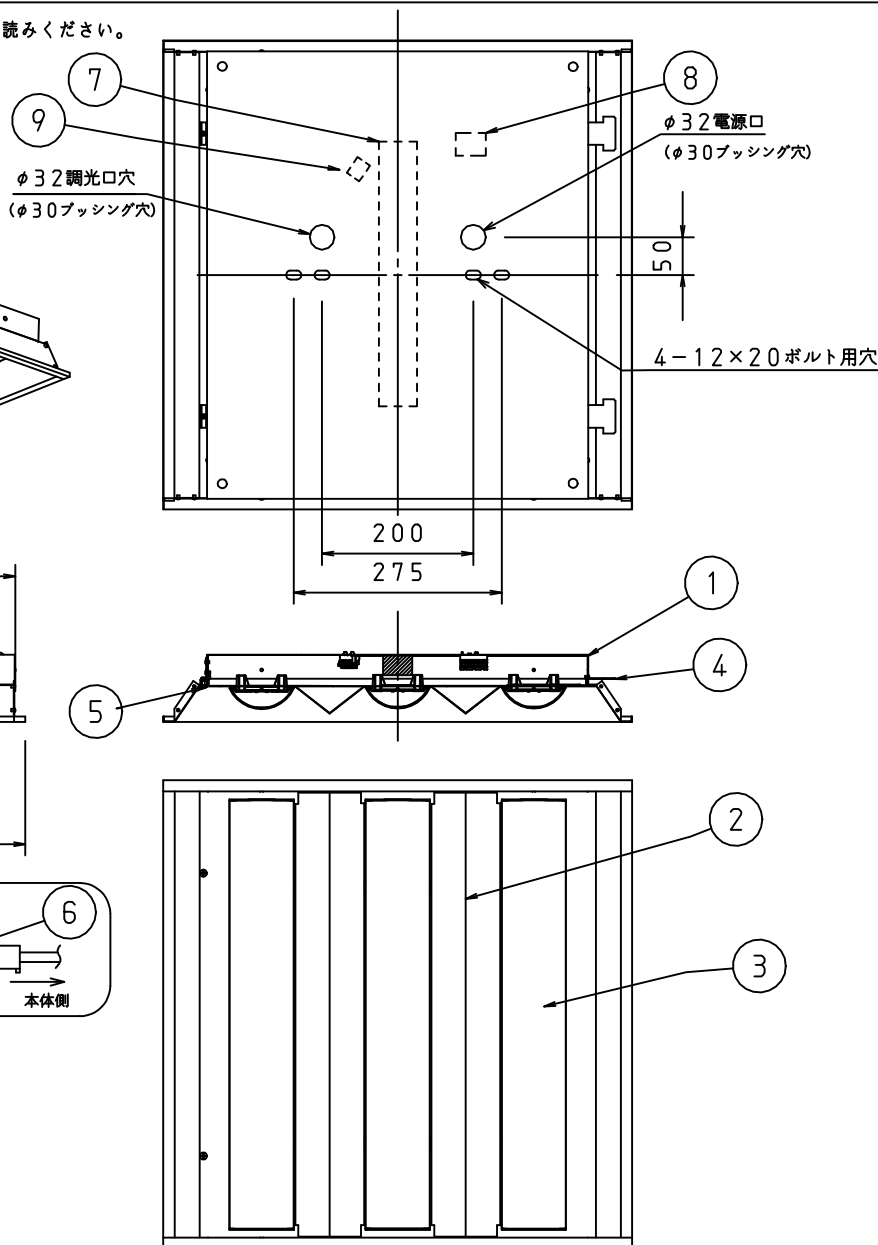

- ・施工上の注意については、別途工事説明書及び取扱説明書をお読みください。
- ・軽微な仕様は、予告なく変更する場合があります。

埋込穴寸法

□600

取付ボルトと天井面との距離
*約60~70mm離して下さい。

⚠ 施行上のご注意

- 電源線の接続後、余分な電源線は電源穴から天井裏に押し戻して下さい。
 - 電源線や送り配線線が本器具の取付けパネに触れないようにして下さい。
- * 1 設計目標値であり、保証する値ではありません。使用条件により変化します。

取付ボルト	3/8, M10
調光方式	PWM方式 (1kHz、11V)

項目	特性		
発光体	LEDモジュール		
器具光束 (1m)	12100		
色温度 (K)	5000		
固有エネルギー消費効率 (1m/W)	155.1 (200V時)		
Ra	84		
質量	5.7kg		
電源周波数 (Hz)	50/60		
入力電圧 (V)	100	200	242
消費電力 (W)	80.0	78.0	78.0
入力電流 (A)	0.816	0.398	0.333
入力容量 (VA)	81.6	79.6	80.6
特記事項	・調光対応 (約5~100%) ・光源寿命: 60000h *1		

9	調光端子台	1	PC	
8	電源端子台	1	PBT	
7	電源ユニット	1	-	
6	コネクタ	1	樹脂	
5	取付ネジ	2	M4ネジ	白色 (ネジ頭)
4	保持金具	2	鋼板	
3	カバー	3	PC	乳白色
2	反射板	1	鋼板	白色
1	本体シャーシ	1	鋼板	白色
番号	部品名	員数	材質・材厚	備考
製品名	スクエア型LED照明 □600、屋内用、埋込型	尺度	: no scale	
形番	DL-MA800N	作成日	: 2015.11.11	
		図番	: DL-MA800N_S-1	
		承認	検印	作成
		森上	寺沢	高橋