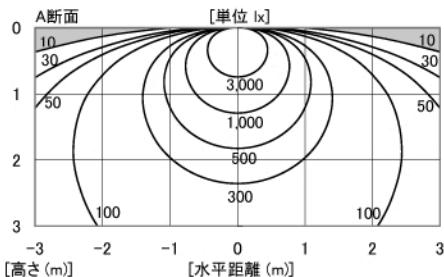

DL-AB03WM

希望小売価格 47,250円

(税抜価格 45,000円)

□450

器具光束	4,700lm	
消費電力	56 ~ 55W	
固有エネルギー消費効率※1 (200V使用時)	85.5 lm/W	
色温度	4,000K	
平均演色評価数	Ra83	
調光	可 (約10~100%) ※2	
定格電圧	100 ~ 242V	
設計寿命	40,000時間	
質量	約4.0kg	
材質	本体	鋼板
	カバー	ポリカーボネート