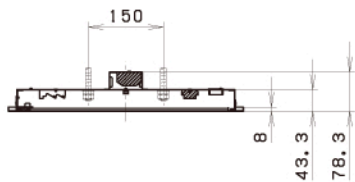

DL-AB03WM

希望小売価格 47,250円

(税抜価格 45,000円)

□450

器具光束	4,700lm	
消費電力	56 ~ 55W	
固有エネルギー消費効率※1 (200V使用時)	85.5 lm/W	
色温度	4,000K	
平均演色評価数	Ra83	
調光	可 (約10~100%) ※2	
定格電圧	100 ~ 242V	
設計寿命	40,000時間	
質量	約4.0kg	
材質	本体	鋼板
	カバー	ポリカーボネート