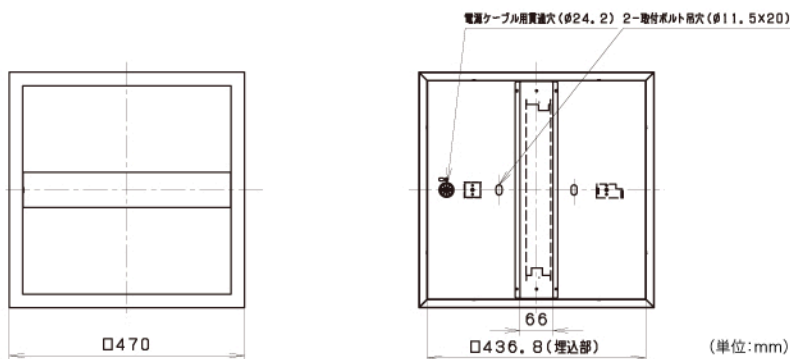

DL-AB03WM

希望小売価格 47,250円

(税抜価格 45,000円)

□450

器具光束	4,700lm	
消費電力	56 ~ 55W	
固有エネルギー消費効率※1 (200V使用時)	85.5 lm/W	
色温度	4,000K	
平均演色評価数	Ra83	
調光	可 (約10~100%) ※2	
定格電圧	100 ~ 242V	
設計寿命	40,000時間	
質量	約4.0kg	
材質	本体	鋼板
	カバー	ポリカーボネート