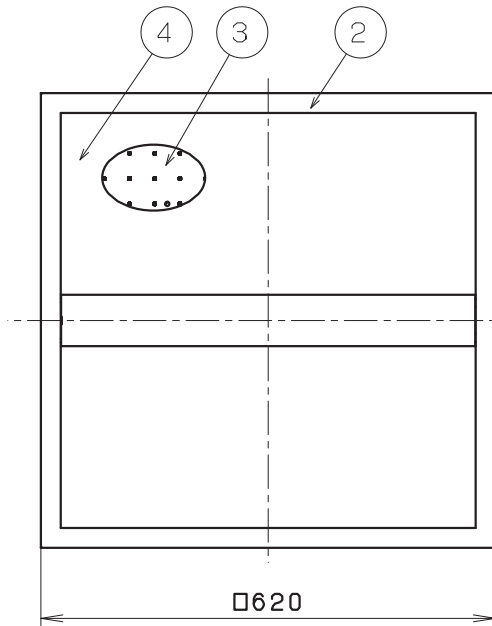

施工上の注意については、別途工事説明書及び取扱説明書をお読みください。
軽微な仕様は、予告なく変更する場合があります。

安全に関するご注意

- [一般屋内専用器具] 屋外や、水気、湿気のある場所では使用しないで下さい。絶縁不良による感電の原因となります。
- [天井埋込専用器具] 壁面への取付はしないでください。落下・火災の原因となります。

| | |
|-------|---------------|
| 取付ボルト | M3/8またはM10ボルト |
| 埋込穴寸法 | □600 |

| 番号 | 部品名 | 員数 | 材質・材厚 | 備考 |
|-----|------------------------------|-----|------------------|-----------------|
| 7 | 電源ユニット | 1 | - | - |
| 6 | PWM調光信号端子台 | 1 | - | - |
| 5 | 電源端子台 | 1 | - | 容量13A, 送り, アース付 |
| 4 | 前面カバー | 1 | ポリカーボネート t1.5 | 乳白色 |
| 3 | LEDモジュール | 4 | - | - |
| 2 | 枠 | 1 | 鋼板 | 白色塗装 |
| 1 | 本体 | 1 | 鋼板 | 白色塗装 |
| 製品名 | スクエア型LED照明 (天井埋込型) (□600タイプ) | 尺度 | : 1/10 | |
| 形番 | DL-AA03WM | 作成日 | : 2015.4.10 | |
| | | 図番 | : DL-AA03WM_S-05 | |
| | | 承認 | 検印 | 作成 |
| | | 詠田 | 清水 | 山下 |