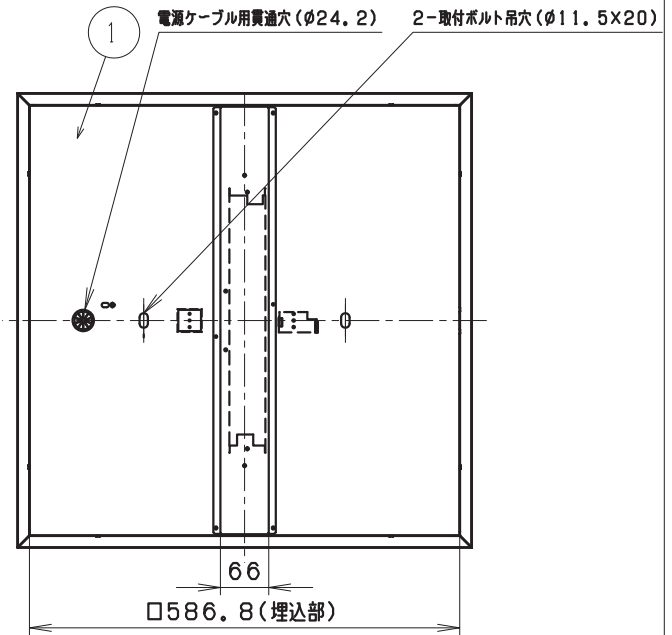

施工上の注意については、別途工事説明書及び取扱説明書をお読みください。
軽微な仕様は、予告なく変更する場合があります。

安全に関するご注意

- [一般屋内専用器具] 屋外や、水気、湿気のある場所では使用しないで下さい。絶縁不良による感電の原因となります。
- [天井埋込専用器具] 壁面への取付はしないでください。落下・火災の原因となります。

| | |
|-------|---------------|
| 取付ボルト | M3/8またはM10ボルト |
| 埋込穴寸法 | □600 |

| 番号 | 部品名 | 員数 | 材質・材厚 | 備考 |
|-----|------------------------------|-----|------------------|-----------------|
| 7 | 電源ユニット | 1 | - | - |
| 6 | PWM調光信号端子台 | 1 | - | - |
| 5 | 電源端子台 | 1 | - | 容量13A, 送り, アース付 |
| 4 | 前面カバー | 1 | ポリカーボネート t1.5 | 乳白色 |
| 3 | LEDモジュール | 4 | - | - |
| 2 | 枠 | 1 | 鋼板 | 白色塗装 |
| 1 | 本体 | 1 | 鋼板 | 白色塗装 |
| 製品名 | スクエア型LED照明 (天井埋込型) (□600タイプ) | 尺度 | : 1/10 | |
| 形番 | DL-AA03WM | 作成日 | : 2015.4.10 | |
| | | 図番 | : DL-AA03WM_S-05 | |
| | | 承認 | 検印 | 作成 |
| | | 詠田 | 清水 | 山下 |