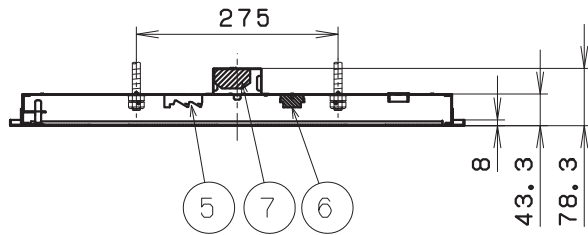

施工上の注意については、別途工事説明書及び取扱説明書をお読みください。
軽微な仕様は、予告なく変更する場合があります。

安全に関するご注意

- [一般屋内専用器具] 屋外や、水気、湿気のある場所では使用しないで下さい。絶縁不良による感電の原因となります。
- [天井埋込専用器具] 壁面への取付はしないでください。落下・火災の原因となります。

| | |
|-------|---------------|
| 取付ボルト | M3/8またはM10ボルト |
| 埋込穴寸法 | □600 |

*1 設計目標値であり、保証する値ではありません。使用条件により変化致します。

| 項目 | 特性 | | |
|-------------|------------------------------------|------|------|
| 発光体 | LEDモジュール | | |
| 器具光束 (lm) | 5700 | | |
| 色温度 (K) | 4000 | | |
| Ra | 83 | | |
| 固有エネルギー消費効率 | 89.1lm/W (200V使用時) | | |
| ビーム角 | 115° | | |
| 調光範囲 | 約10~100% | | |
| 質量 | 約6.0kg | | |
| 電源周波数 (Hz) | 50/60 | | |
| 定格入力電圧 (V) | 100 | 200 | 242 |
| 定格消費電力 (W) | 66 | 64 | 64 |
| 定格入力電流 (A) | 0.66 | 0.33 | 0.28 |
| 定格入力容量 (VA) | 66 | 66 | 68 |
| 特記事項 | ・電源一体型 ・PWM調光対応 ・設計寿命 40000h *1 | | |

| 番号 | 部品名 | 員数 | 材質・材厚 | 備考 |
|-----|------------------------------|-----|------------------|-----------------|
| 7 | 電源ユニット | 1 | - | - |
| 6 | PWM調光信号端子台 | 1 | - | - |
| 5 | 電源端子台 | 1 | - | 容量13A, 送り, アース付 |
| 4 | 前面カバー | 1 | ポリカーボネート t1.5 | 乳白色 |
| 3 | LEDモジュール | 4 | - | - |
| 2 | 枠 | 1 | 鋼板 | 白色塗装 |
| 1 | 本体 | 1 | 鋼板 | 白色塗装 |
| 製品名 | スクエア型LED照明 (天井埋込型) (□600タイプ) | 尺度 | : 1/10 | |
| 形番 | DL-AA03WM | 作成日 | : 2015.4.10 | |
| | | 図番 | : DL-AA03WM_S-05 | |
| | | 承認 | 検印 | 作成 |
| | | 詠田 | 清水 | 山下 |