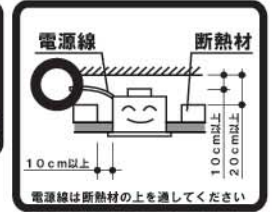

DL-A001N

屋内用

4段階調光（リモコン対応）

埋込型

- ・壁スイッチによる4段階調光が可能です。
- ・リモコンは別売となります。

外形寸法	620mm (長さ) × 620mm (幅) × 48mm (厚さ)
埋込孔寸法	605mm × 605mm
断熱材・防音材との距離	横方向:100mm以上 上方向:200mm以上 必要

仕 様		パ ー ツ リ ス ト			
項 目	特 性				
発光色	屋白色 *				
色温度	4,900K *				
器具光束	7,000lm *				
ビーム角	100° *	5	パネル (半透明)	1	ポリカーボネート 難燃仕様
設計寿命	40,000時間 (器具光束が初期の80%まで低下するまでの時間。 製品の寿命を保証するものではありません。)	4	ブッシュ	1	-
		3	本体	1	アルミニウム合金 塗装
定格消費電力	118W (AC100V) / 116W (AC200V)	2	センターフレーム	1	鋼板 塗装
定格入力電圧	AC100V/200V	1	フレーム	2	鋼板 塗装
電源周波数	50Hz/60Hz	No.	部品名	員数	材 質
質量	約5.0kg				備 考
		品名	スクエア型LED照明 (屋内用, 半透明パネル, 埋込型)		単位 mm 3角図法
		型名	DL-A001N		備 考
			図番	DL-A001N_S-01	承認 検印 作成 詠田 田中