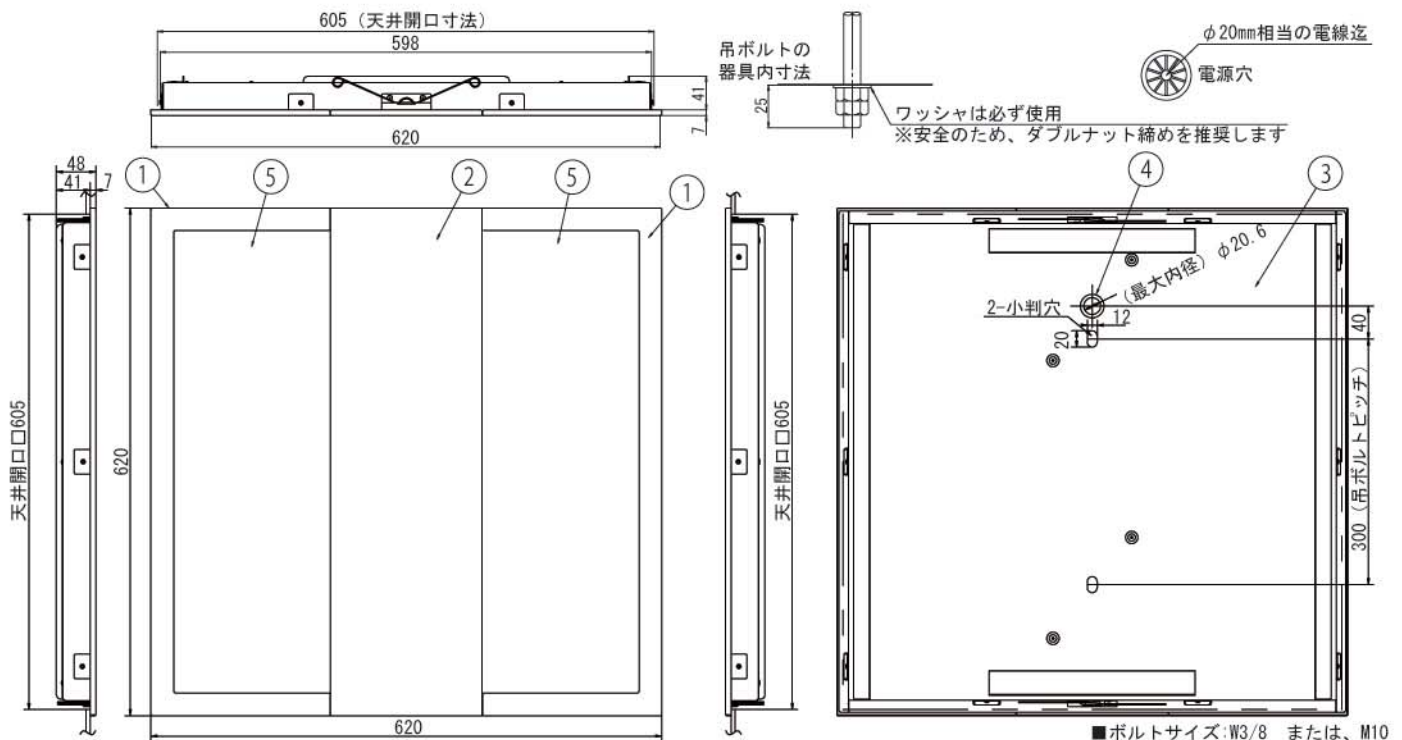

DL-A001N

屋内用

4段階調光（リモコン対応）

埋込型

- ・壁スイッチによる4段階調光が可能です。
- ・リモコンは別売となります。

外形寸法	620mm (長さ) × 620mm (幅) × 48mm (厚さ)
埋込孔寸法	605mm × 605mm
断熱材・防音材との距離	横方向:100mm以上 上方向:200mm以上 必要

仕 様		パ ー ツ リ ス ト			
項 目	特 性				
発光色	屋白色 *				
色温度	4,900K *				
器具光束	7,000lm *				
ビーム角	100° *	5	パネル (半透明)	1	ポリカーボネート 難燃仕様
設計寿命	40,000時間 (器具光束が初期の80%まで低下するまでの時間。 製品の寿命を保証するものではありません。)	4	ブッシュ	1	-
		3	本体	1	アルミニウム合金 塗装
定格消費電力	118W (AC100V) / 116W (AC200V)	2	センターフレーム	1	鋼板 塗装
定格入力電圧	AC100V/200V	1	フレーム	2	鋼板 塗装
電源周波数	50Hz/60Hz	No.	部品名	員数	材 質
質量	約5.0kg				備 考
		品名	スクエア型LED照明 (屋内用, 半透明パネル, 埋込型)		単位 mm 3角図法
		型名	DL-A001N		備 考
			図番	DL-A001N_S-01	承認 検印 作成 詠田 田中