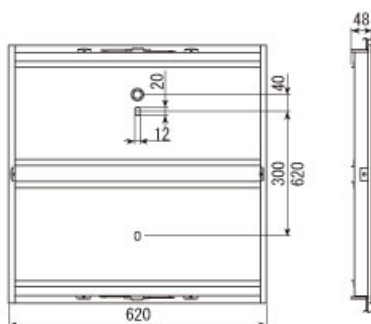

スクエア型 昼白色 天井埋込型

DL-A001N

希望小売価格 **199,500円**
(税抜価格 190,000円)

4段階 調光機能
(リモコン対応)

材質	本体	アルミニウム合金 (アルマイト+塗装)
	フレーム	鋼板(塗装)
	パネル	ポリカーボネート(半透明板)
定格電圧	100V/200V	
消費電力	118W/116W	
器具光束	7,000 lm	
直下照度(1m)	1,800 lx	
ビーム角	100°	
設計寿命	40,000h ※	
色温度	4,900K	
質量	5.0kg	
閉口寸法	605mm x 605mm	
特長機能	4段階調光機能(リモコン対応) ・リモコンは別売りとなります。 ・壁スイッチによる4段階調光が可能です。	

※器具光束が初期の80%まで低下するまでの時間。設計寿命であり、製品の寿命を保証するものではありません。

●LED光源にはバラつきがあるため、同一形名商品でも商品ごとに発光色、明るさが異なる場合がありますのでご了承ください。

●仕様は予告なく変更される場合がありますのでご了承ください。

●商品の価格には、工事費は含まれておりません。

(単位: mm)