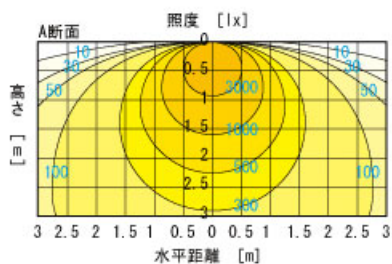

スクエア型 昼白色 天井埋込型

DL-A001N

希望小売価格 **199,500円**
(税抜価格 190,000円)

4段階 調光機能
(リモコン対応)

材質	本体	アルミニウム合金 (アルマイト+塗装)
	フレーム	鋼板(塗装)
	パネル	ポリカーボネート(半透明板)
定格電圧	100V/200V	
消費電力	118W/116W	
器具光束	7,000 lm	
直下照度(1m)	1,800 lx	
ビーム角	100°	
設計寿命	40,000h ※	
色温度	4,900K	
質量	5.0kg	
閉口寸法	605mm x 605mm	
特長機能	4段階調光機能(リモコン対応) ・リモコンは別売りとなります。 ・壁スイッチによる4段階調光が可能です。	

※器具光束が初期の80%まで低下するまでの時間。設計寿命であり、製品の寿命を保証するものではありません。

●LED光源にはバラつきがあるため、同一形名商品でも商品ごとに発光色、明るさが異なる場合がありますのでご了承ください。

●仕様は予告なく変更される場合がありますのでご了承ください。

●商品の価格には、工事費は含まれておりません。

(単位: mm)