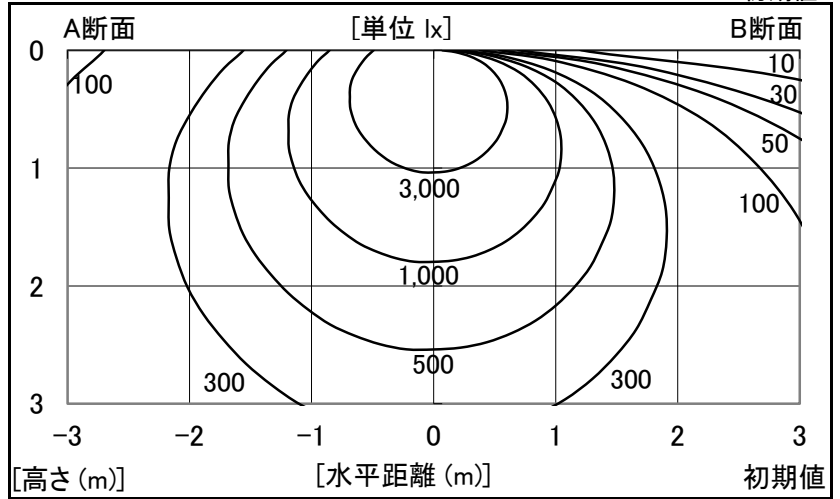

シャープ製LED照明器具 配光データシート 形名 DL-NA35NM

| | |
|------|-----------|
| 器具光束 | 10,800 lm |
| 上方光束 | 868 lm |
| 下方光束 | 9,932 lm |
| 最大光度 | 3,105 cd |

初期値

| | |
|--------|---------------------|
| 光源 | LED |
| 形式 | ストレート型(直付型) |
| パネル | 乳白 |
| 色温度 | 5,000K |
| 保守率 | 良:0.88中:0.86 否:0.81 |
| 最大取付間隔 | a-a 1.4H b-b 1.4H |
| 備考 | 防雨型【IP23】 |

| 角度 | 光度[cd/1,000lm] | | |
|-----|----------------|------|------|
| | A-A' | B-B' | C-C' |
| 0 | 287 | 285 | - |
| 10 | 284 | 280 | - |
| 20 | 271 | 263 | - |
| 30 | 250 | 237 | - |
| 40 | 228 | 203 | - |
| 50 | 200 | 164 | - |
| 60 | 166 | 118 | - |
| 70 | 133 | 69 | - |
| 80 | 94 | 24 | - |
| 90 | 64 | 1 | - |
| 100 | 51 | 1 | - |
| 110 | 38 | 1 | - |
| 120 | 25 | 1 | - |
| 130 | 3 | 1 | - |
| 140 | 5 | 1 | - |
| 150 | 1 | 0 | - |
| 160 | 1 | 1 | - |
| 170 | 1 | 1 | - |
| 180 | 1 | 1 | - |