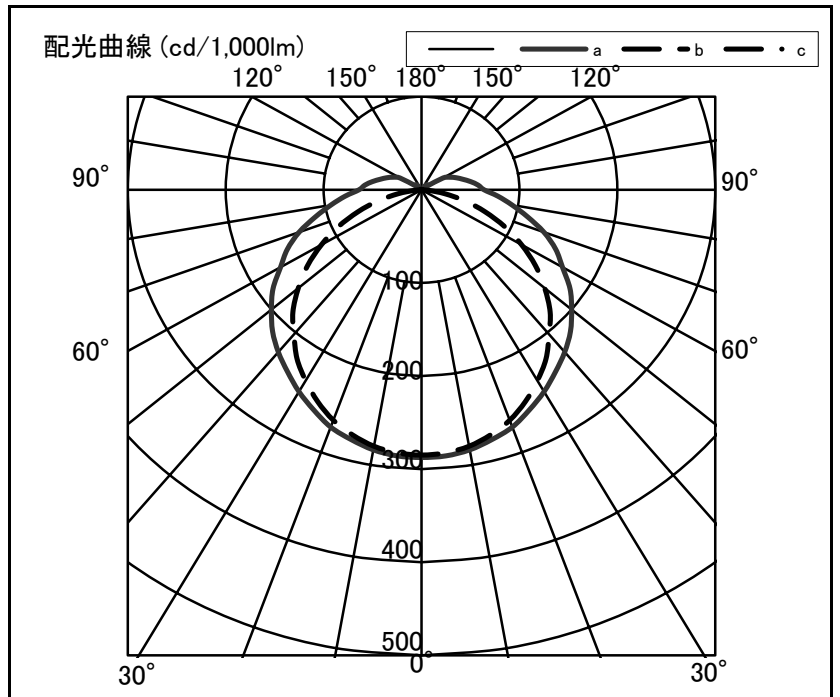

シャープ製LED照明器具 配光データシート 形名 DL-NA35NM

| | |
|------|-----------|
| 器具光束 | 10,800 lm |
| 上方光束 | 868 lm |
| 下方光束 | 9,932 lm |
| 最大光度 | 3,105 cd |

初期値

| | |
|--------|---------------------|
| 光源 | LED |
| 形式 | ストレート型(直付型) |
| パネル | 乳白 |
| 色温度 | 5,000K |
| 保守率 | 良:0.88中:0.86 否:0.81 |
| 最大取付間隔 | a-a 1.4H b-b 1.4H |
| 備考 | 防雨型【IP23】 |

| 角度 | 光度[cd/1,000lm] | | |
|-----|----------------|------|------|
| | A-A' | B-B' | C-C' |
| 0 | 287 | 285 | - |
| 10 | 284 | 280 | - |
| 20 | 271 | 263 | - |
| 30 | 250 | 237 | - |
| 40 | 228 | 203 | - |
| 50 | 200 | 164 | - |
| 60 | 166 | 118 | - |
| 70 | 133 | 69 | - |
| 80 | 94 | 24 | - |
| 90 | 64 | 1 | - |
| 100 | 51 | 1 | - |
| 110 | 38 | 1 | - |
| 120 | 25 | 1 | - |
| 130 | 3 | 1 | - |
| 140 | 5 | 1 | - |
| 150 | 1 | 0 | - |
| 160 | 1 | 1 | - |
| 170 | 1 | 1 | - |
| 180 | 1 | 1 | - |