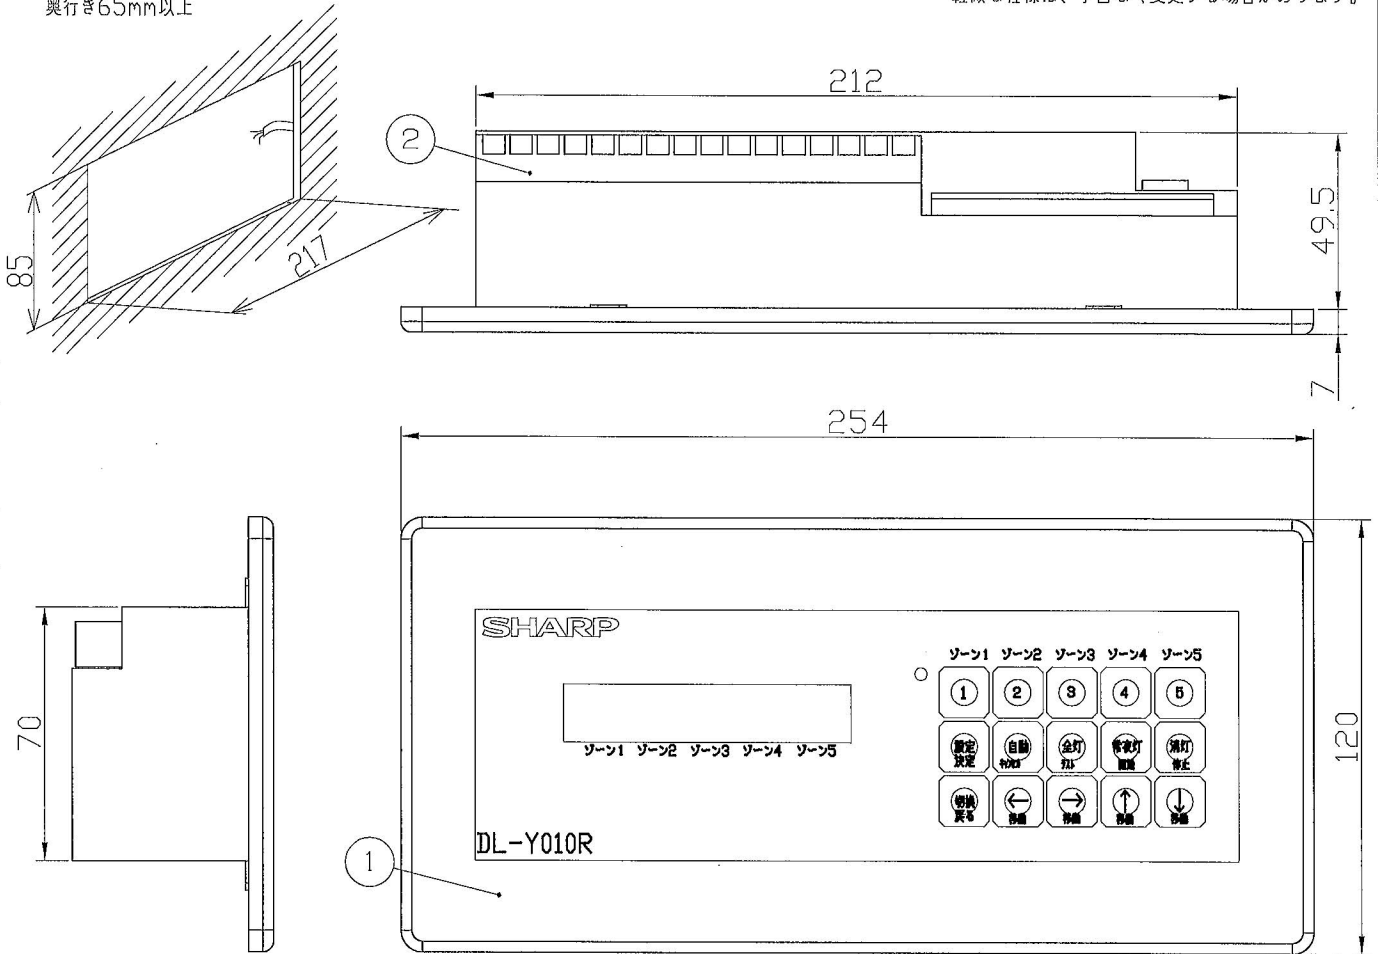

(ボックスなし取付の場合の埋込穴)
奥行き65mm以上

施工上の注意については、別途工事説明書及び取扱説明書をお読みください。
軽微な仕様は、予告なく変更する場合があります。

⚠ 安全に関するご注意

- ・施工時や結線の変更の際は、必ず電源を切ってください。感電の原因になります。
- ・改造・修理は絶対にしないでください。感電、ケガ、漏電、火災の原因となります。
- ・照明制御装置の周囲温度は、10℃～35℃以外では使用しないでください。
- ・照明制御装置には、寿命※1があります。3～5年に1回は、工事店等の専門家による点検を実施いただき、不具合がありましたら適切に処置してください。
- ・適合照明器具以外には、使用しないでください。
- ・直射日光の当たる場所、湿気の多い場所、振動の多い場所、雨水のかかる場所、腐食性ガスの発生する場所では、使用しないでください。
- ・次のような場所では、使用しないでください。
赤外線リモコン方式のテレビの近く。(リモコンを操作しても動作しない場合があります。)
ワイヤレスマイクを使用する場所。(雑音が入り正常に動作しない場合があります。)

※1器具は、使用条件、使用場所で異なりますが、8～10年が取替え時期の目安です、

項目	特性							
器具重量	約0.95Kg	2	本体カバー	1	板金			
定率電力消費(W)	12W以下	1	プレート	1	ABS			
動作電圧(V)	100-240V	番号	部品名	員数	材質・材厚	備考		
特記事項		製品名	照明制御装置	尺度	: no scale	承認	検印	作成
		形番	DL-Y010R	作成日	: 2013. 2. 6	  		
				図番	:			