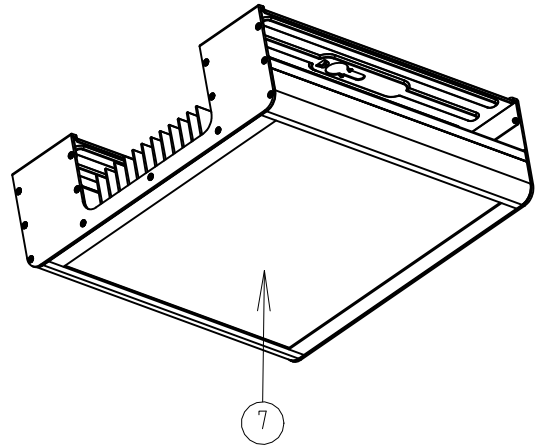

※施工上の注意とご使用上の注意詳細は、取扱説明書をお読みください。

(定格表)

型式	DL-EG006-W
LED数	144個
色温度	5700K
定格電圧	100V~242V
定格周波数	50/60Hz
消費電力	234W(200V)/242W(100V)
器具光束	24000lm
突入電流 ※	約8A p-p
定格入力電流	2.46A~1.05A
定格入力容量	246VA~254VA

番号	部品名	員数	材質・材厚	備考		
8	ACハーネス	1	0.75mm <sup>2</sup>	-		
7	トゥコウバン	1	強化ガラス (t4.0)	-		
6	固定アングル	1	SGCC (t1.6)	塗装		
5	固定アングル	1	SGCC (t1.6)	塗装		
4	サイドパネル	1	AL5052 (t3.0)	塗装		
3	サイドパネル	1	AL5052 (t3.0)	塗装		
2	ガラスK	1	アルミニウム合金	塗装		
1	LEDベースK	1	アルミニウム合金	塗装		
製品名	キャノピー灯	尺度	no scale	承認	検印	作成
形番	DL-EG006-W	作成日	2014.02.18	藤野	尾山	小久保
		図番	DL-EG006-W_S-04			