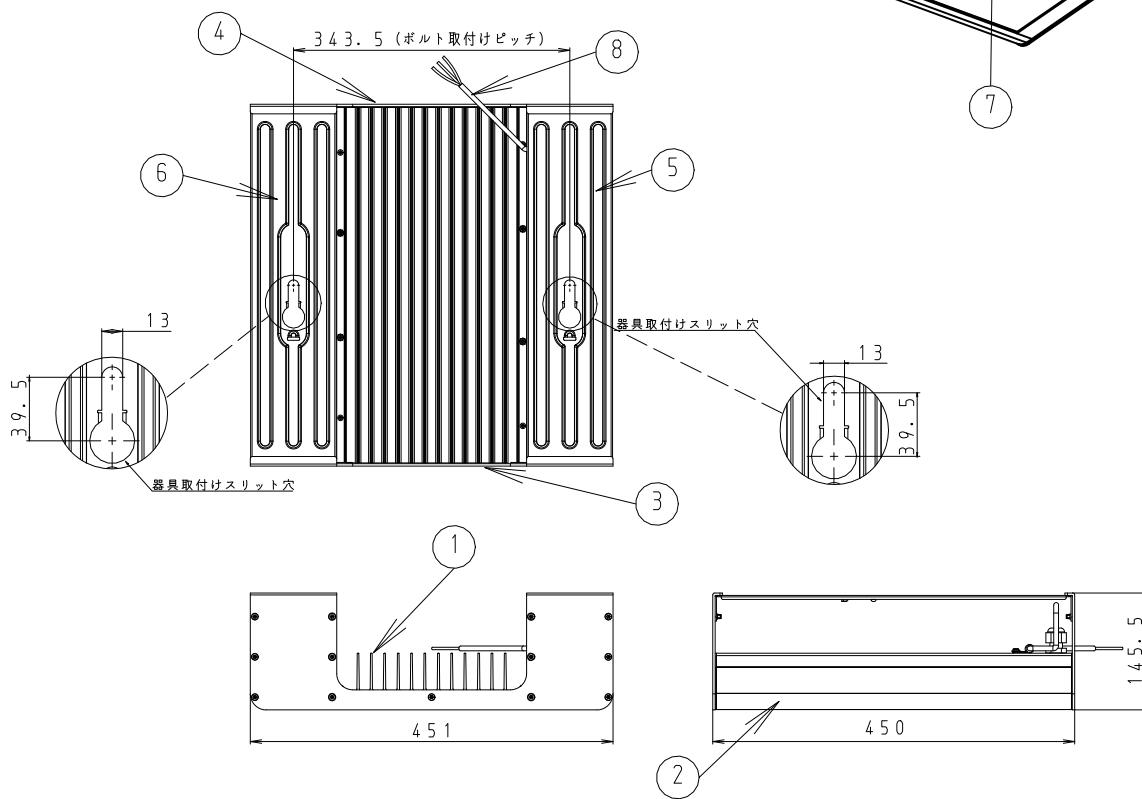

## ⚠ 安全に関するご注意

- ・この器具は、アンカーボルト吊り下げ専用器具です。  
プールや浴室などの湿気の多い場所、振動や衝撃の多い場所、腐食性ガスの発生する場所、海岸隣接地帯では使用しないでください。  
落下、感電、火災等の原因となります。
- ・木ネジなどによる天井、壁面には取付けしないでください。  
指定以外の取付を行うと器具落下の原因となります。
- ・振動の激しい所、風速60m/s以上の所ではご使用になれません。  
落下、破損、感電等の原因となります。
- ・器具は平ワッシャー、SPワッシャー、ダブルナットを使用し、確実に固定してください。落下、感電等の原因となります。
- ・取付作業は必ず2名以上で行ってください。  
1名作業は、落下の原因となります。

※施工上の注意とご使用上の注意詳細は、取扱説明書をお読みください。

(定格表)

型式	DL-EG006-W
LED数	144個
色温度	5700K
定格電圧	100V~242V
定格周波数	50/60Hz
消費電力	234W(200V)/242W(100V)
器具光束	24000lm
突入電流 ※	約8A p-p
定格入力電流	2.46A~1.05A
定格入力容量	246VA~254VA

番号	部品名	員数	材質・材厚	備考		
8	ACハーネス	1	0.75mm <sup>2</sup>	-		
7	トゥコウバン	1	強化ガラス (t4.0)	-		
6	固定アングル	1	SGCC (t1.6)	塗装		
5	固定アングル	1	SGCC (t1.6)	塗装		
4	サイドパネル	1	AL5052 (t3.0)	塗装		
3	サイドパネル	1	AL5052 (t3.0)	塗装		
2	ガラスK	1	アルミニウム合金	塗装		
1	LEDベースK	1	アルミニウム合金	塗装		
製品名	キャノピー灯	尺度	no scale	承認	検印	作成
形番	DL-EG006-W	作成日	2014.02.18	藤野	尾山	小久保
		図番	DL-EG006-W_S-04			