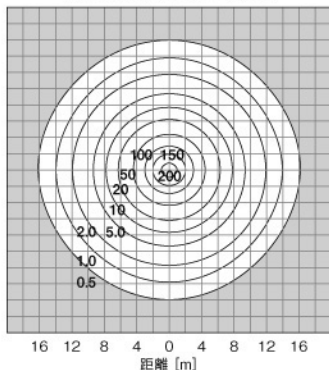

DL-EG004-W

ホワイト系

希望小売価格 210,000円

(税抜価格 200,000円)

[受注生産]

| | | |
|-------------------------|---------|-----------------------|
| 基本仕様 | 外形寸法 | 幅 344×奥行 538×高さ 163mm |
| | 質量 | 約13kg |
| | 電源 | 内蔵 |
| | 本体材質 | 本体:アルミニウム合金 灯光板:強化ガラス |
| | 本体色 | 白色塗装(取付けアングルはシルバー) |
| | 器具取付け | ボルトナット締め付け |
| 光学特性 | 器具光束 | 11,000 lm |
| | 色温度 | 5,700K |
| | 平均演色評価数 | Ra70 |
| | 設計寿命 | 約60,000時間※1 |
| 電気特性 | 電源電圧 | AC100/200V 50Hz/60Hz |
| | 定格消費電力 | 154W |
| 固有エネルギー消費効率※2 (200V使用時) | | 71.4 lm/W |
| 使用周囲温度 | | - 30℃~ 40℃ |
| 使用周囲湿度 | | 85% RH 以下 |

照度 [lx] (設置高さ4.5m 初期値)

(単位: mm)

● LED素子はバラツキがあるため、商品ごとに発光色、明るさが異なることがあります。

● 商品の価格には、工事費は含まれておりません。

※1 寿命は、光束が70%に低下するまでの時間です。製品の寿命を保証するものではありません。

※2 日本照明器具工業会JL5006に規定される定格光束(器具光束)を定格消費電力にて除した値。