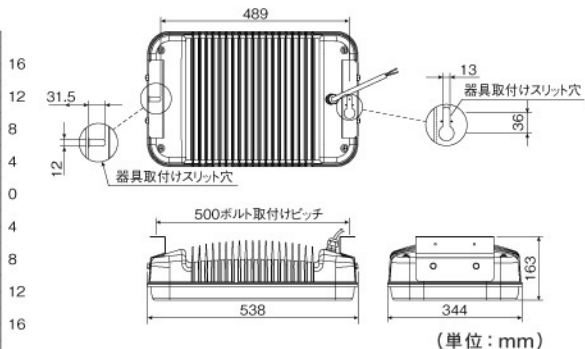

DL-EG004-W

ホワイト系

希望小売価格 210,000円

(税抜価格 200,000円)

[受注生産]

| | | |
|-------------------------|---------|-----------------------|
| 基本仕様 | 外形寸法 | 幅 344×奥行 538×高さ 163mm |
| | 質量 | 約13kg |
| | 電源 | 内蔵 |
| | 本体材質 | 本体:アルミニウム合金 灯光板:強化ガラス |
| | 本体色 | 白色塗装(取付けアングルはシルバー) |
| | 器具取付け | ボルトナット締め付け |
| 光学特性 | 器具光束 | 11,000 lm |
| | 色温度 | 5,700K |
| | 平均演色評価数 | Ra70 |
| | 設計寿命 | 約60,000時間※1 |
| 電気特性 | 電源電圧 | AC100/200V 50Hz/60Hz |
| | 定格消費電力 | 154W |
| 固有エネルギー消費効率※2 (200V使用時) | | 71.4 lm/W |
| 使用周囲温度 | | - 30℃~ 40℃ |
| 使用周囲湿度 | | 85% RH 以下 |

照度 [lx] (設置高さ4.5m 初期値)

(単位: mm)

● LED素子はバラツキがあるため、商品ごとに発光色、明るさが異なることがあります。

● 商品の価格には、工事費は含まれておりません。

※1 寿命は、光束が70%に低下するまでの時間です。製品の寿命を保証するものではありません。

※2 日本照明器具工業会JL5006に規定される定格光束(器具光束)を定格消費電力にて除した値。