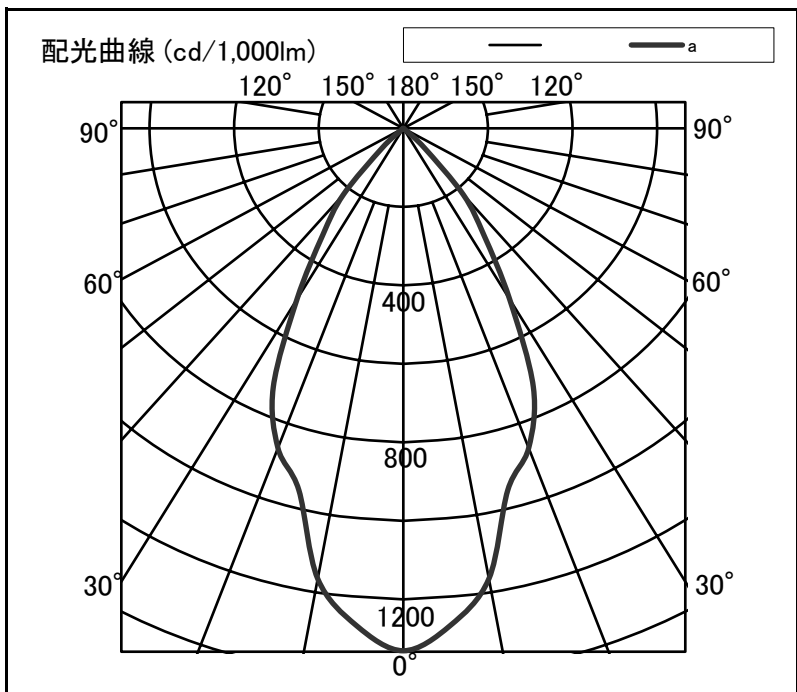

シャープ製LED照明器具 配光データシート 形名 DL-D077W

器具光束	10,300 lm
上方光束	0 lm
下方光束	10,300 lm
最大光度	13,708 cd
初期値	

光源	LED
形式	ダウンライト
埋込穴径	Φ200
色温度	4000K
保守率	良:0.83 中:0.81 否:0.77
最大取付間隔	a-a 1.0H
備考	適合電源 DL-YP105

角度	光度[cd/1,000lm]		
	A-A'	B-B'	C-C'
0	1331	-	-
10	1165	-	-
20	867	-	-
30	503	-	-
40	221	-	-
50	7	-	-
60	2	-	-
70	0	-	-
80	0	-	-
90	0	-	-
100	0	-	-
110	0	-	-
120	0	-	-
130	0	-	-
140	0	-	-
150	0	-	-
160	0	-	-
170	0	-	-
180	0	-	-