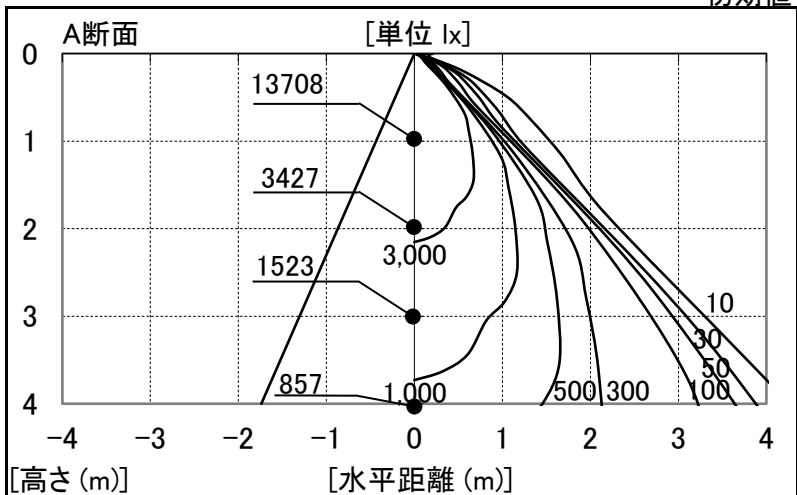

シャープ製LED照明器具 配光データシート 形名 DL-D077W

器具光束	10,300 lm
上方光束	0 lm
下方光束	10,300 lm
最大光度	13,708 cd
初期値	

光源	LED
形式	ダウンライト
埋込穴径	Φ200
色温度	4000K
保守率	良:0.83 中:0.81 否:0.77
最大取付間隔	a-a 1.0H
備考	適合電源 DL-YP105

角度	光度[cd/1,000lm]		
	A-A'	B-B'	C-C'
0	1331	-	-
10	1165	-	-
20	867	-	-
30	503	-	-
40	221	-	-
50	7	-	-
60	2	-	-
70	0	-	-
80	0	-	-
90	0	-	-
100	0	-	-
110	0	-	-
120	0	-	-
130	0	-	-
140	0	-	-
150	0	-	-
160	0	-	-
170	0	-	-
180	0	-	-