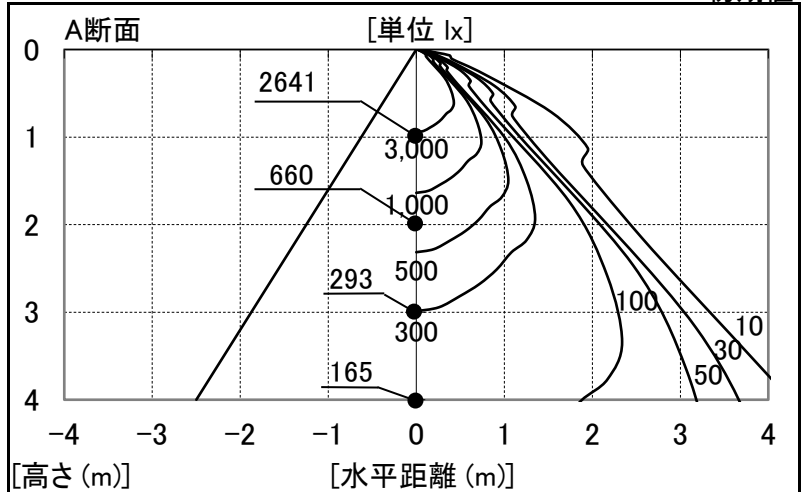

シャープ製LED照明器具 配光データシート 形名 DL-D064W

器具光束	3,300 lm
上方光束	0 lm
下方光束	3,300 lm
最大光度	2,641 cd
初期値	

光源	LED
形式	ダウンライト
埋込穴径	Φ150
色温度	4000K
保守率	良:0.88 中:0.86 否:0.81
最大取付間隔	a-a 1.1H
備考	適合電源 DL-YP102

角度	光度[cd/1,000lm]		
	A-A'	B-B'	C-C'
0	800	-	-
10	733	-	-
20	640	-	-
30	565	-	-
40	340	-	-
50	33	-	-
60	15	-	-
70	2	-	-
80	0	-	-
90	0	-	-
100	0	-	-
110	0	-	-
120	0	-	-
130	0	-	-
140	0	-	-
150	0	-	-
160	0	-	-
170	0	-	-
180	0	-	-

反射率	天井						70						50						30		20		0	
	壁		70		50		30		70		50		30		50		30		30		10		0	
室指数	照明率(×0.01)																							
0.6	82	76	72	68	65	63	81	75	71	68	65	63	70	67	64	63	63	62	59	58				
0.8	93	85	83	78	76	73	91	84	82	77	76	73	80	76	74	72	73	72	69	68				
1.0	100	90	90	84	84	79	98	89	89	83	83	79	87	82	81	78	80	78	75	74				
1.25	106	94	97	89	90	85	103	93	95	88	89	84	92	87	87	84	85	83	80	79				
1.5	109	96	101	92	95	88	107	95	99	91	94	88	96	90	91	87	89	86	83	82				
2.0	115	100	107	96	102	93	111	99	105	95	100	92	101	94	97	91	94	90	88	86				
2.5	118	102	111	98	107	96	114	100	109	98	104	95	104	96	100	94	97	93	91	89				
3.0	120	103	114	100	110	98	116	102	111	99	107	97	106	97	103	96	99	94	92	91				
4.0	123	104	118	102	114	100	119	103	115	101	111	100	109	99	106	98	101	96	95	93				
5.0	124	105	121	104	117	102	120	104	117	103	114	101	110	101	108	99	103	98	96	94				
7.0	126	106	124	105	121	104	122	105	120	104	117	103	112	102	111	101	105	99	98	96				
10	128	107	126	106	124	105	123	106	122	105	120	104	114	103	113	102	106	100	99	97				