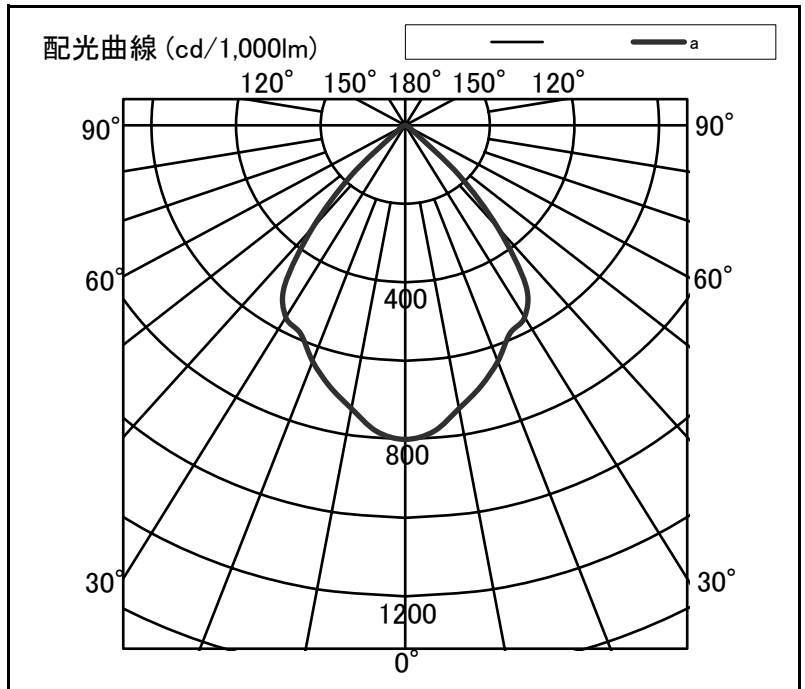

シャープ製LED照明器具 配光データシート 形名 DL-D064W

器具光束	3,300 lm
上方光束	0 lm
下方光束	3,300 lm
最大光度	2,641 cd
初期値	

光源	LED
形式	ダウンライト
埋込穴径	Φ150
色温度	4000K
保守率	良:0.88 中:0.86 否:0.81
最大取付間隔	a-a 1.1H
備考	適合電源 DL-YP102

角度	光度[cd/1,000lm]		
	A-A'	B-B'	C-C'
0	800	-	-
10	733	-	-
20	640	-	-
30	565	-	-
40	340	-	-
50	33	-	-
60	15	-	-
70	2	-	-
80	0	-	-
90	0	-	-
100	0	-	-
110	0	-	-
120	0	-	-
130	0	-	-
140	0	-	-
150	0	-	-
160	0	-	-
170	0	-	-
180	0	-	-