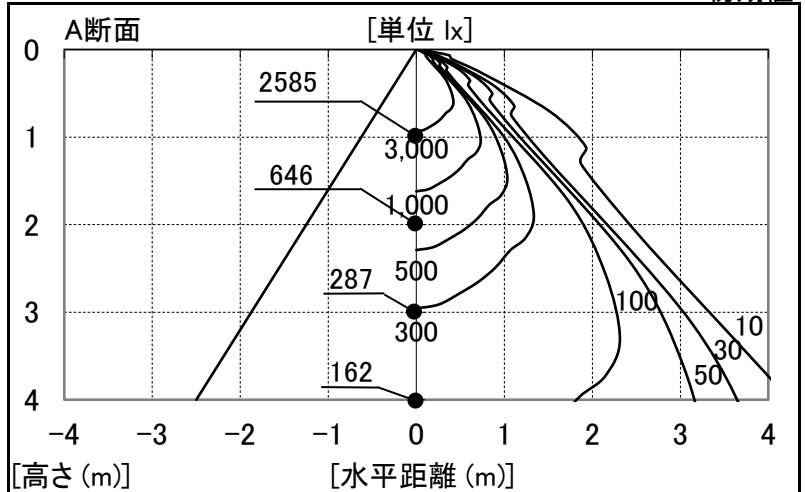

シャープ製LED照明器具 配光データシート 形名 DL-D064L

器具光束	3,230 lm
上方光束	0 lm
下方光束	3,230 lm
最大光度	2,585 cd
初期値	

光源	LED
形式	ダウンライト
埋込穴径	Φ150
色温度	3000K
保守率	良:0.88 中:0.86 否:0.81
最大取付間隔	a-a 1.1H
備考	適合電源 DL-YP102

角度	光度[cd/1,000lm]		
	A-A'	B-B'	C-C'
0	800	-	-
10	733	-	-
20	640	-	-
30	565	-	-
40	340	-	-
50	33	-	-
60	15	-	-
70	2	-	-
80	0	-	-
90	0	-	-
100	0	-	-
110	0	-	-
120	0	-	-
130	0	-	-
140	0	-	-
150	0	-	-
160	0	-	-
170	0	-	-
180	0	-	-