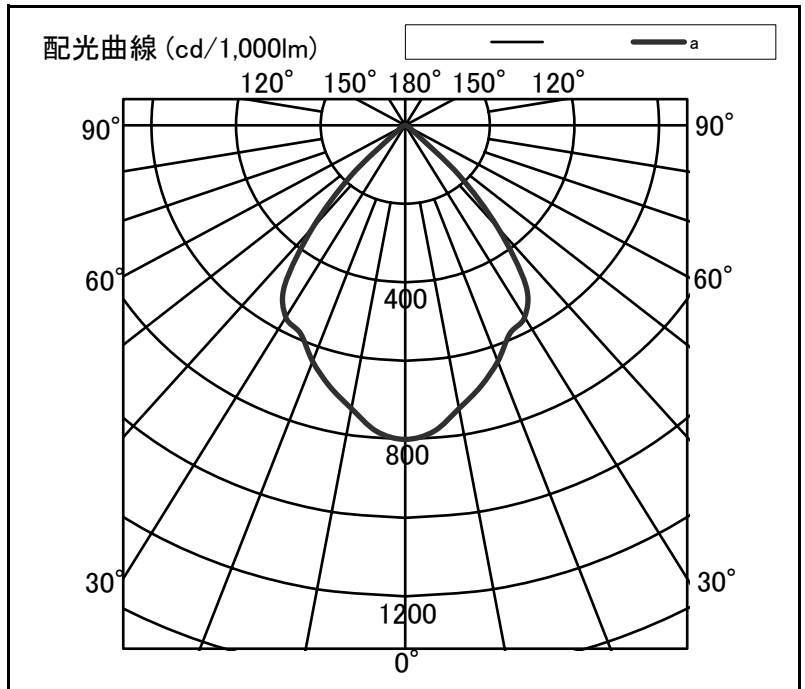

シャープ製LED照明器具 配光データシート 形名 DL-D064L

器具光束	3,230 lm
上方光束	0 lm
下方光束	3,230 lm
最大光度	2,585 cd
初期値	

光源	LED
形式	ダウンライト
埋込穴径	Φ150
色温度	3000K
保守率	良:0.88 中:0.86 否:0.81
最大取付間隔	a-a 1.1H
備考	適合電源 DL-YP102

角度	光度[cd/1,000lm]		
	A-A'	B-B'	C-C'
0	800	-	-
10	733	-	-
20	640	-	-
30	565	-	-
40	340	-	-
50	33	-	-
60	15	-	-
70	2	-	-
80	0	-	-
90	0	-	-
100	0	-	-
110	0	-	-
120	0	-	-
130	0	-	-
140	0	-	-
150	0	-	-
160	0	-	-
170	0	-	-
180	0	-	-