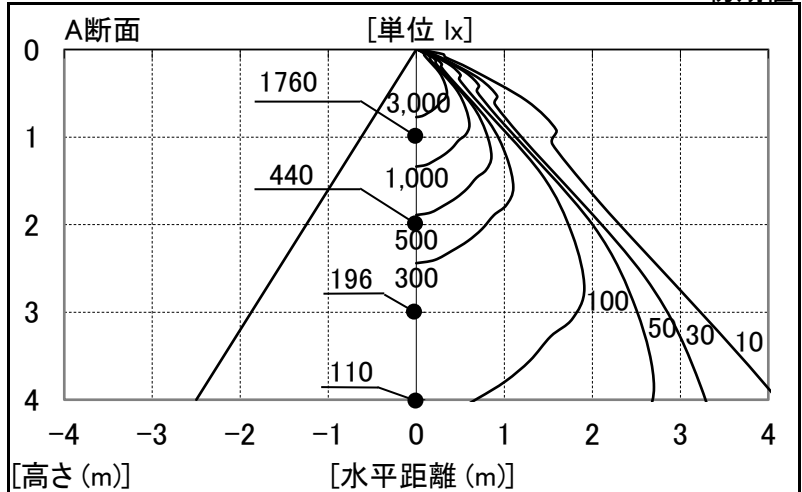

シャープ製LED照明器具 配光データシート 形名 DL-D063L

器具光束	2,200 lm
上方光束	0 lm
下方光束	2,200 lm
最大光度	1,760 cd
初期値	

光源	LED
形式	ダウンライト
埋込穴径	Φ150
色温度	3000K
保守率	良:0.88 中:0.86 否:0.81
最大取付間隔	a-a 1.1H
備考	適合電源 DL-YP101

角度	光度[cd/1,000lm]		
	A-A'	B-B'	C-C'
0	800	-	-
10	733	-	-
20	640	-	-
30	565	-	-
40	340	-	-
50	33	-	-
60	15	-	-
70	2	-	-
80	0	-	-
90	0	-	-
100	0	-	-
110	0	-	-
120	0	-	-
130	0	-	-
140	0	-	-
150	0	-	-
160	0	-	-
170	0	-	-
180	0	-	-