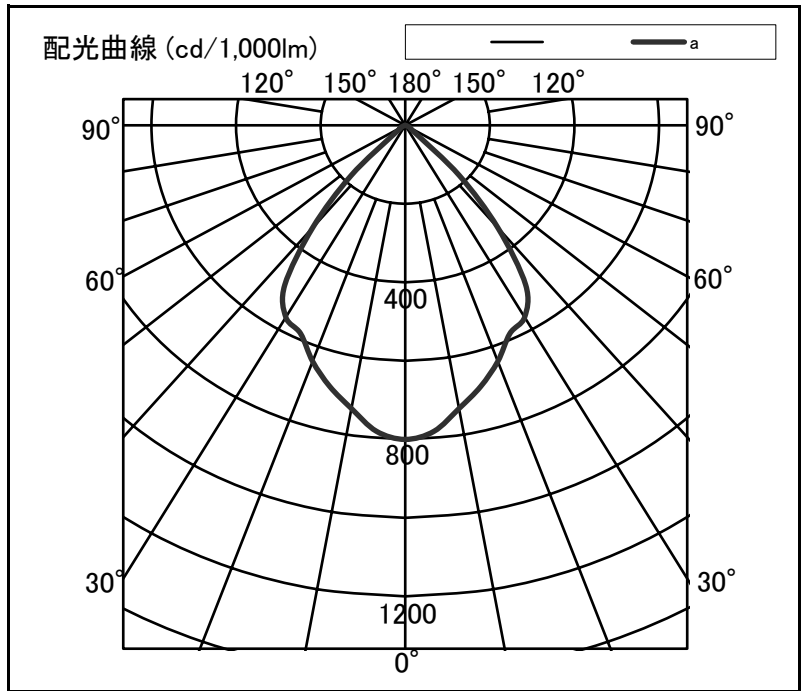

シャープ製LED照明器具 配光データシート 形名 DL-D063L

器具光束	2,200 lm
上方光束	0 lm
下方光束	2,200 lm
最大光度	1,760 cd
初期値	

光源	LED
形式	ダウンライト
埋込穴径	Φ150
色温度	3000K
保守率	良:0.88 中:0.86 否:0.81
最大取付間隔	a-a 1.1H
備考	適合電源 DL-YP101

角度	光度[cd/1,000lm]		
	A-A'	B-B'	C-C'
0	800	-	-
10	733	-	-
20	640	-	-
30	565	-	-
40	340	-	-
50	33	-	-
60	15	-	-
70	2	-	-
80	0	-	-
90	0	-	-
100	0	-	-
110	0	-	-
120	0	-	-
130	0	-	-
140	0	-	-
150	0	-	-
160	0	-	-
170	0	-	-
180	0	-	-