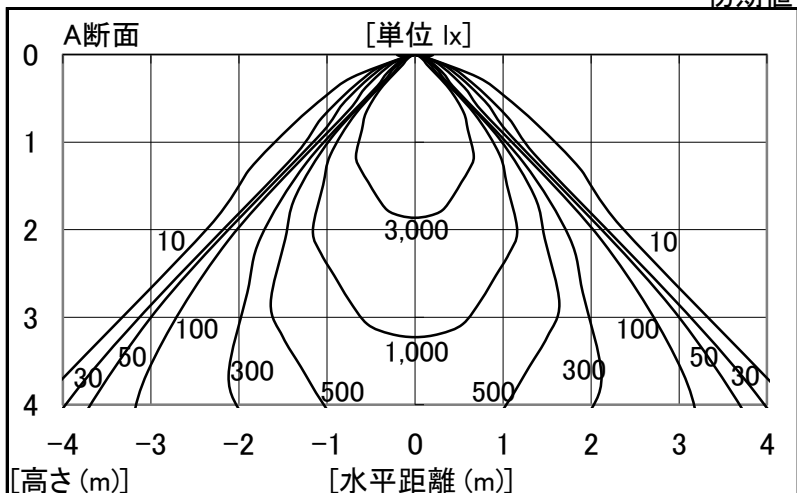

シャープ製LED照明器具 配光データシート 形名 DL-D057W

器具光束	9,070 lm
上方光束	0 lm
下方光束	9,070 lm
最大光度	10,254 cd

初期値

光源	LED
形式	ダウンライト
埋込穴径	Φ200
色温度	4000K
保守率	良:0.76 中:0.72 否:0.64
最大取付間隔	a-a 1.2H
備考	

角度	光度[cd/1,000lm]		
	A-A'	B-B'	C-C'
0	1130	-	-
10	1060	-	-
20	782	-	-
30	584	-	-
40	242	-	-
50	10	-	-
60	2	-	-
70	0	-	-
80	0	-	-
90	0	-	-
100	0	-	-
110	0	-	-
120	0	-	-
130	0	-	-
140	0	-	-
150	0	-	-
160	0	-	-
170	0	-	-
180	0	-	-