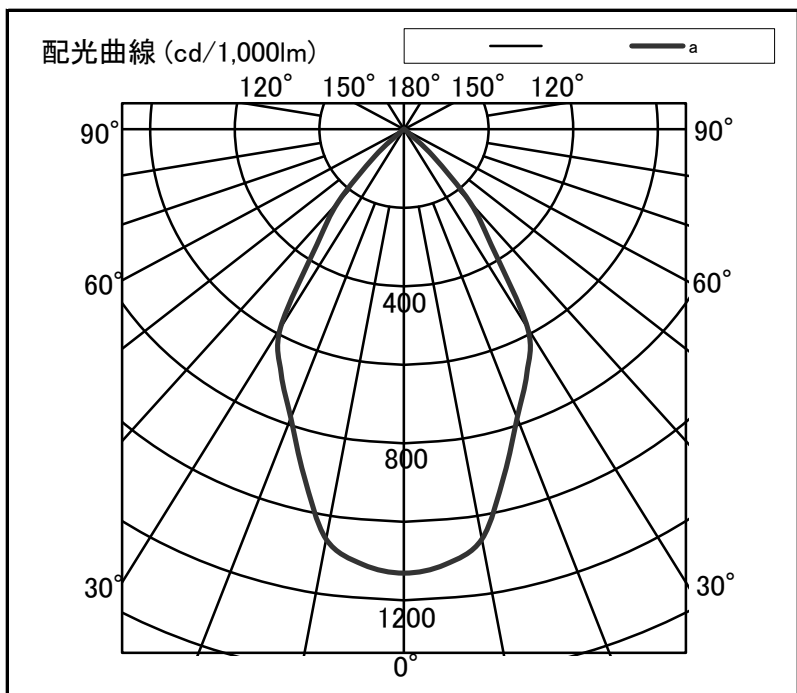

シャープ製LED照明器具 配光データシート 形名 DL-D057W

器具光束	9,070 lm
上方光束	0 lm
下方光束	9,070 lm
最大光度	10,254 cd

初期値

光源	LED
形式	ダウンライト
埋込穴径	Φ200
色温度	4000K
保守率	良:0.76 中:0.72 否:0.64
最大取付間隔	a-a 1.2H
備考	

角度	光度[cd/1,000lm]		
	A-A'	B-B'	C-C'
0	1130	-	-
10	1060	-	-
20	782	-	-
30	584	-	-
40	242	-	-
50	10	-	-
60	2	-	-
70	0	-	-
80	0	-	-
90	0	-	-
100	0	-	-
110	0	-	-
120	0	-	-
130	0	-	-
140	0	-	-
150	0	-	-
160	0	-	-
170	0	-	-
180	0	-	-