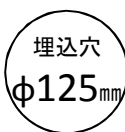

ベースダウンライト(ひと粒タイプ)

ダウンライト本体

DL-D054N

希望小売価格 28,800円(税抜)

電源ユニット

DL-YP068

希望小売価格 11,000円(税抜)

セット価格

希望小売価格 39,800円(税抜)

器具光束	3190 lm
消費電力	38W(100~242V)
固有エネルギー消費効率	83.9 lm/W(200V時)
枠	アルミダイカスト(ホワイト塗装)
反射板	アルミ化学研磨仕上(鏡面)
カバー	強化ガラス(透明)
質量	本体約0.7kg・電源約0.6kg
別売適合電源	DL-YP068
定格電圧	AC100~242V
入力容量	40VA(200V時)
光源寿命	40,000時間(光束維持率80%)
天井材の厚さ	5~25mm
調光対応	約5~100%(PWM信号方式)
備考	断熱施工不可、パネ固定方式

5,000K

Ra82

電源別売

調光可能

ひと粒タイプ

グレアカットアングル