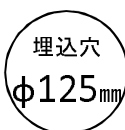

ベースダウンライト(ひと粒タイプ)

ダウンライト本体

DL-D053W

希望小売価格 **23,800円(税抜)**

電源ユニット

DL-YP068

希望小売価格 **11,000円(税抜)**

セット価格

希望小売価格 **34,800円(税抜)**

器具光束	2330 lm
消費電力	30W(100~242V)
固有エネルギー消費効率	77.6 lm/W(200V時)
枠	アルミダイカスト(ホワイト塗装)
反射板	アルミ化学研磨仕上(鏡面)
カバー	強化ガラス(透明)
質量	本体約0.6kg・電源約0.6kg
別売適合電源	DL-YP068
定格電圧	AC100~242V
入力容量	33VA(200V時)
光源寿命	40,000時間(光束維持率80%)
天井材の厚さ	5~25mm
調光対応	約5~100%(PWM信号方式)
備考	断熱施工不可、パネ固定方式

4000K

Ra82

電源別売

調光可能

ひと粒タイプ

グレアカットアングル