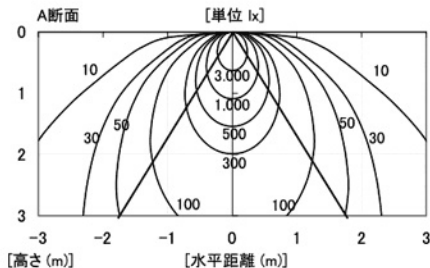

DL-D1505L

希望小売価格 **36,540円**
 (税抜価格 34,800円)

150形/半透明パネル

器具光束	1,050 lm	
消費電力	18.7W / 18.7W	
固有エネルギー消費効率 ※1(200V使用時)	56.1 lm/W	
色温度	3,000K	
平均演色評価数	Ra80	
ビーム角	60°	
調光	不可	
定格電圧	100V / 200V	
定格寿命	40,000時間 ※2	
質量	本体 1.0kg (電源内蔵)	
天井材の厚さ	5 ~ 25mm	
埋込穴	φ125mm	
材質	本体	アルミダイカスト
	パネル	ポリカーボネート (半透明板)
	電源カバー	亜鉛めっき鋼板

埋込穴: φ125mm

● LED素子はバラツキがあるため、商品ごとに発光色、明るさが異なることがあります。

● 商品の価格には、工事費は含まれておりません。

※1 日本照明器具工業会JIL5006に規定される定格光束(器具光束)を定格消費電力にて除した値。

※2 寿命は、光束が70%まで低下するまでの時間です。製品の寿命を保証するものではありません。