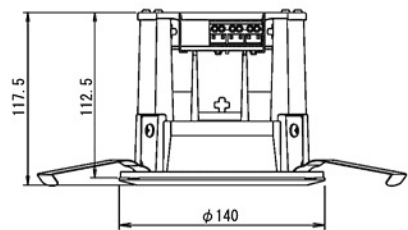

DL-D1505L

希望小売価格 **36,540円**
 (税抜価格 34,800円)

150形/半透明パネル

器具光束	1,050 lm	
消費電力	18.7W / 18.7W	
固有エネルギー消費効率 ※1(200V使用時)	56.1 lm/W	
色温度	3,000K	
平均演色評価数	Ra80	
ビーム角	60°	
調光	不可	
定格電圧	100V / 200V	
定格寿命	40,000時間 ※2	
質量	本体 1.0kg (電源内蔵)	
天井材の厚さ	5 ~ 25mm	
埋込穴	φ125mm	
材質	本体	アルミダイカスト
	パネル	ポリカーボネート (半透明板)
	電源カバー	亜鉛めっき鋼板

埋込穴: φ125mm

● LED素子はバラツキがあるため、商品ごとに発光色、明るさが異なることがあります。

● 商品の価格には、工事費は含まれておりません。

※1 日本照明器具工業会JIL5006に規定される定格光束(器具光束)を定格消費電力にて除した値。

※2 寿命は、光束が70%まで低下するまでの時間です。製品の寿命を保証するものではありません。