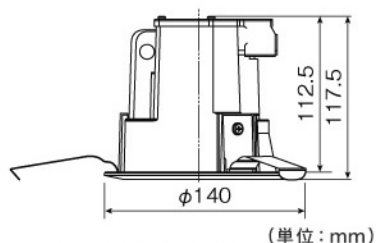

DL-D1501L

希望小売価格 31,290円

(税抜価格 29,800円)

150形 / 透明パネル(表面シボ加工)

器具光束	1,080 lm	
消費電力	18.7W / 18.7W	
固有エネルギー消費効率 ※1 (200V使用時)	57.8 lm/W	
色温度	3,000K	
平均演色評価数	Ra83	
ビーム角	45°	
調光	不可	
定格電圧	100V / 200V	
定格寿命	40,000時間 ※2	
質量	本体 1.0kg (電源内蔵)	
天井材の厚さ	5 ~ 25mm	
埋込穴	断熱施工不可、パネ固定方式	
材質	本体	アルミダイカスト
	パネル	ポリカーボネート (透明板・表面シボ加工)
	電源カバー	亜鉛めっき鋼板

埋込穴: φ125mm

● LED素子はバラツキがあるため、商品ごとに発光色、明るさが異なることがあります。

● 商品の価格には、工事費は含まれておりません。

※1 日本照明器具工業会JIL5006に規定される定格光束(器具光束)を定格消費電力にて除した値。

※2 寿命は、光束が70%まで低下するまでの時間です。製品の寿命を保証するものではありません。