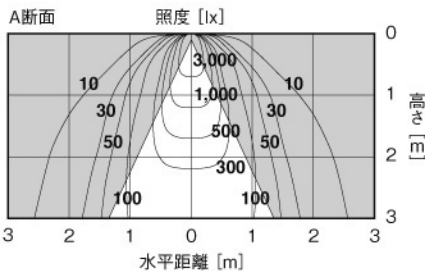

DL-D1501L

希望小売価格 31,290円

(税抜価格 29,800円)

150形 / 透明パネル(表面シボ加工)

器具光束	1,080 lm	
消費電力	18.7W / 18.7W	
固有エネルギー消費効率 ※1 (200V使用時)	57.8 lm/W	
色温度	3,000K	
平均演色評価数	Ra83	
ビーム角	45°	
調光	不可	
定格電圧	100V / 200V	
定格寿命	40,000時間 ※2	
質量	本体 1.0kg (電源内蔵)	
天井材の厚さ	5 ~ 25mm	
埋込穴	断熱施工不可、パネ固定方式	
材質	本体	アルミダイカスト
	パネル	ポリカーボネート (透明板・表面シボ加工)
	電源カバー	亜鉛めっき鋼板

埋込穴: φ125mm

● LED素子はバラツキがあるため、商品ごとに発光色、明るさが異なることがあります。

● 商品の価格には、工事費は含まれておりません。

※1 日本照明器具工業会JIL5006に規定される定格光束(器具光束)を定格消費電力にて除した値。

※2 寿命は、光束が70%まで低下するまでの時間です。製品の寿命を保証するものではありません。