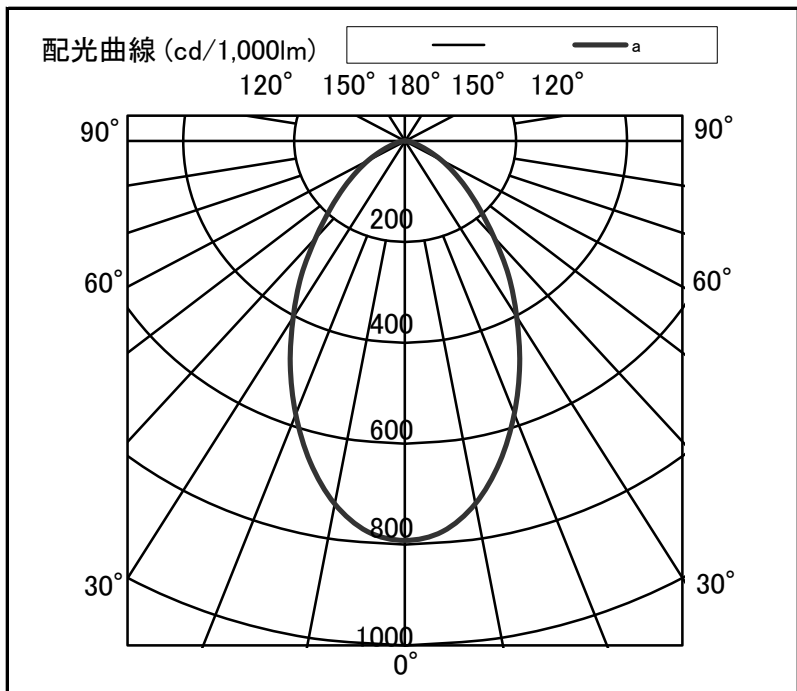

シャープ製LED照明器具 配光データシート 形名 DL-D1007N

|      |          |
|------|----------|
| 器具光束 | 1,260 lm |
| 上方光束 | 0 lm     |
| 下方光束 | 1,260 lm |
| 最大光度 | 998 cd   |

初期値

|        |                      |
|--------|----------------------|
| 光源     | LED                  |
| 形式     | ダウンライト               |
| パネル    | 半透明パネル               |
| 色温度    | 昼白色相当                |
| 保守率    | 良:0.88 中:0.86 否:0.81 |
| 最大取付間隔 | a-a 1.2H b-b 1.2H    |
| 備考     |                      |

| 角度  | 光度[cd/1,000lm] |      |      |
|-----|----------------|------|------|
|     | A-A'           | B-B' | C-C' |
| 0   | 792            | -    | -    |
| 10  | 730            | -    | -    |
| 20  | 576            | -    | -    |
| 30  | 403            | -    | -    |
| 40  | 250            | -    | -    |
| 50  | 144            | -    | -    |
| 60  | 75             | -    | -    |
| 70  | 29             | -    | -    |
| 80  | 11             | -    | -    |
| 90  | 0              | -    | -    |
| 100 | 0              | -    | -    |
| 110 | 0              | -    | -    |
| 120 | 0              | -    | -    |
| 130 | 0              | -    | -    |
| 140 | 0              | -    | -    |
| 150 | 0              | -    | -    |
| 160 | 0              | -    | -    |
| 170 | 0              | -    | -    |
| 180 | 0              | -    | -    |