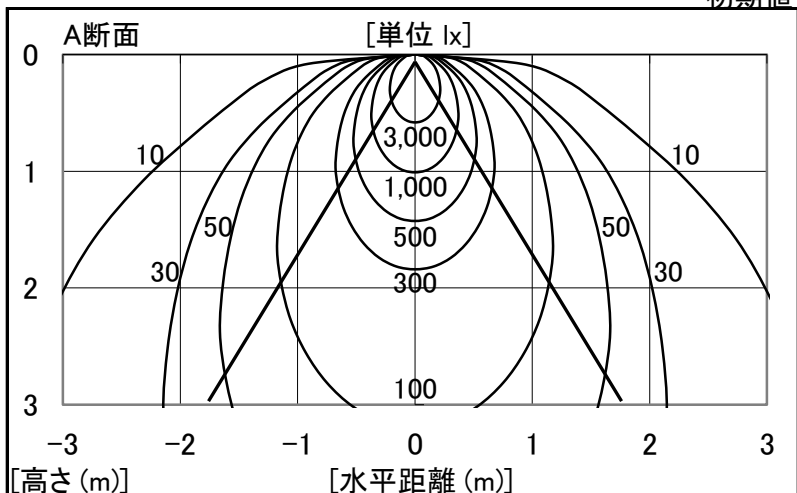

シャープ製LED照明器具 配光データシート 形名 DL-D1007N

|      |          |
|------|----------|
| 器具光束 | 1,260 lm |
| 上方光束 | 0 lm     |
| 下方光束 | 1,260 lm |
| 最大光度 | 998 cd   |

初期値

|        |                      |
|--------|----------------------|
| 光源     | LED                  |
| 形式     | ダウンライト               |
| パネル    | 半透明パネル               |
| 色温度    | 昼白色相当                |
| 保守率    | 良:0.88 中:0.86 否:0.81 |
| 最大取付間隔 | a-a 1.2H b-b 1.2H    |
| 備考     |                      |

| 角度  | 光度[cd/1,000lm] |      |      |
|-----|----------------|------|------|
|     | A-A'           | B-B' | C-C' |
| 0   | 792            | -    | -    |
| 10  | 730            | -    | -    |
| 20  | 576            | -    | -    |
| 30  | 403            | -    | -    |
| 40  | 250            | -    | -    |
| 50  | 144            | -    | -    |
| 60  | 75             | -    | -    |
| 70  | 29             | -    | -    |
| 80  | 11             | -    | -    |
| 90  | 0              | -    | -    |
| 100 | 0              | -    | -    |
| 110 | 0              | -    | -    |
| 120 | 0              | -    | -    |
| 130 | 0              | -    | -    |
| 140 | 0              | -    | -    |
| 150 | 0              | -    | -    |
| 160 | 0              | -    | -    |
| 170 | 0              | -    | -    |
| 180 | 0              | -    | -    |