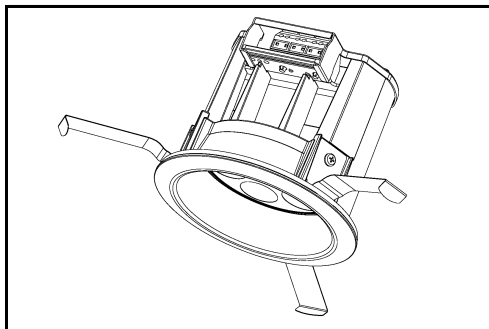

シャープ製LED照明器具 配光データシート 形名 DL-D1007N

|      |          |
|------|----------|
| 器具光束 | 1,260 lm |
| 上方光束 | 0 lm     |
| 下方光束 | 1,260 lm |
| 最大光度 | 998 cd   |

初期値

|        |                      |
|--------|----------------------|
| 光源     | LED                  |
| 形式     | ダウンライト               |
| パネル    | 半透明パネル               |
| 色温度    | 昼白色相当                |
| 保守率    | 良:0.88 中:0.86 否:0.81 |
| 最大取付間隔 | a-a 1.2H b-b 1.2H    |
| 備考     |                      |

| 角度  | 光度[cd/1,000lm] |      |      |
|-----|----------------|------|------|
|     | A-A'           | B-B' | C-C' |
| 0   | 792            | -    | -    |
| 10  | 730            | -    | -    |
| 20  | 576            | -    | -    |
| 30  | 403            | -    | -    |
| 40  | 250            | -    | -    |
| 50  | 144            | -    | -    |
| 60  | 75             | -    | -    |
| 70  | 29             | -    | -    |
| 80  | 11             | -    | -    |
| 90  | 0              | -    | -    |
| 100 | 0              | -    | -    |
| 110 | 0              | -    | -    |
| 120 | 0              | -    | -    |
| 130 | 0              | -    | -    |
| 140 | 0              | -    | -    |
| 150 | 0              | -    | -    |
| 160 | 0              | -    | -    |
| 170 | 0              | -    | -    |
| 180 | 0              | -    | -    |