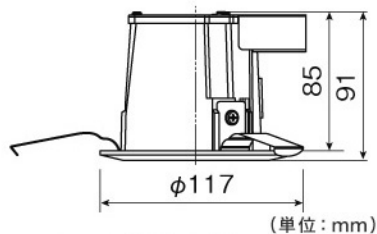

ダウンライト 電球色相当 調光器対応 60形(住宅用)

DL-D026L

SGI型・高演色タイプ

希望小売価格 **35,700円**

(税抜価格 34,000円)

60形(住宅用)/半透明パネル

器具光束	370 lm	
消費電力	8.3W / 8.8W	
固有エネルギー消費効率 ※1(200V使用時)	42.0 lm/W	
色温度	2,900K	
平均演色評価数	Ra92	
ビーム角	94°	
調光	可※2	
定格電圧	100V / 200V	
定格寿命	40,000時間 ※3	
質量	0.7kg (電源内蔵)	
天井材の厚さ	5 ~ 25mm	
埋込穴	断熱施工可、パネ固定方式	
材質	本体	アルミニウム
	パネル	ポリカーボネート(半透明板)
	電源カバー	亜鉛めっき鋼板

埋込穴: φ100mm

● LED素子はバラツキがあるため、商品ごとに発光色、明るさが異なることがあります。

● 商品の価格には、工事費は含まれておりません。

※1 日本照明器具工業会JIL5006に規定される定格光束(器具光束)を定格消費電力にて除した値。

※2 調光するには別途「調光器」が必要です(PWM調光信号方式)。

※3 寿命は、光束が70%まで低下するまでの時間です。製品の寿命を保証するものではありません。