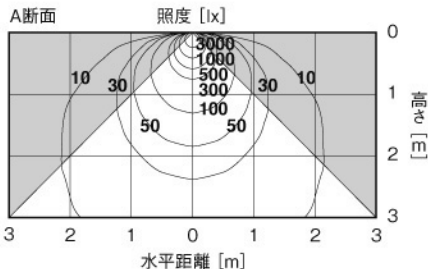

ダウンライト 電球色相当 調光器対応 60形(住宅用)

DL-D026L

SGI型・高演色タイプ

希望小売価格 **35,700円**

(税抜価格 34,000円)

60形(住宅用)/半透明パネル

器具光束	370 lm	
消費電力	8.3W / 8.8W	
固有エネルギー消費効率 ※1(200V使用時)	42.0 lm/W	
色温度	2,900K	
平均演色評価数	Ra92	
ビーム角	94°	
調光	可※2	
定格電圧	100V / 200V	
定格寿命	40,000時間 ※3	
質量	0.7kg (電源内蔵)	
天井材の厚さ	5 ~ 25mm	
埋込穴	断熱施工可、パネ固定方式	
材質	本体	アルミニウム
	パネル	ポリカーボネート(半透明板)
	電源カバー	亜鉛めっき鋼板