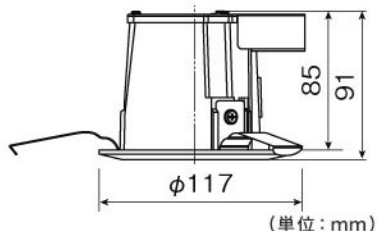

## DL-D009L

SGI型

希望小売価格 **34,650円**

(税抜価格 33,000円)

60形(住宅用) / 半透明パネル

器具光束	440 lm	
消費電力	8.3W / 8.8W	
固有エネルギー消費効率 ※1(200V使用時)	50.0 lm/W	
色温度	2,900K	
ビーム角	94°	
調光	可※2	
定格電圧	100V / 200V	
定格寿命	40,000時間 ※3	
質量	0.7kg (電源内蔵)	
天井材の厚さ	5 ~ 25mm	
埋込穴	断熱施工可、バネ固定方式	
材質	本体	アルミニウム
	パネル	ポリカーボネート(半透明板)
	電源カバー	亜鉛めっき鋼板