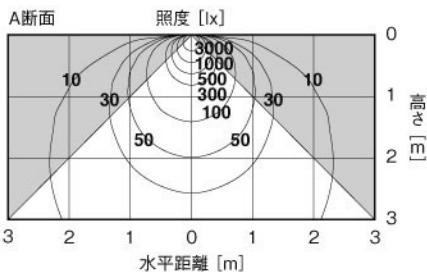

## DL-D009L

SGI型

希望小売価格 **34,650円**

(税抜価格 33,000円)

60形(住宅用) / 半透明パネル

器具光束	440 lm	
消費電力	8.3W / 8.8W	
固有エネルギー消費効率 ※1(200V使用時)	50.0 lm/W	
色温度	2,900K	
ビーム角	94°	
調光	可※2	
定格電圧	100V / 200V	
定格寿命	40,000時間 ※3	
質量	0.7kg (電源内蔵)	
天井材の厚さ	5 ~ 25mm	
埋込穴	断熱施工可、バネ固定方式	
材質	本体	アルミニウム
	パネル	ポリカーボネート(半透明板)
	電源カバー	亜鉛めっき鋼板