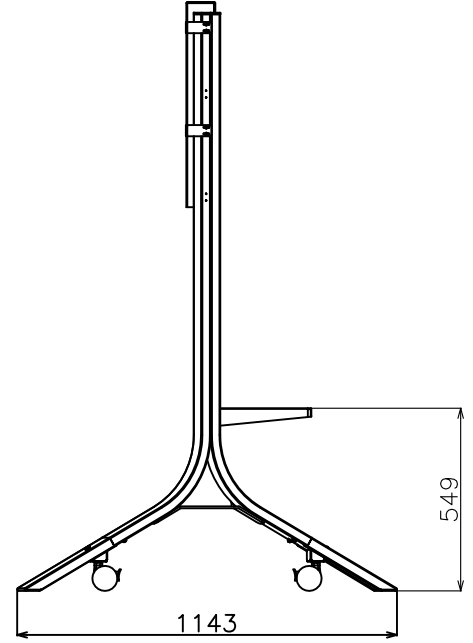

PN-L603A/B 設置時 画面中央の高さ (1652、1552、1452、1352)
 PN-L703A/B 設置時 画面中央の高さ (1592、1492、1392、1292)
 PN-L803C 設置時 画面中央の高さ (1544、1454、1364)

単位：mm

フロアスタンド
 PN-ZS703A
 外観図