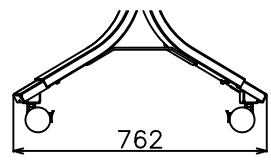

PN-L603A/B 設置時 画面中央の高さ (1652、1552、1452、1352)
 PN-L703A/B 設置時 画面中央の高さ (1592、1492、1392、1292)
 PN-L803C 設置時 画面中央の高さ (1544、1454、1364)

単位：mm

フロアスタンド
 PN-ZS703A
 外観図