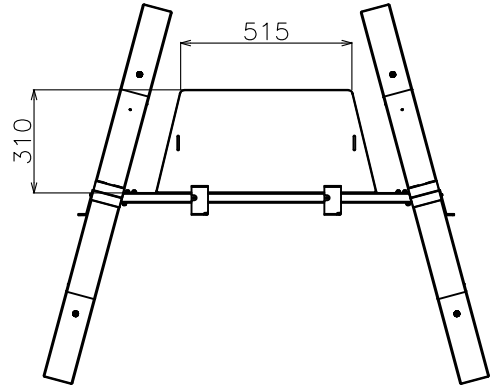

PN-L603A/B 設置時 画面中央の高さ (1652、1552、1452、1352)
 PN-L703A/B 設置時 画面中央の高さ (1592、1492、1392、1292)
 PN-L803C 設置時 画面中央の高さ (1544、1454、1364)

単位：mm

フロアスタンド
 PN-ZS703A
 外観図