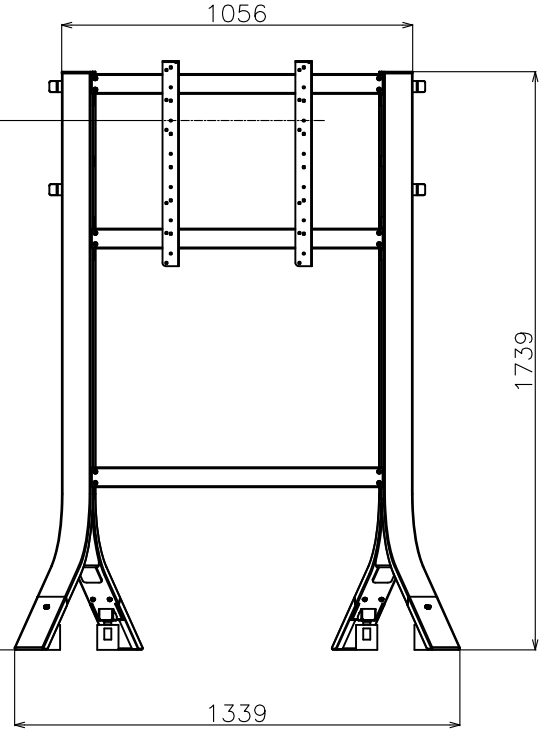

PN-L603A/B 設置時 画面中央の高さ (1652、1552、1452、1352)
 PN-L703A/B 設置時 画面中央の高さ (1592、1492、1392、1292)
 PN-L803C 設置時 画面中央の高さ (1544、1454、1364)

単位：mm

フロアスタンド
 PN-ZS703A
 外観図