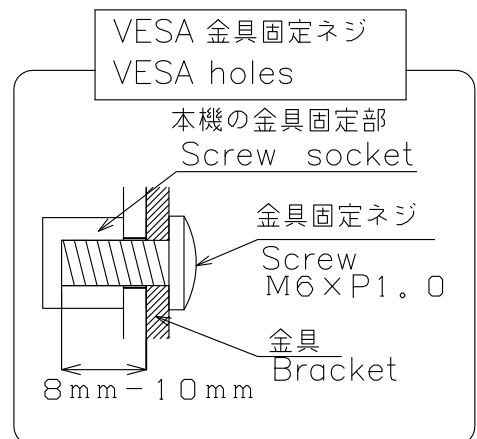

PN-Y436

寸法図

Dimensional Drawing

⇒
縦置き設置時 上方向
In portrait installation : this side up

4- VESA ホール (M6)
4- VESA holes (M6)

質量	約 10.5 kg
Weight	Approx.

単位 : mm
Unit : mm