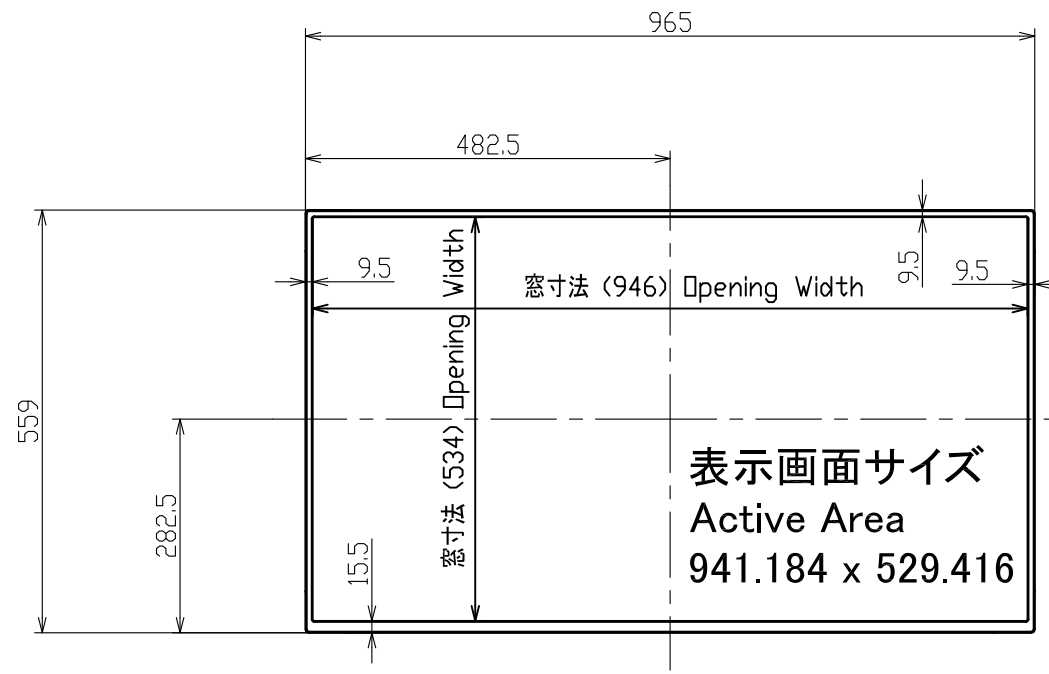

PN-Y436

寸法図

Dimensional Drawing

⇒
縦置き設置時 上方向
In portrait installation : this side up

4- VESA ホール (M6)
4- VESA holes (M6)

質量	約 10.5 kg
Weight	Approx.

単位 : mm
Unit : mm