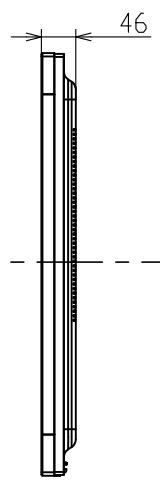

PN-Y436

寸法図

Dimensional Drawing

⇒
縦置き設置時 上方向
In portrait installation : this side up

4- VESA ホール (M6)
4- VESA holes (M6)

質量	約 10.5 kg
Weight	Approx.

単位 : mm
Unit : mm