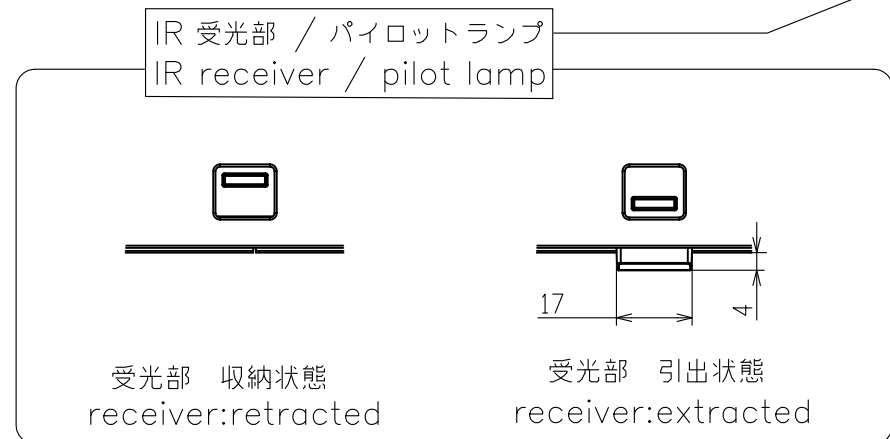

PN-Y436

寸法図

Dimensional Drawing

⇒
縦置き設置時 上方向
In portrait installation : this side up

4- VESA ホール (M6)
4- VESA holes (M6)

質量	約 10.5 kg
Weight	Approx.

単位 : mm
Unit : mm