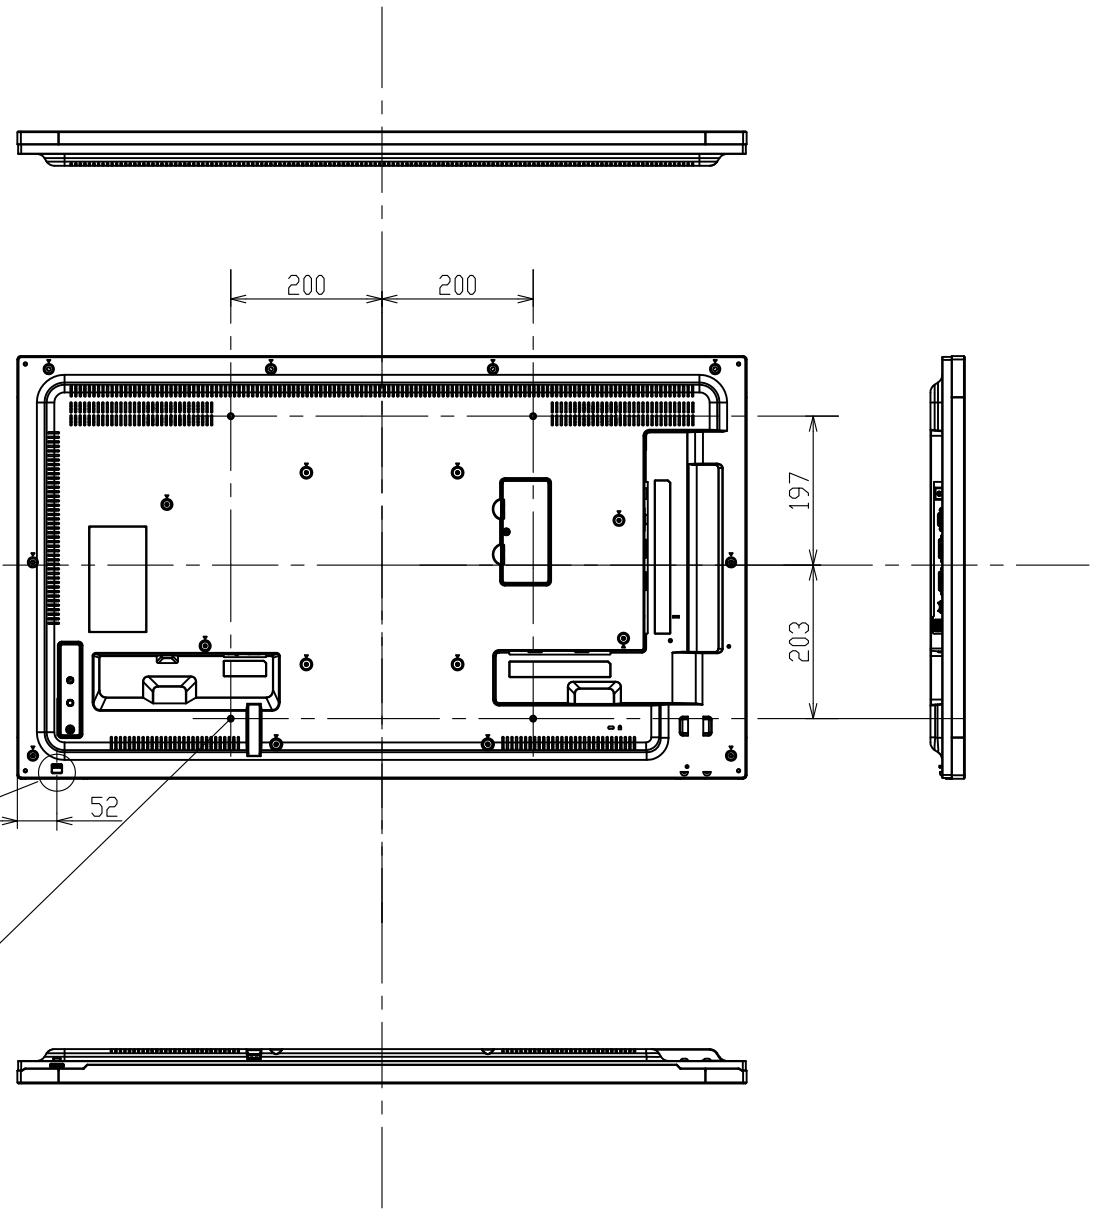

PN-Y436

寸法図

Dimensional Drawing

⇒
縦置き設置時 上方向
In portrait installation : this side up

4- VESA ホール (M6)
4- VESA holes (M6)

質量	約 10.5 kg
Weight	Approx.

単位 : mm
Unit : mm