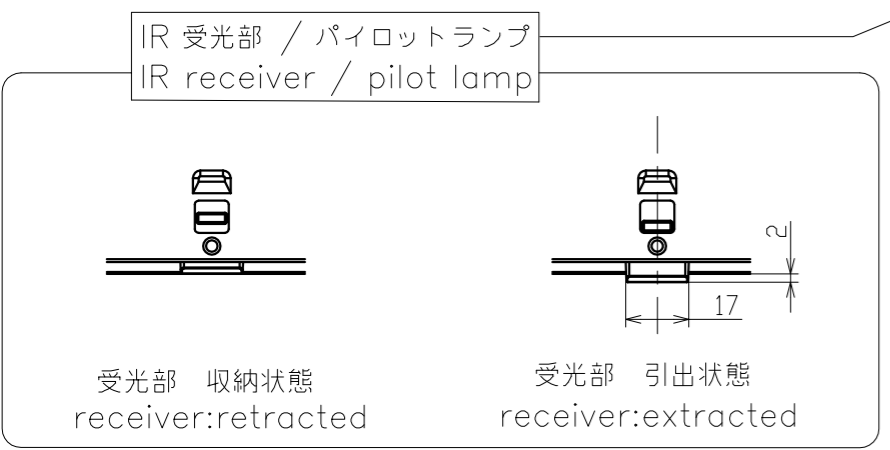

PN-R556

寸法図

Dimensional Drawing

⇒
縦置き設置時 上方向
In portrait installation : this side up

質量	約	25 kg
Weight	Approx.	

単位 : mm
Unit : mm