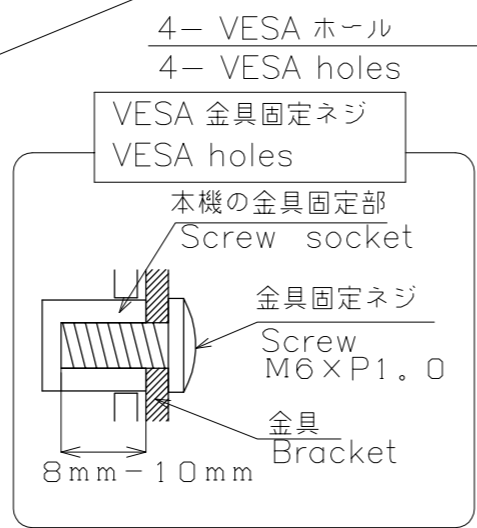

PN-R556

寸法図

Dimensional Drawing

⇒
縦置き設置時 上方向
In portrait installation : this side up

質量	約	25 kg
Weight	Approx.	

単位 : mm
Unit : mm