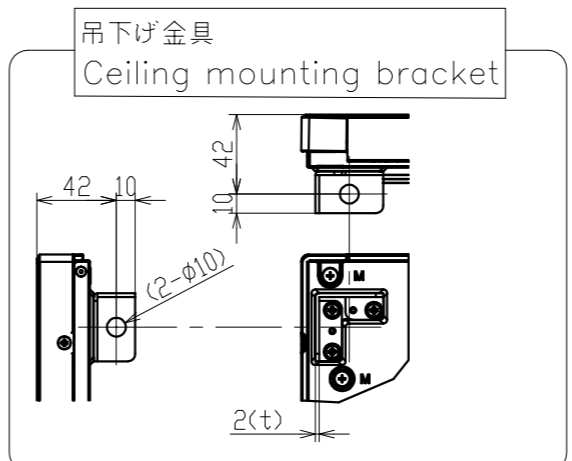

PN-R556

寸法図

Dimensional Drawing

⇒
縦置き設置時 上方向
In portrait installation : this side up

質量	約	25 kg
Weight	Approx.	

単位 : mm
Unit : mm