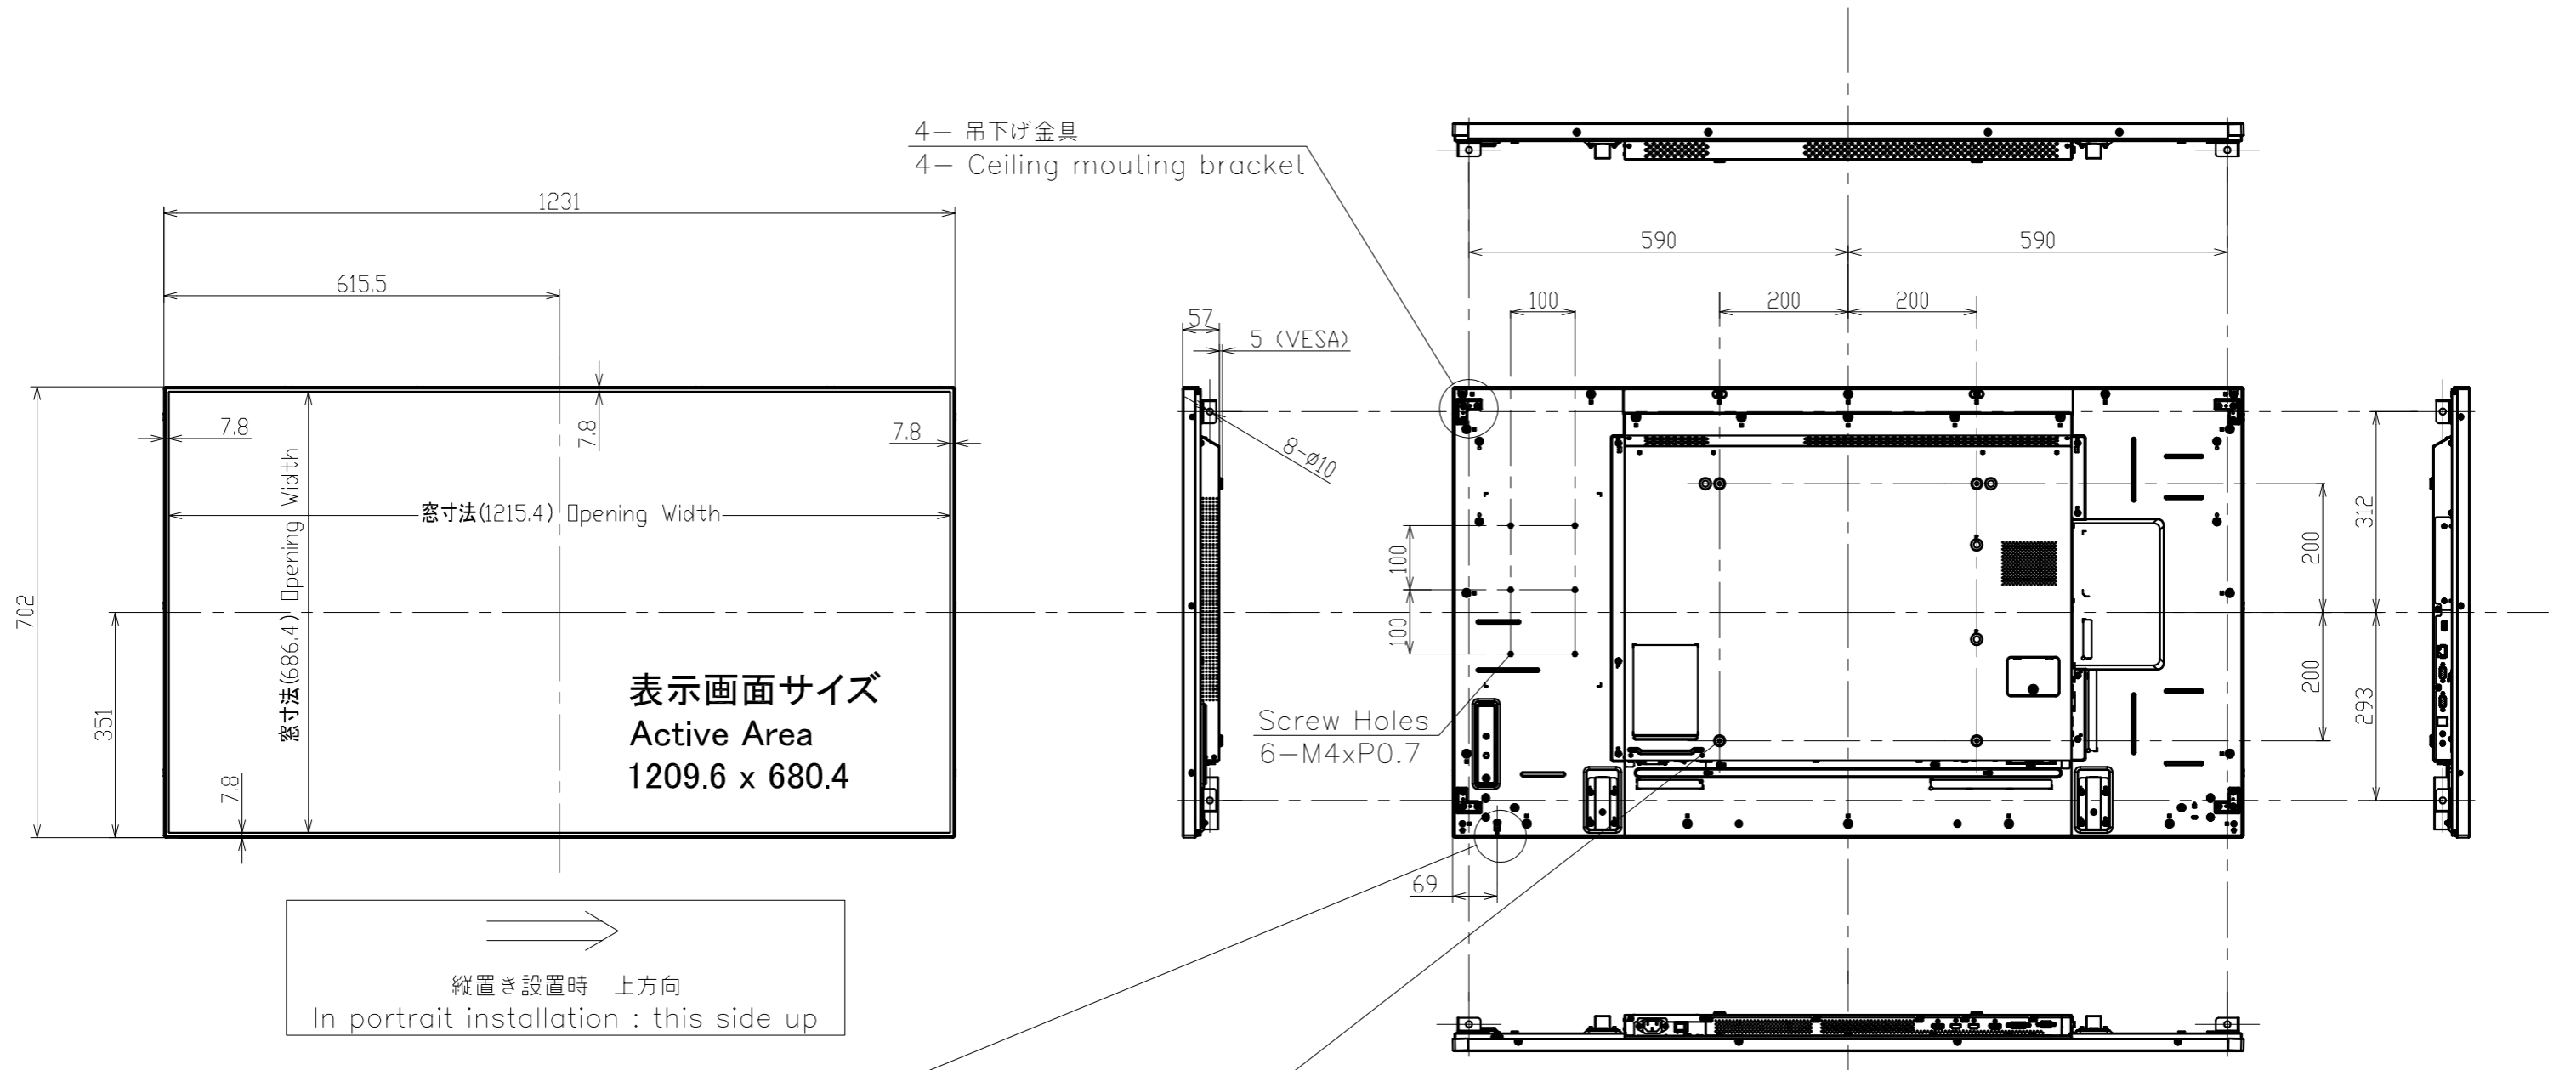

PN-R556

寸法図

Dimensional Drawing

⇒
縦置き設置時 上方向
In portrait installation : this side up

質量	約	25 kg
Weight	Approx.	

単位 : mm
Unit : mm