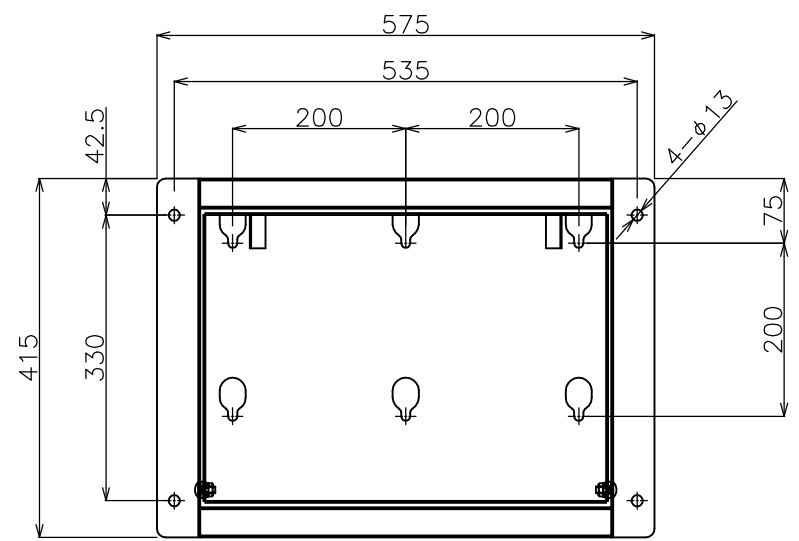

ディスプレイセンター

ディスプレイセンター

変換金具：FFP-LC40

単位 : mm

壁掛け金具  
(PN-Y496取付時)  
PN-ZK601  
外観図