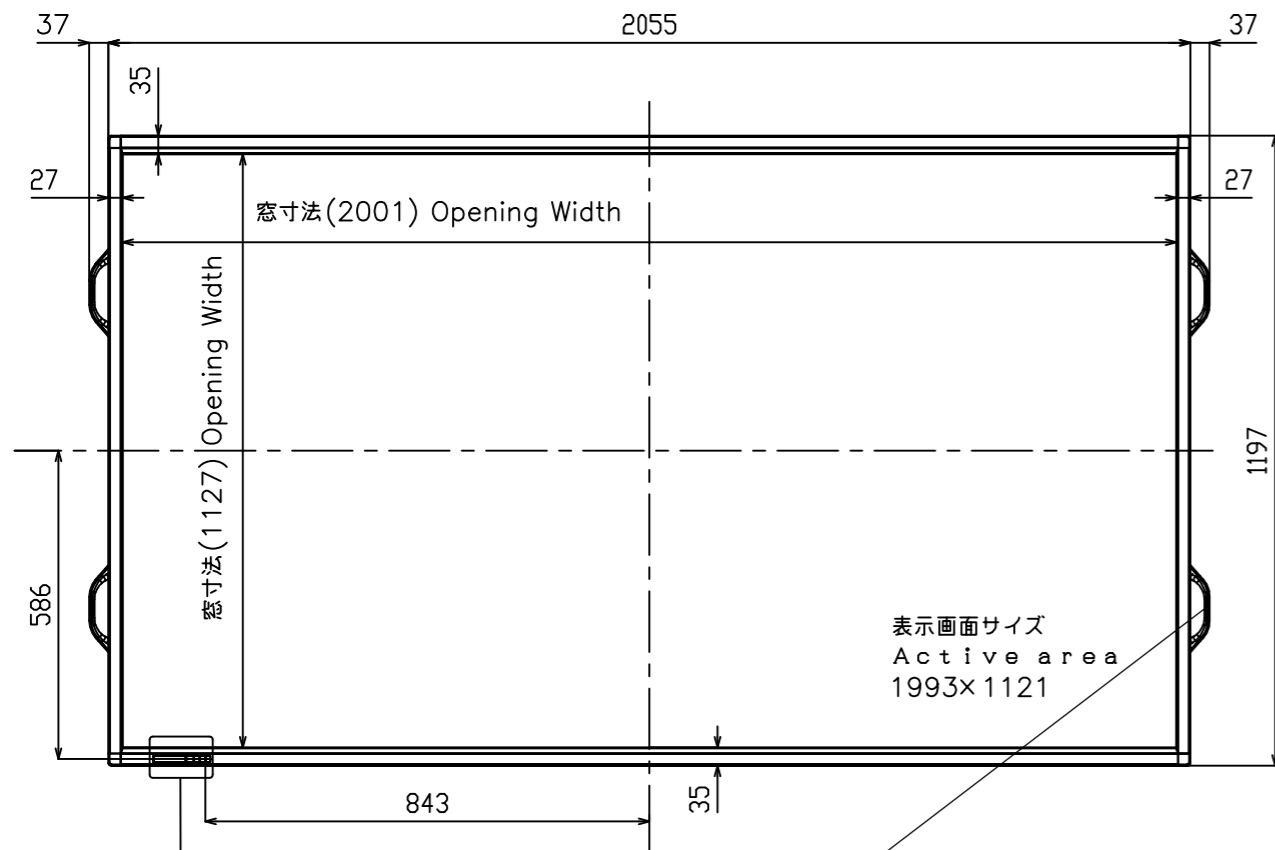

# PN-R903A

寸法図

Dimensional Drawing

取っ手  
Handle  
取っ手を外すことができます。  
Handles can be removed.

4-取り付け金具用ネジ穴  
4-Screw holes for mounting brackets

質量	約 75kg
Weight	Approx.

単位 : mm  
Unit : mm