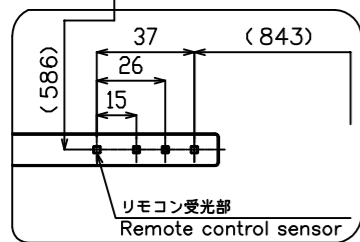

# PN-R903A

寸法図

Dimensional Drawing

取っ手  
Handle  
取っ手を外すことができます。  
Handles can be removed.

4-取り付け金具用ネジ穴  
4-Screw holes for mounting brackets

質量	約 75kg
Weight	Approx.

単位 : mm  
Unit : mm