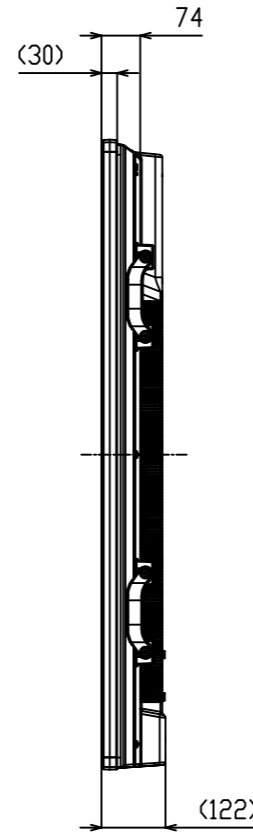

# PN-R903A

寸法図

Dimensional Drawing

取っ手  
Handle  
取っ手を外すことができます。  
Handles can be removed.

4-取り付け金具用ネジ穴  
4-Screw holes for mounting brackets

質量	約 75kg
Weight	Approx.

単位 : mm  
Unit : mm