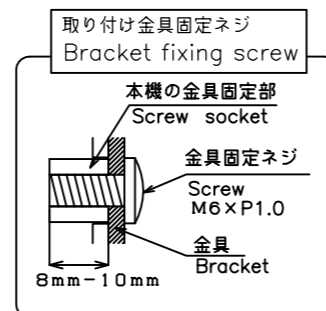

# PN-R903A

寸法図

Dimensional Drawing

取っ手  
Handle  
取っ手を外すことができます。  
Handles can be removed.

4-取り付け金具用ネジ穴  
4-Screw holes for mounting brackets

質量	約 75kg
Weight	Approx.

単位 : mm  
Unit : mm