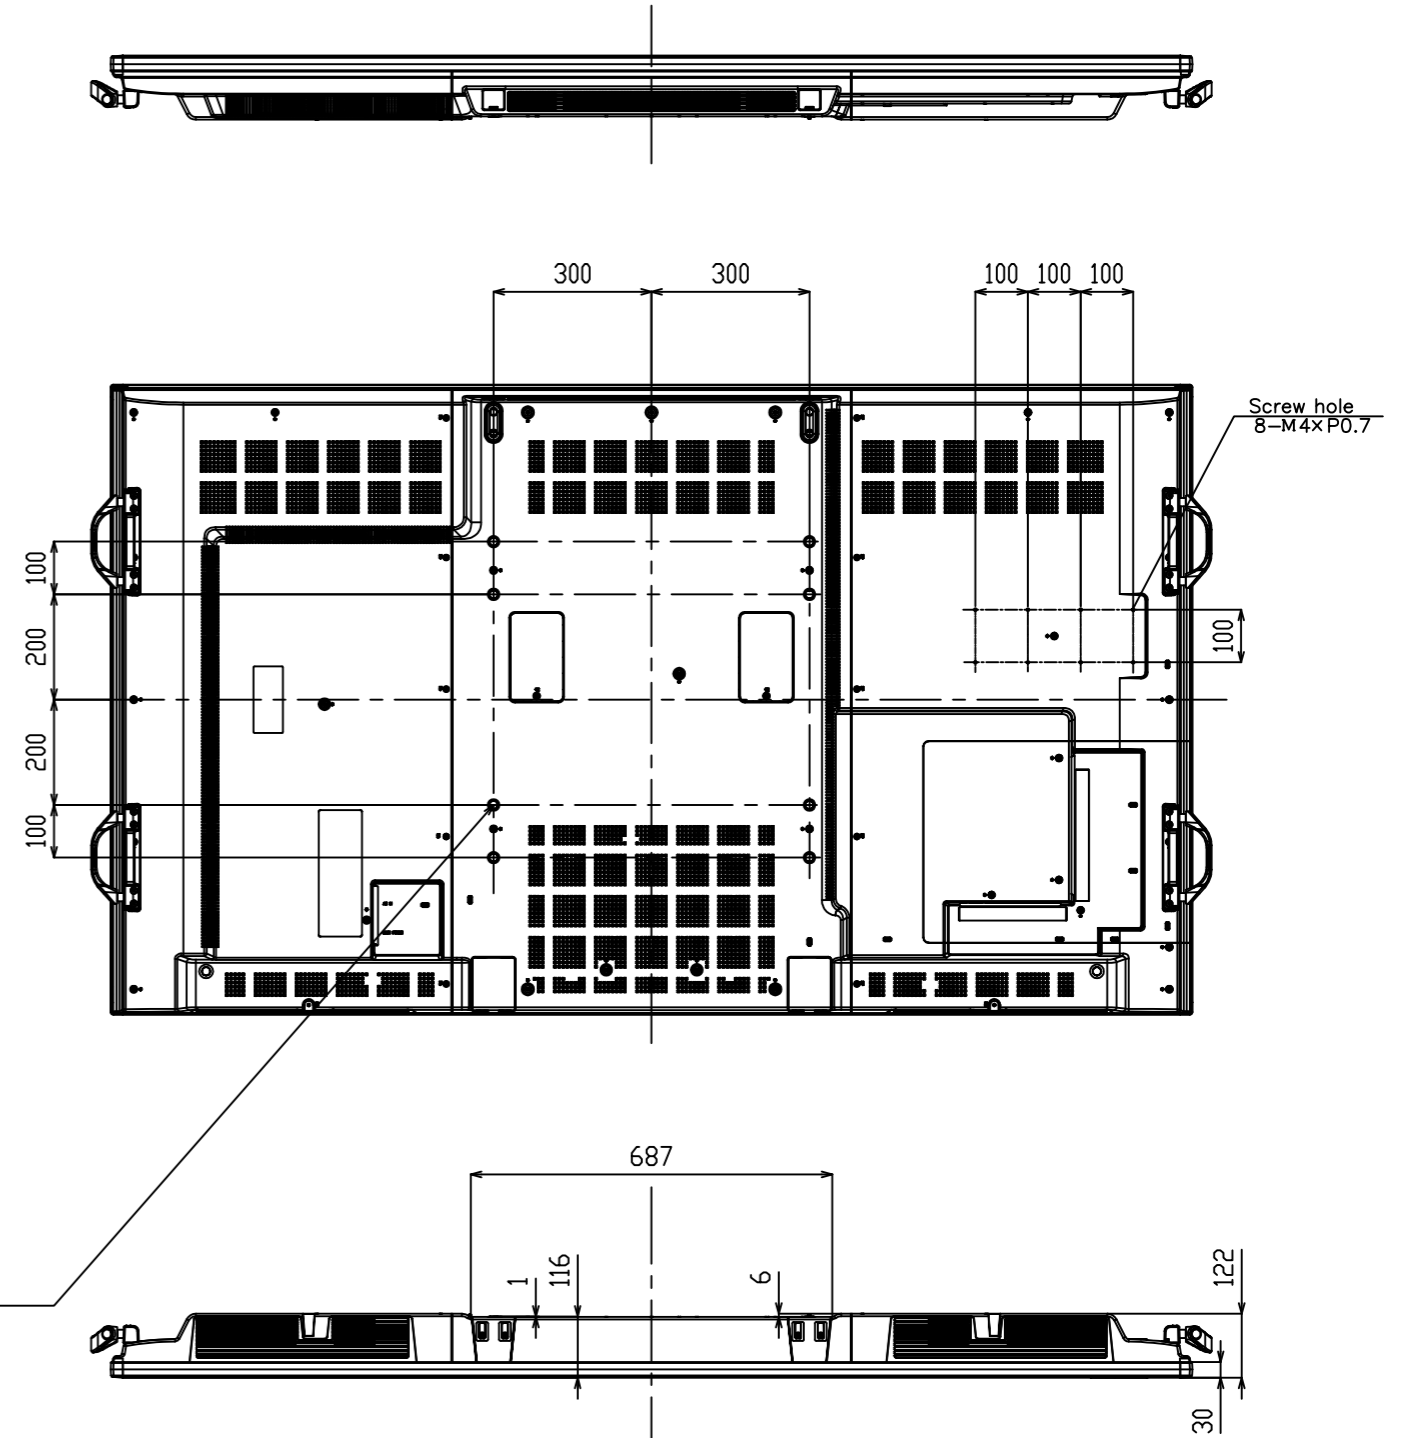

# PN-R903A

寸法図

Dimensional Drawing

取っ手  
Handle  
取っ手を外すことができます。  
Handles can be removed.

4-取り付け金具用ネジ穴  
4-Screw holes for mounting brackets

質量	約 75kg
Weight	Approx.

単位 : mm  
Unit : mm