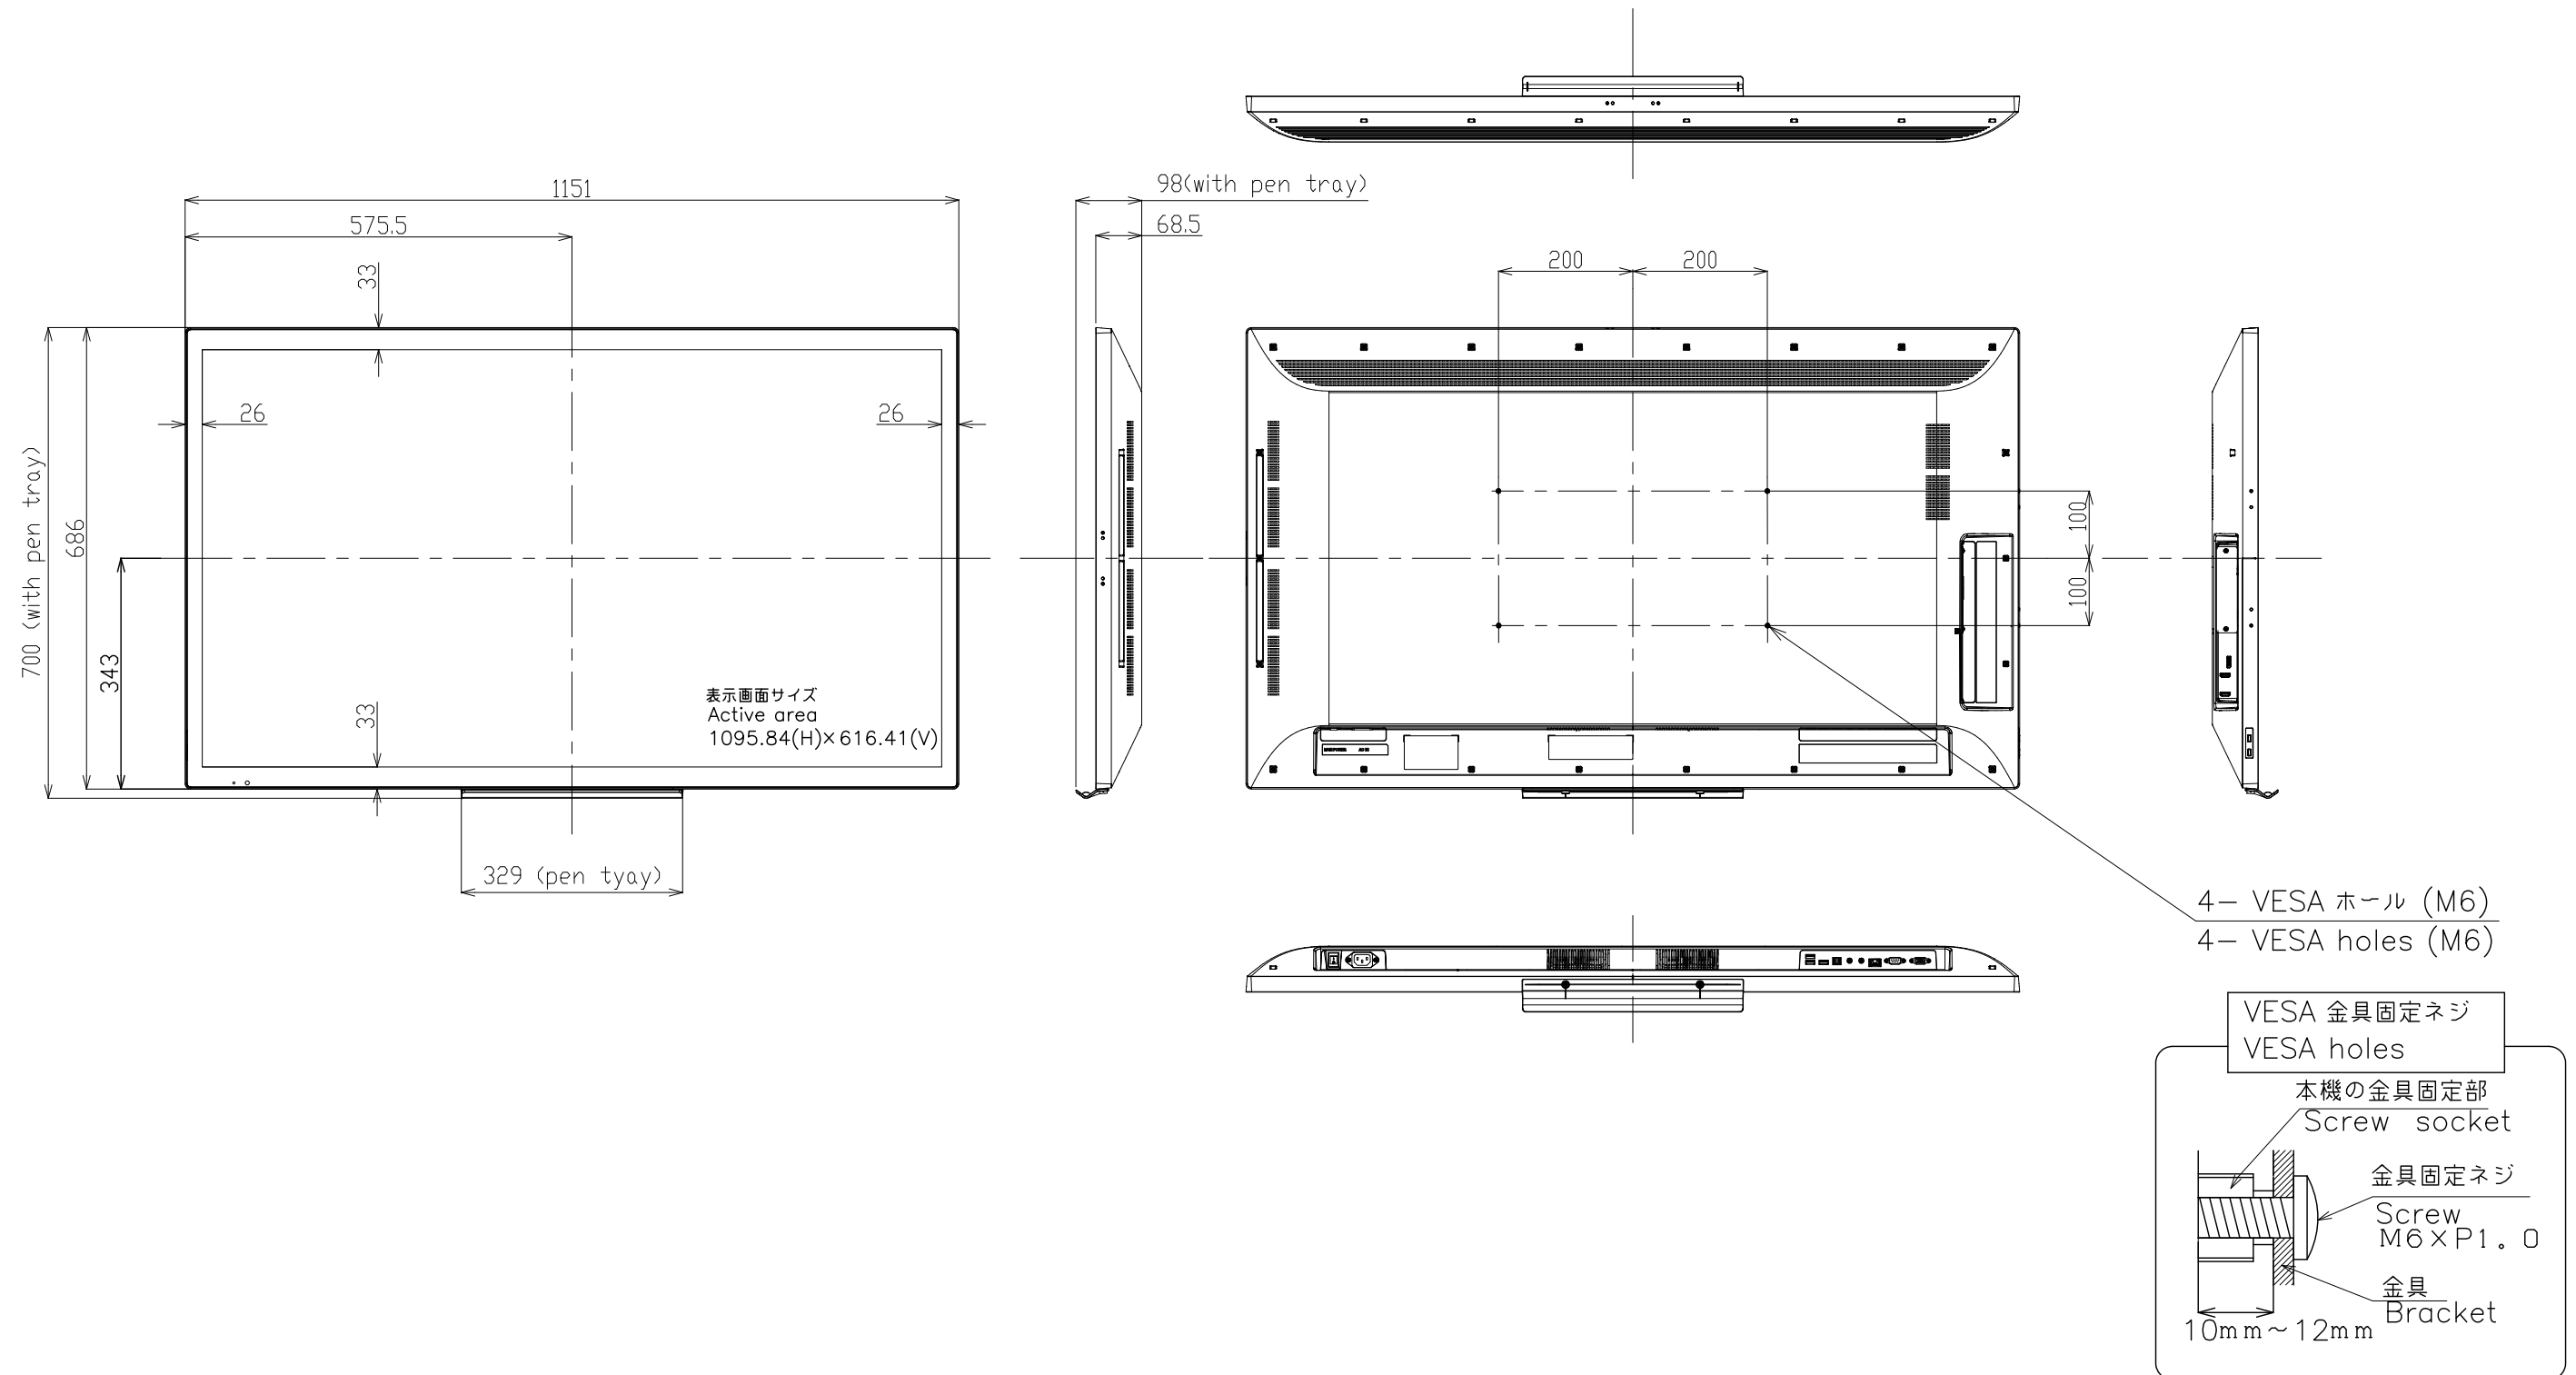

# PN-L501C

寸法図

Dimensional Drawing

質量	約 28 Kg
Weight	Approx.

単位 : mm  
Unit : mm