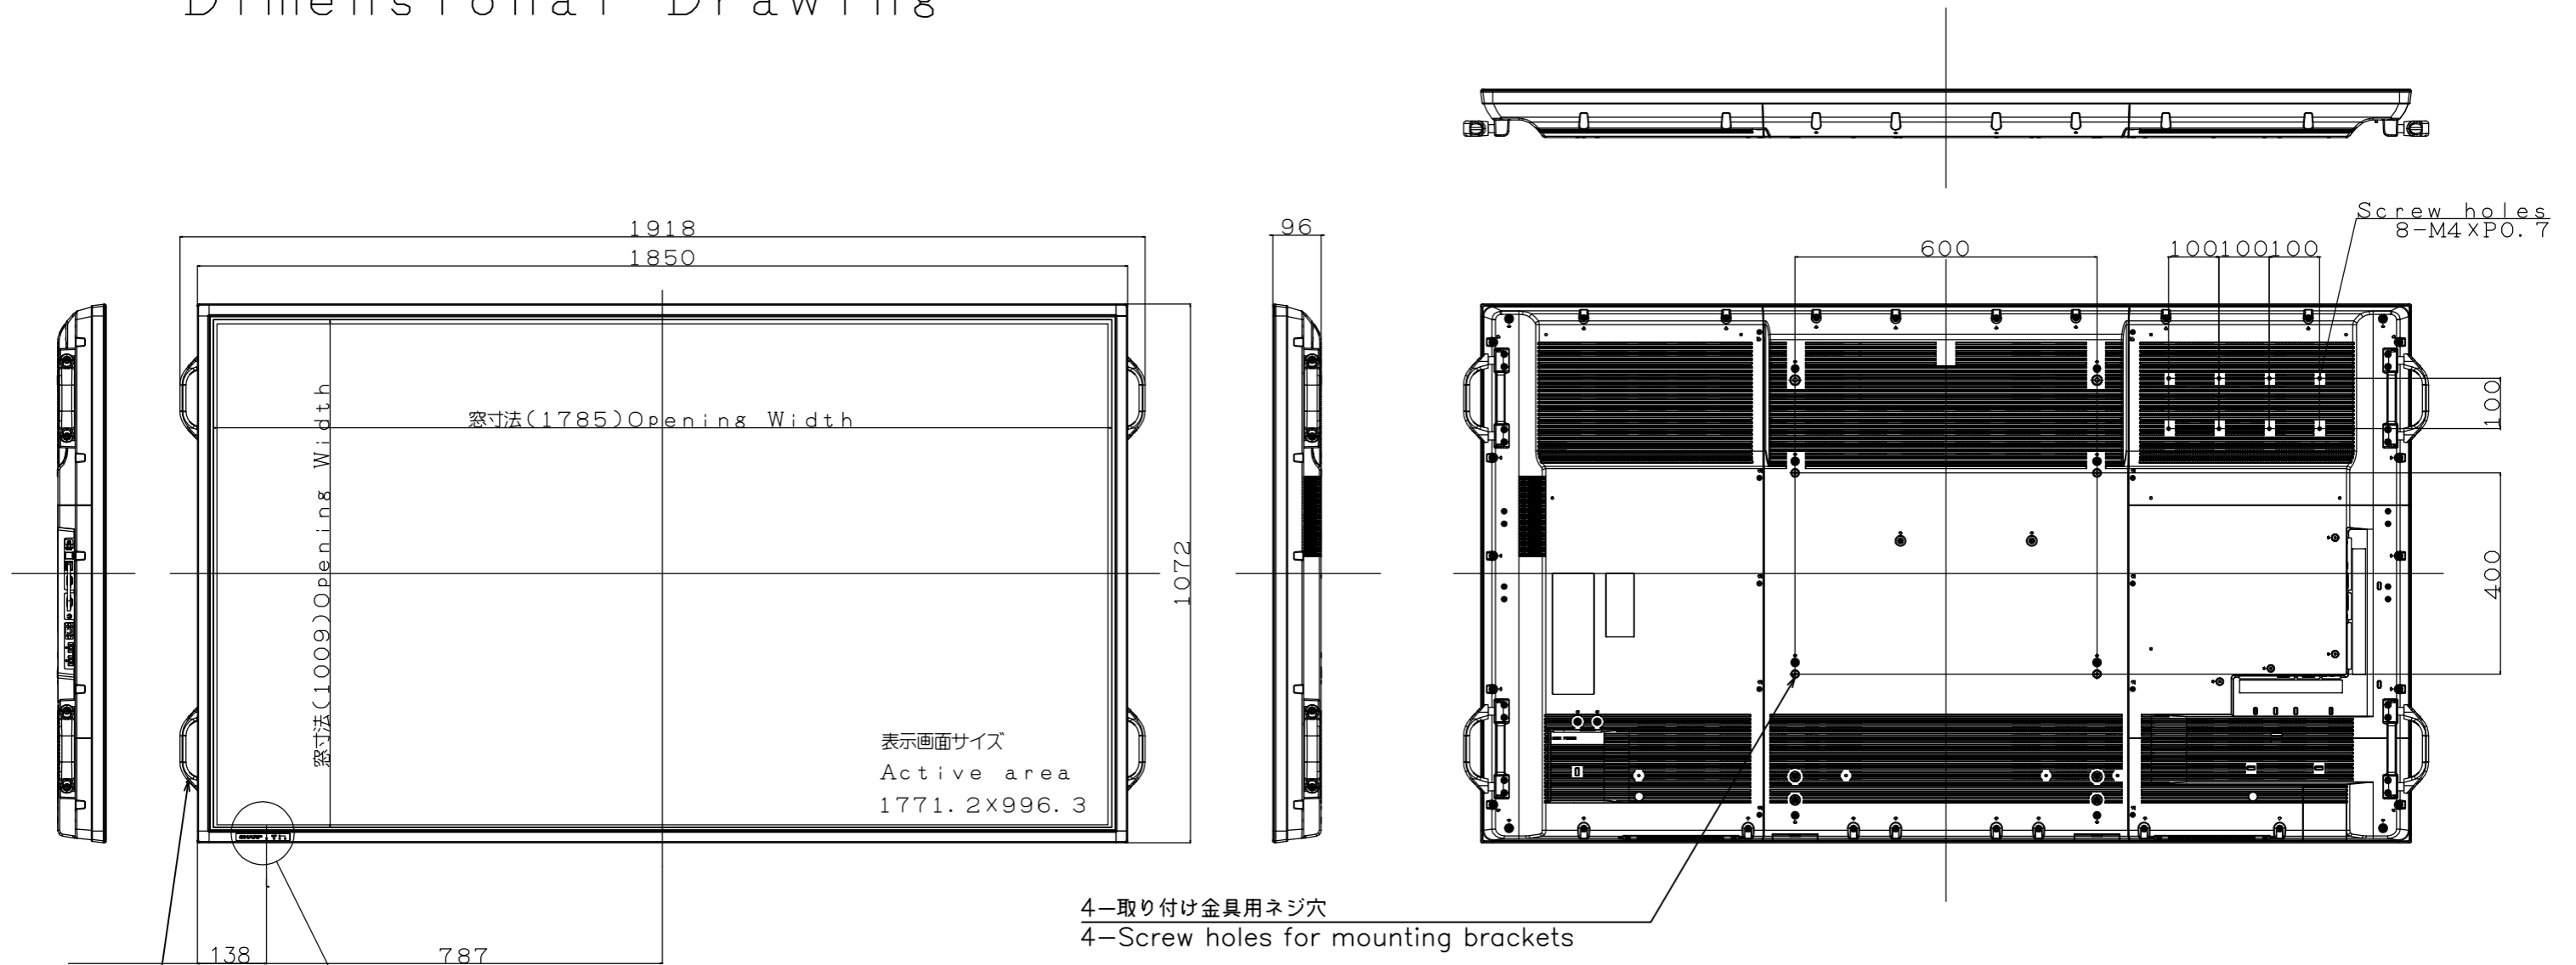

PN-E803

寸法図

Dimensional Drawing

取っ手
 Handle
 取っ手を外すことができます。
 Handles can be removed.

質量	約	57kg
Weight	Approx.	

単位：mm
 Unit：mm