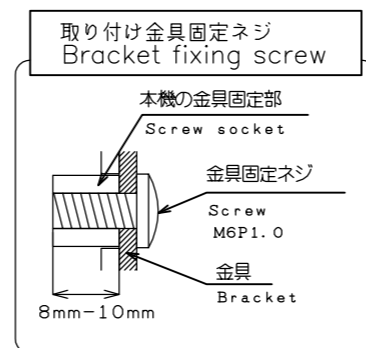

PN-E803

寸法図

Dimensional Drawing

取っ手
 Handle
 取っ手を外すことができます。
 Handles can be removed.

質量	約	57kg
Weight	Approx.	

単位：mm
 Unit：mm