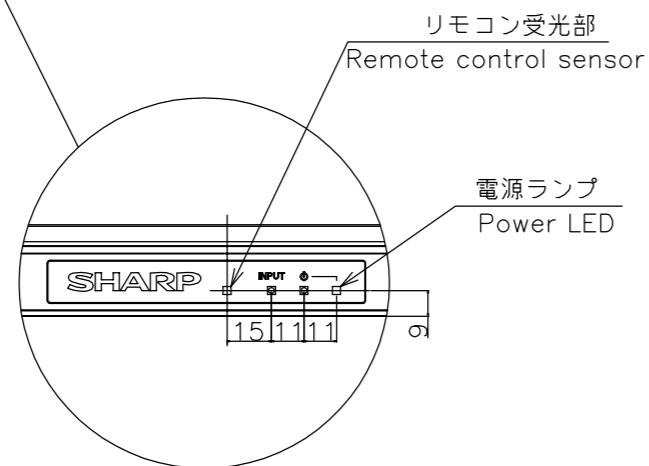

PN-E803

寸法図

Dimensional Drawing

取っ手
 Handle
 取っ手を外すことができます。
 Handles can be removed.

質量	約	57kg
Weight	Approx.	

単位：mm
 Unit：mm