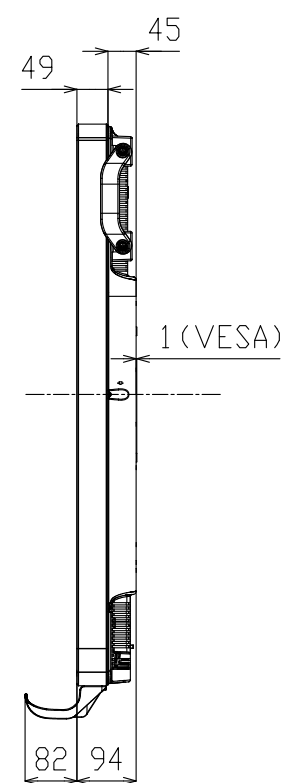

PN-L603W

寸法図 Dimensional Drawings

表示画面サイズ
Active area
1329.1×747.6

把手
Handgrip

取っ手を外すことができます。

Handgrip can be removed.

4- VESA ホール
VESA holes
VESA 金具固定ネジ
VESA holes

本機の金具固定部
Screw socket

| | | |
|--------|---------|-------|
| 質量 | 約 | 48 kg |
| Weight | Approx. | |

単位 : mm
Unit : mm