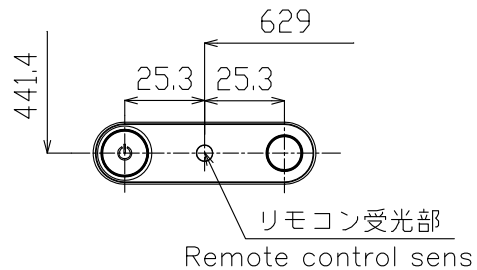

PN-L603W

寸法図 Dimensional Drawings

表示画面サイズ
Active area
1329.1×747.6

把手
Handgrip

取っ手を外すことができます。

Handgrip can be removed.

4- VESA ホール
VESA holes
VESA 金具固定ネジ
VESA holes

本機の金具固定部
Screw socket

| | | |
|--------|---------|-------|
| 質量 | 約 | 48 kg |
| Weight | Approx. | |

単位 : mm
Unit : mm