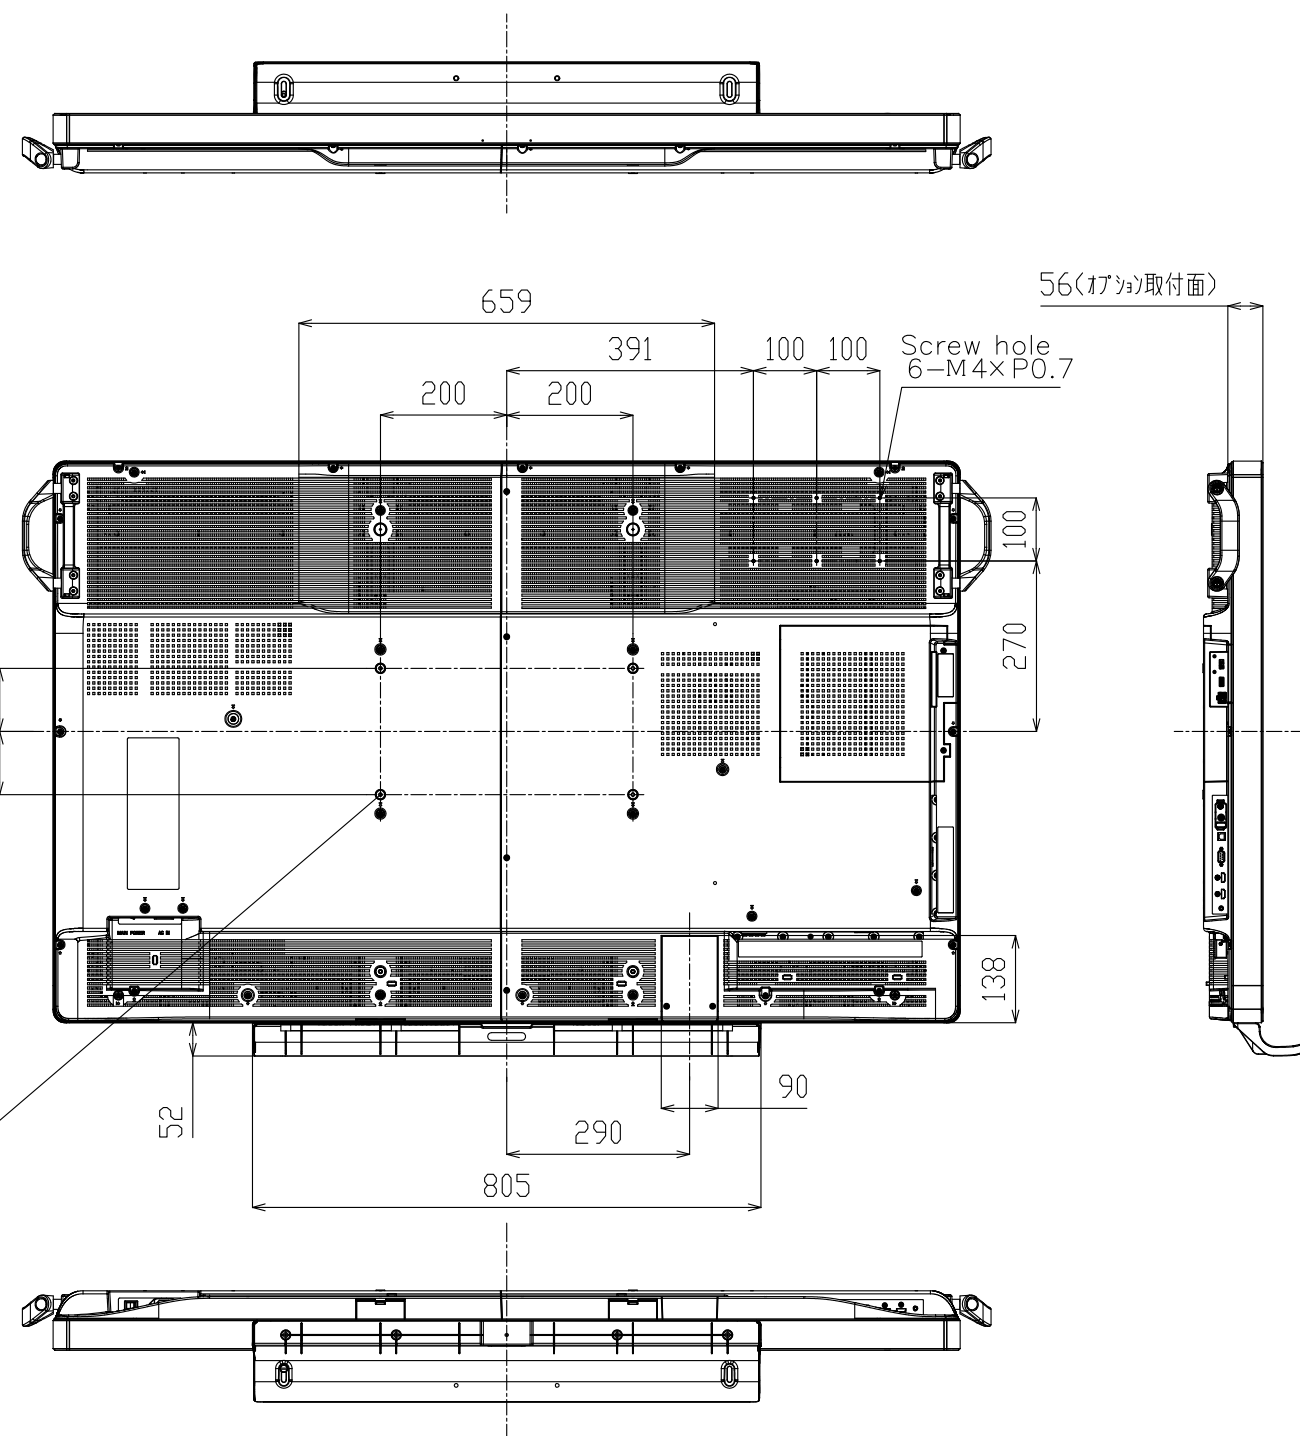

PN-L603W

寸法図 Dimensional Drawings

表示画面サイズ
Active area
1329.1×747.6

把手
Handgrip

取っ手を外すことができます。

Handgrip can be removed.

4- VESA ホール
VESA holes
VESA 金具固定ネジ
VESA holes

本機の金具固定部
Screw socket

| | | |
|--------|---------|-------|
| 質量 | 約 | 48 kg |
| Weight | Approx. | |

単位 : mm
Unit : mm