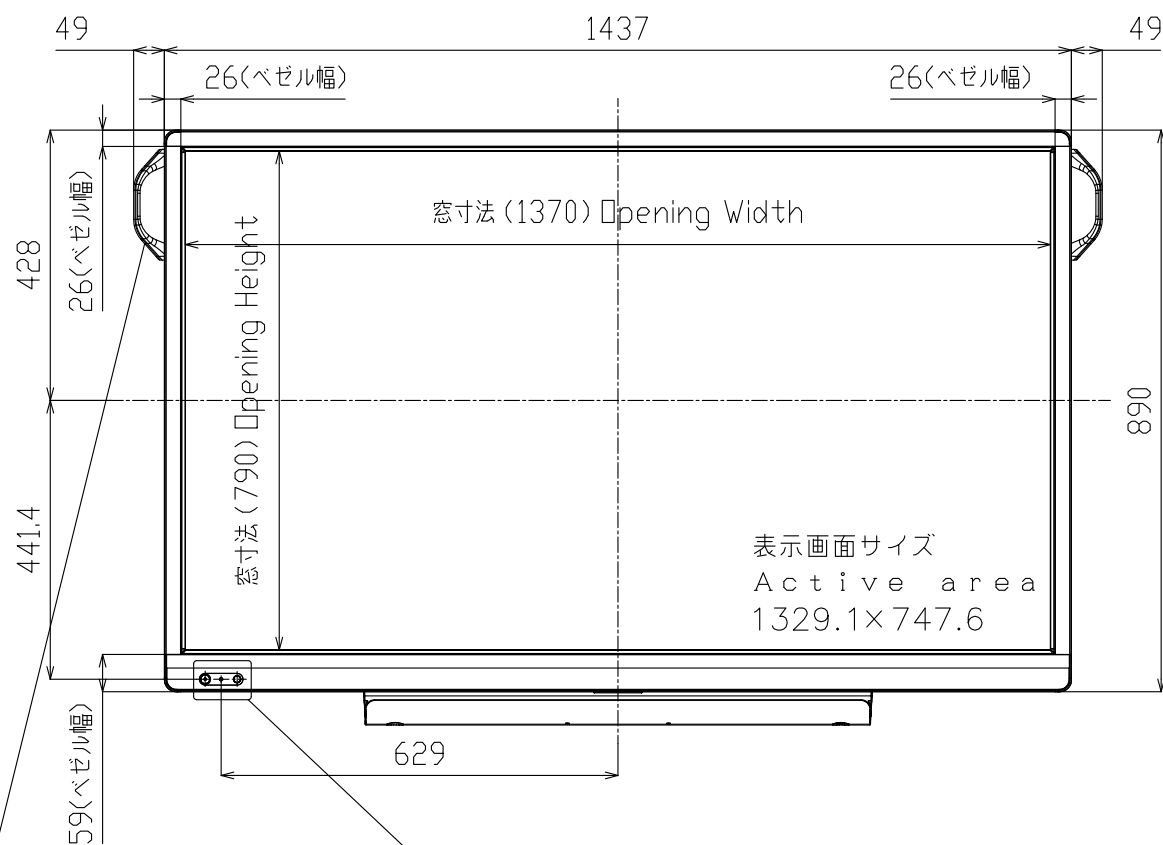

PN-L603W

寸法図 Dimensional Drawings

表示画面サイズ
Active area
1329.1×747.6

把手
Handgrip

取っ手を外すことができます。

Handgrip can be removed.

4- VESA ホール
VESA holes
VESA 金具固定ネジ
VESA holes

本機の金具固定部
Screw socket

| | | |
|--------|---------|-------|
| 質量 | 約 | 48 kg |
| Weight | Approx. | |

単位 : mm
Unit : mm