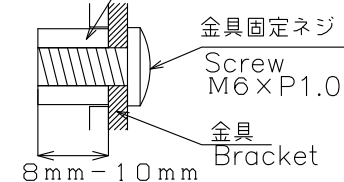

PN-L603W

寸法図 Dimensional Drawings

表示画面サイズ
Active area
1329.1×747.6

把手
Handgrip

取っ手を外すことができます。

Handgrip can be removed.

4- VESA ホール
VESA holes
VESA 金具固定ネジ
VESA holes

本機の金具固定部
Screw socket

| | | |
|--------|---------|-------|
| 質量 | 約 | 48 kg |
| Weight | Approx. | |

単位 : mm
Unit : mm