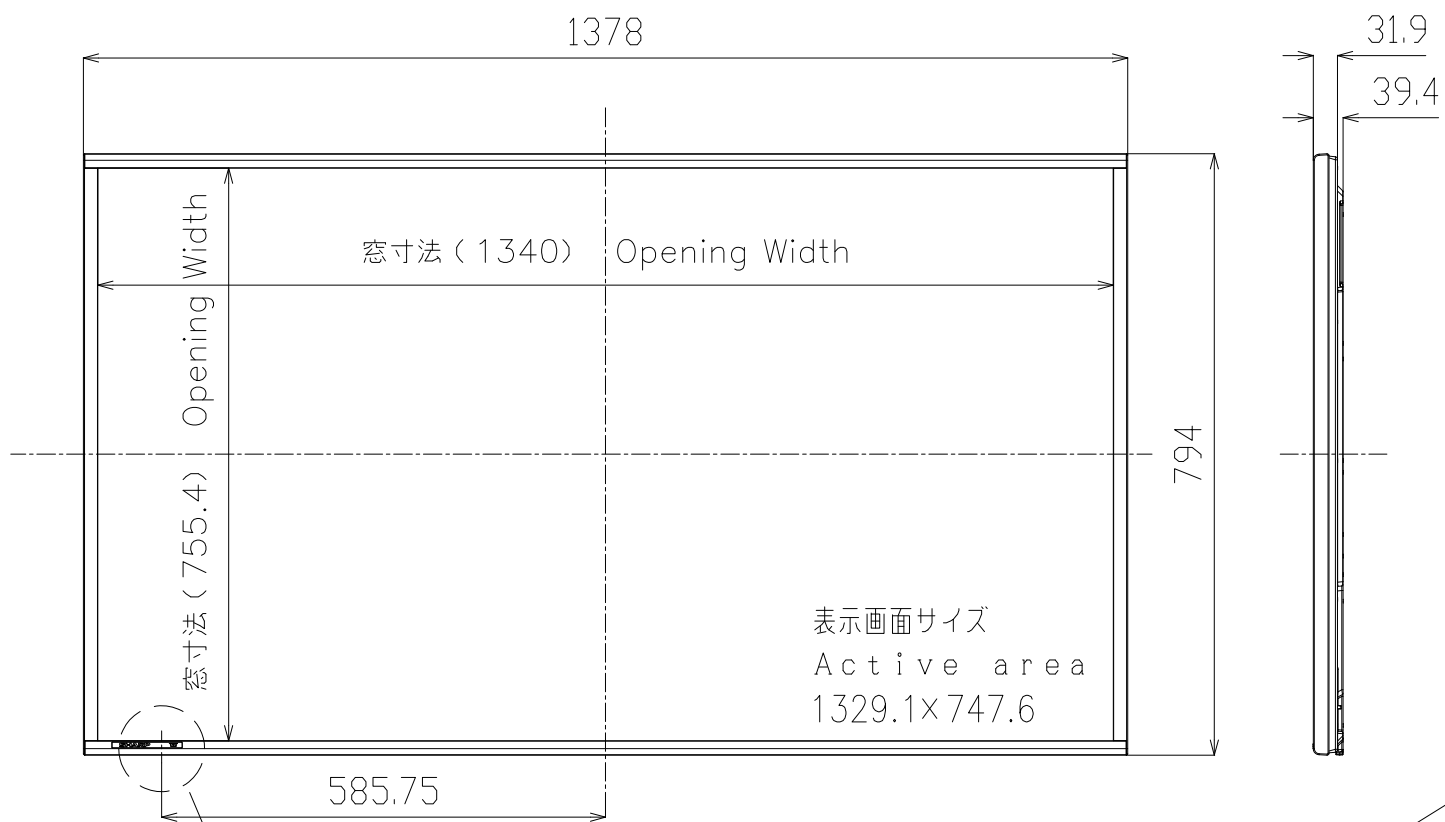

# PN-E603

寸法図

Dimensional Drawings

質量	約 32 kg
Weight	Approx.

単位 : mm  
 Unit : mm