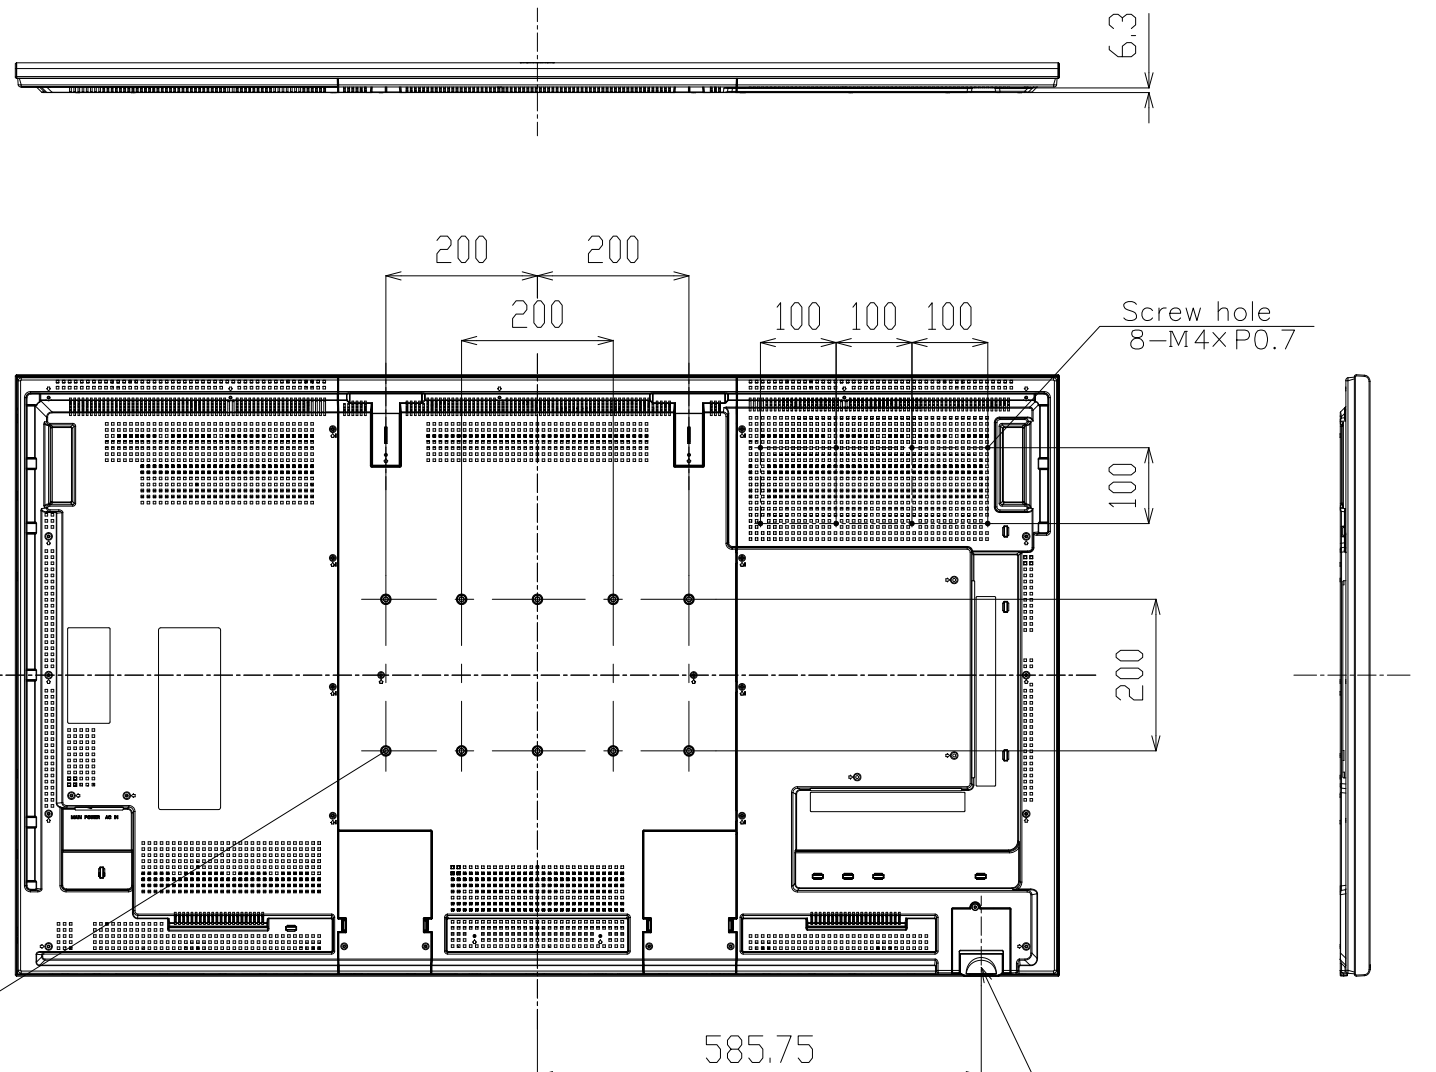

# PN-E603

寸法図

Dimensional Drawings

質量	約 32 kg
Weight	Approx.

単位 : mm  
 Unit : mm