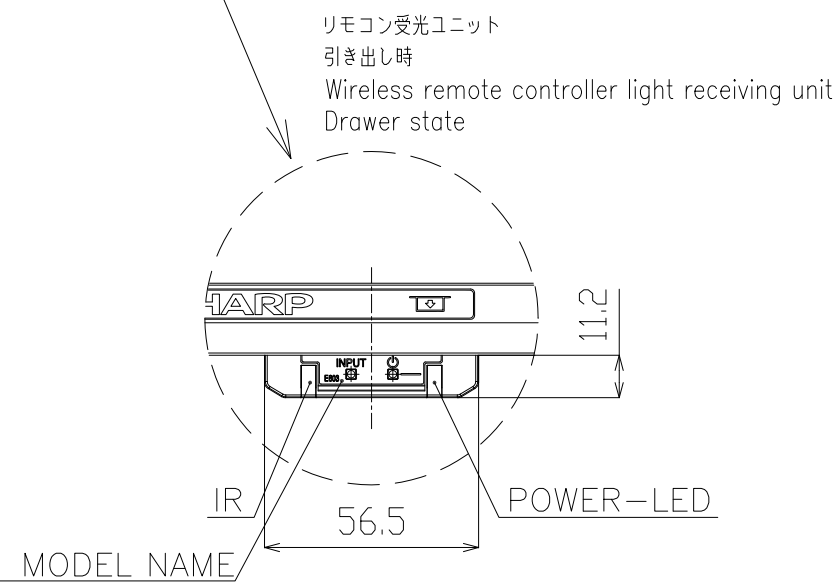

# PN-E603

寸法図

Dimensional Drawings

質量	約 32 kg
Weight	Approx.

単位 : mm  
 Unit : mm