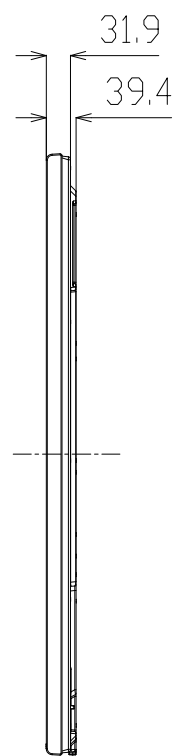

# PN-E603

寸法図

Dimensional Drawings

質量	約 32 kg
Weight	Approx.

単位 : mm  
 Unit : mm