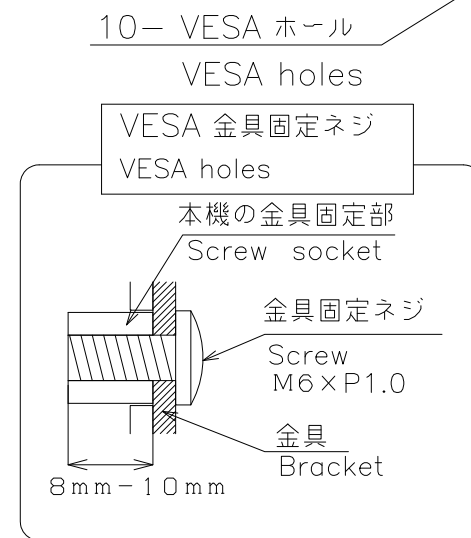

# PN-E603

寸法図

Dimensional Drawings

質量	約 32 kg
Weight	Approx.

単位 : mm  
 Unit : mm