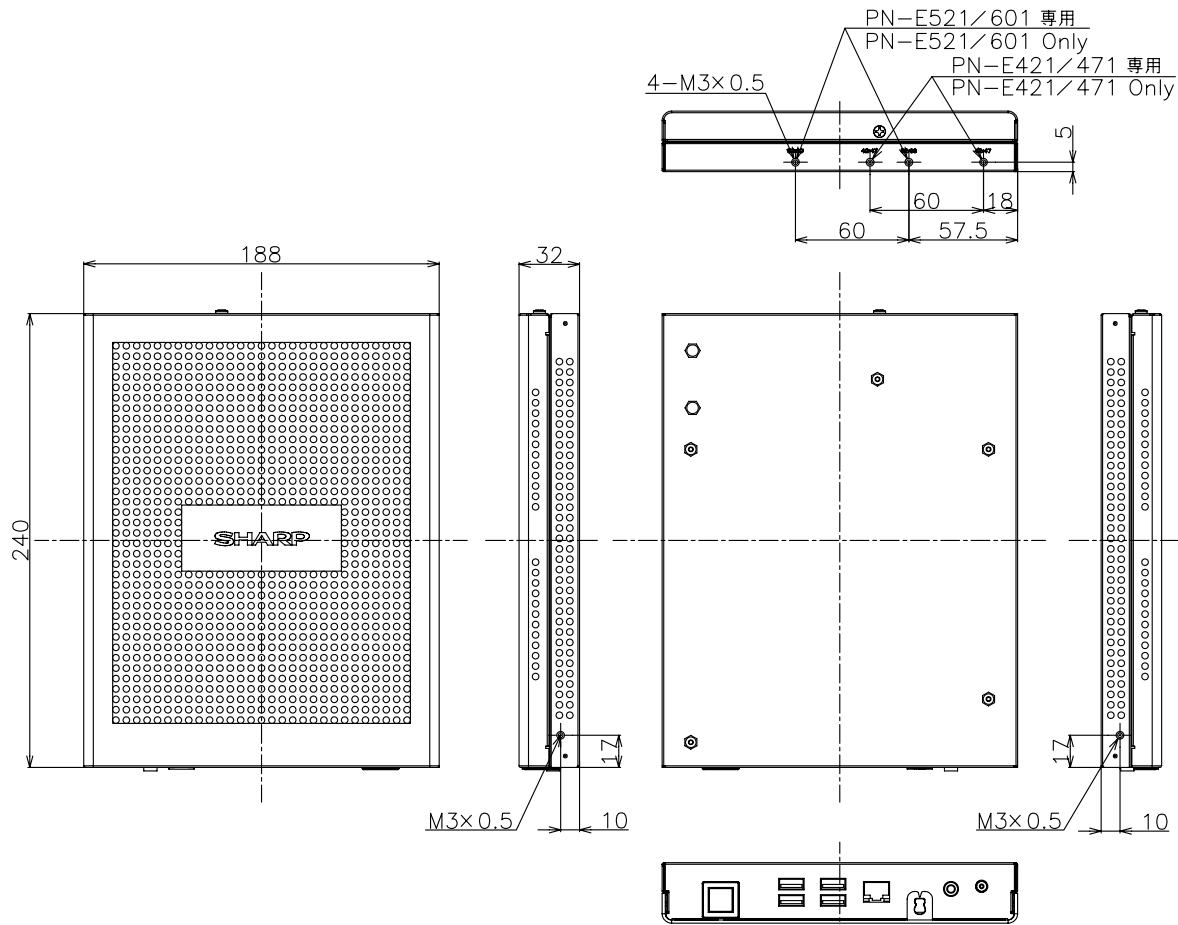

PN-ZP01 寸法図 Dimensional Drawings

単位 : mm
Unit : mm

付属部品 Accessories