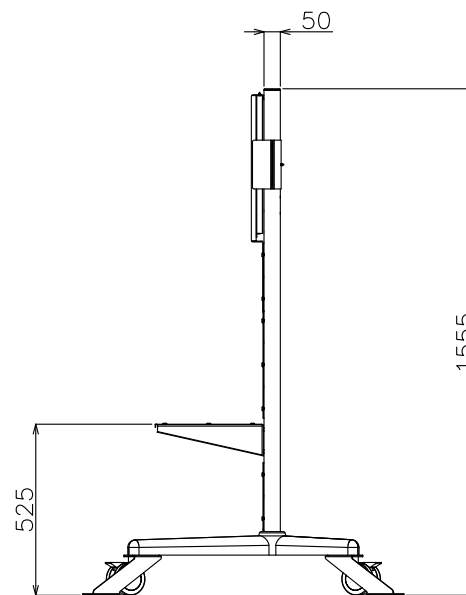

※ (1400
1350
1300
1250) に調整可

フロアスタンド

PN-ZS601

外観図