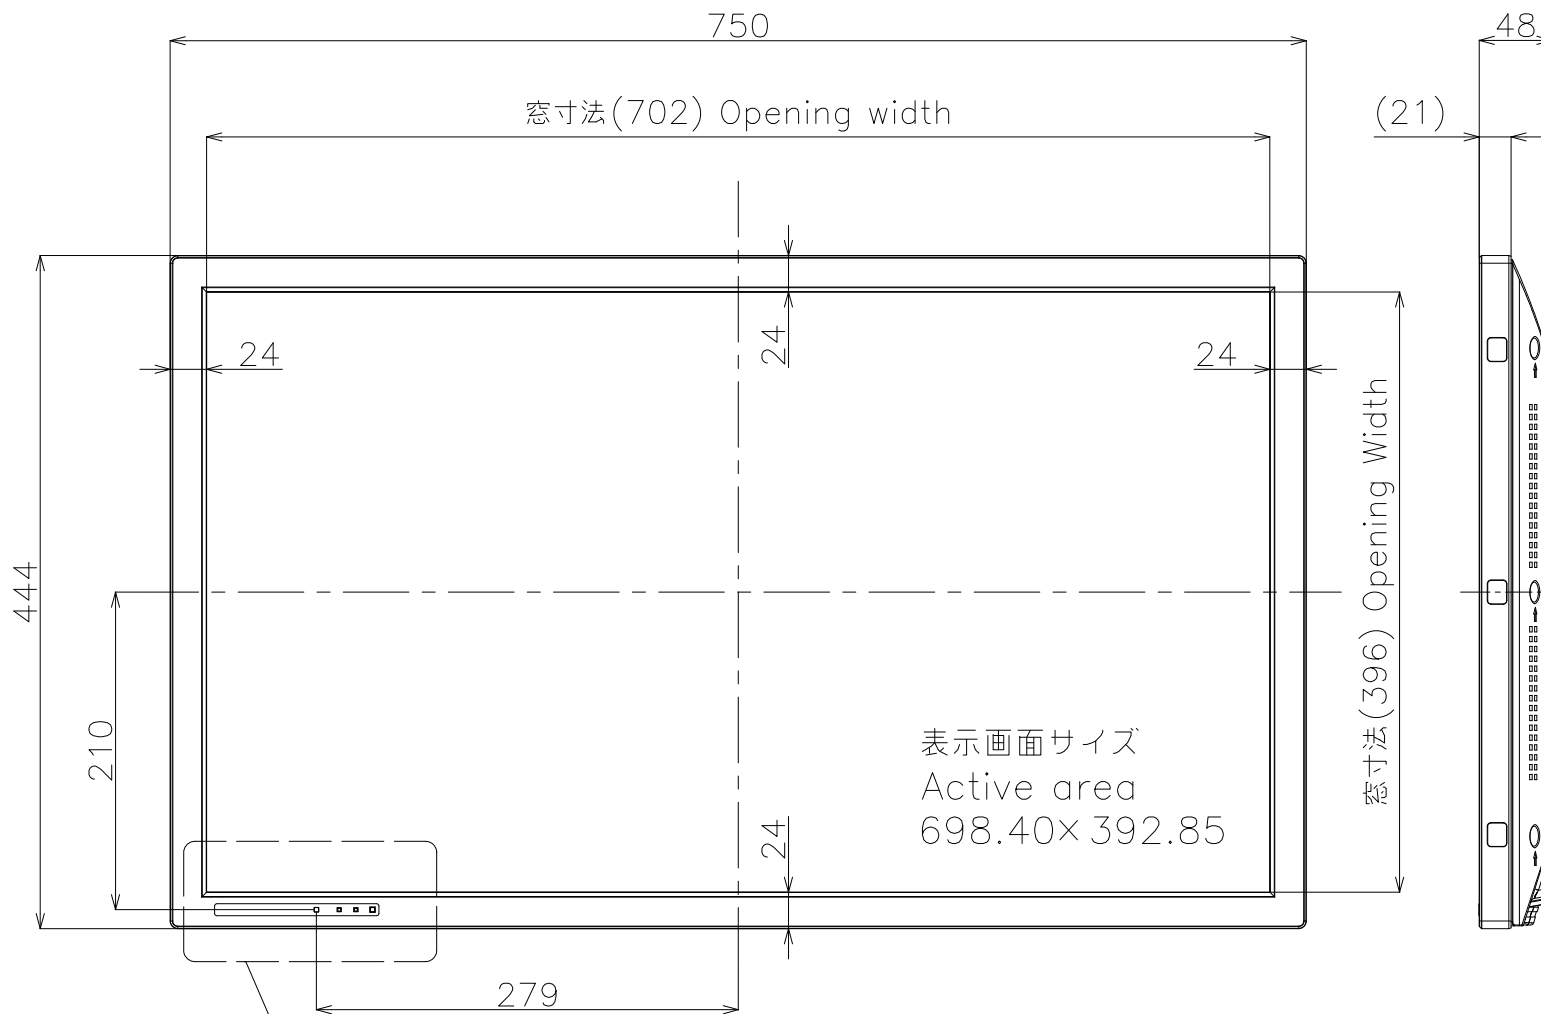

PN-Y325

寸法図

Dimensional Drawings

質量	約	8 kg
Weight	Approx.	

単位 : mm
Unit : mm