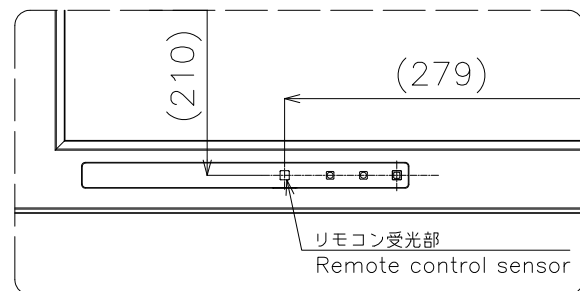

PN-Y325

寸法図

Dimensional Drawings

質量	約	8 kg
Weight	Approx.	

単位 : mm
Unit : mm