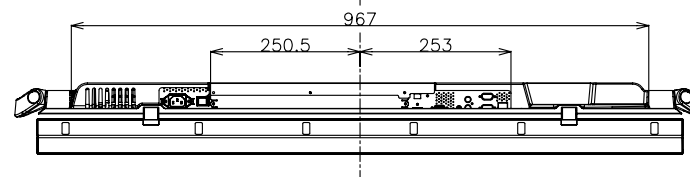

PN-E471

寸法図

(PN-ZH471: 保護ガラス付) Dimensional Drawings

単位 : mm
Unit : mm

取っ手
Handgrip

取っ手を外すことができます。外した取っ手は、背面に付けることができます。
Handgrip can be removed and attached at the rear.

質量	約 30.5kg
Weight	Approx.