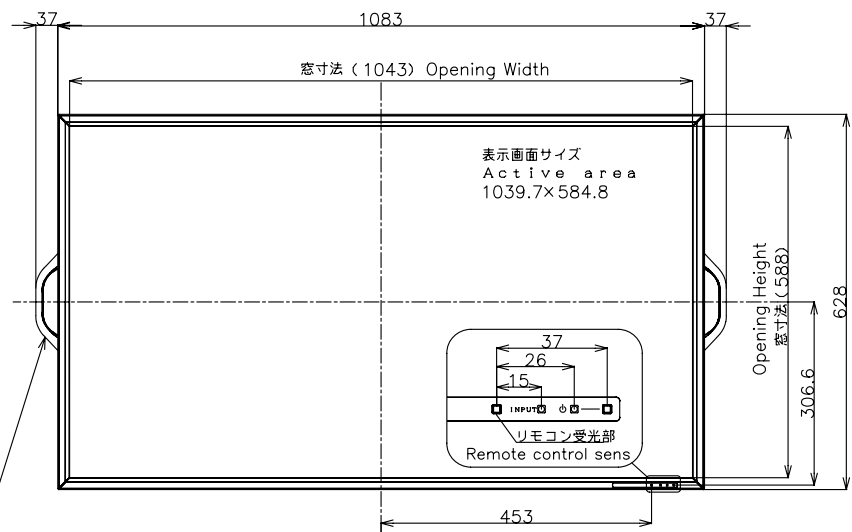

PN-E471

寸法図

(PN-ZH471: 保護ガラス付) Dimensional Drawings

単位 : mm
Unit : mm

取っ手
Handgrip

取っ手を外すことができます。外した取っ手は、背面に付けることができます。
Handgrip can be removed and attached at the rear.

質量	約 30.5kg
Weight	Approx.