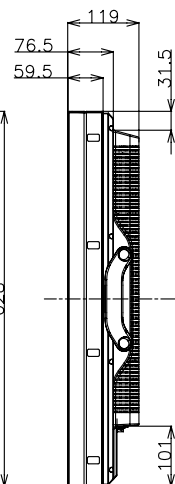

PN-E471

寸法図

(PN-ZH471: 保護ガラス付) Dimensional Drawings

単位 : mm
Unit : mm

取っ手
Handgrip

取っ手を外すことができます。外した取っ手は、背面に付けることができます。
Handgrip can be removed and attached at the rear.

質量	約 30.5kg
Weight	Approx.