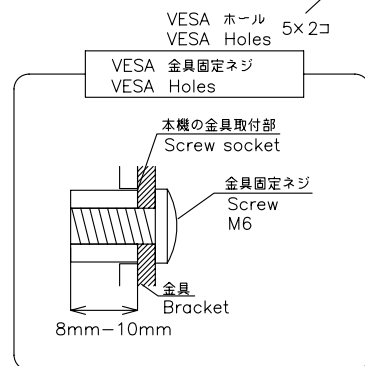

PN-E471

寸法図

(PN-ZH471: 保護ガラス付) Dimensional Drawings

単位 : mm
Unit : mm

取っ手
Handgrip

取っ手を外すことができます。外した取っ手は、背面に付けることができます。
Handgrip can be removed and attached at the rear.

質量	約 30.5kg
Weight	Approx.