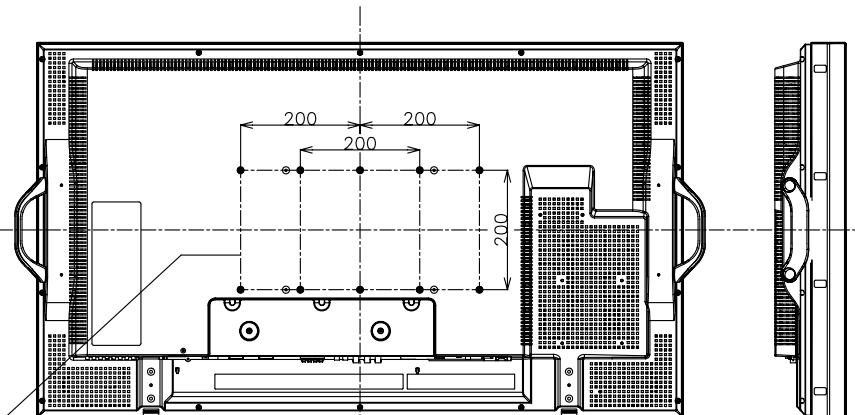

PN-E471

寸法図

(PN-ZH471: 保護ガラス付) Dimensional Drawings

単位 : mm
Unit : mm

取っ手
Handgrip

取っ手を外すことができます。外した取っ手は、背面に付けることができます。
Handgrip can be removed and attached at the rear.

質量	約 30.5kg
Weight	Approx.