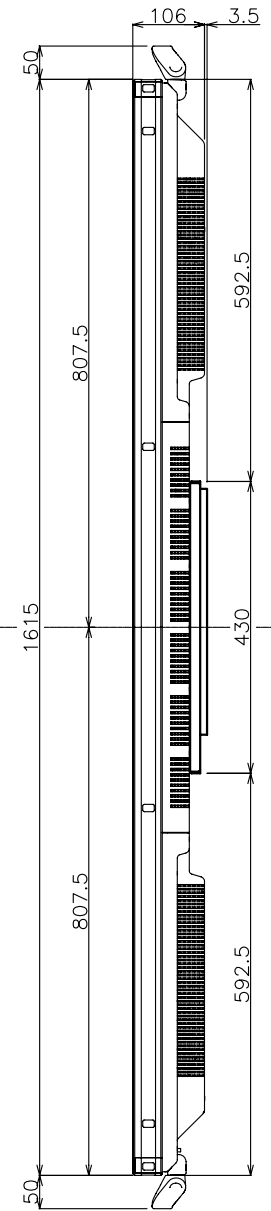

ディスプレイ側金具

壁側金具

単位：mm

壁掛け金具
 (PN-E702: 保護ガラス付 縦取付時)
 PN-ZK603
 外観図