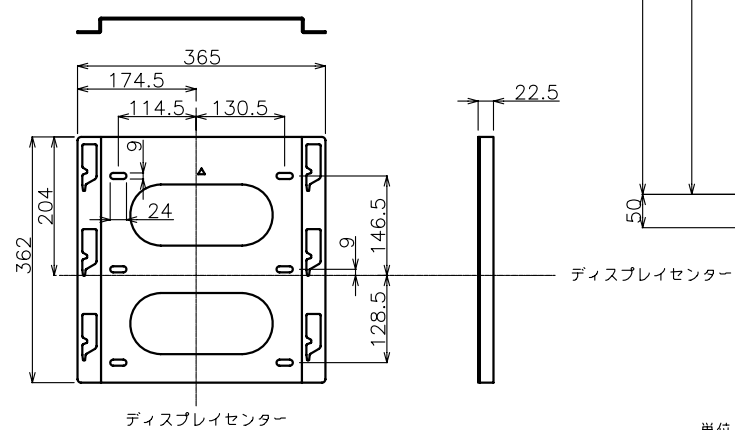

ディスプレイ側金具

壁側金具

単位：mm

壁掛け金具
 (PN-E702: 保護ガラス付 縦取付時)
 PN-ZK603
 外観図