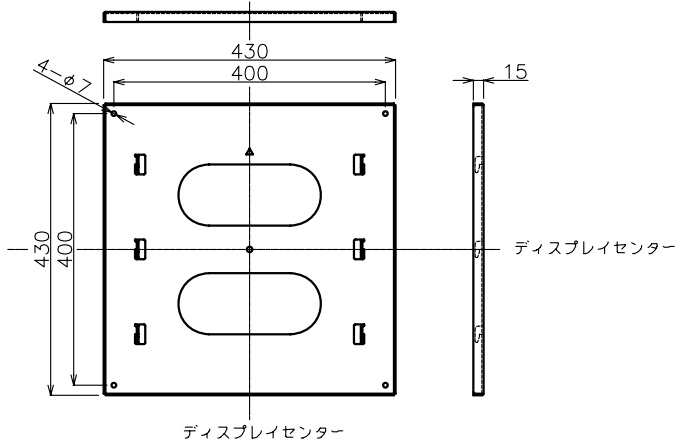

ディスプレイ側金具

壁側金具

単位：mm

壁掛け金具
 (PN-E702: 保護ガラス付 縦取付時)
 PN-ZK603
 外観図