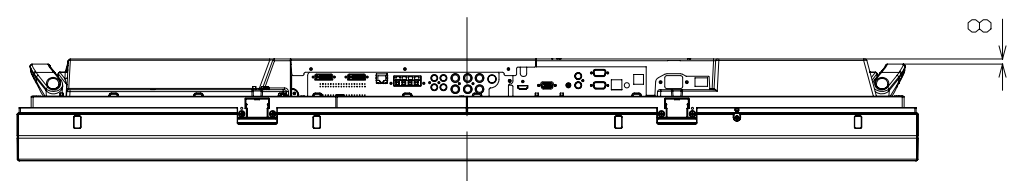

PN-A601

(PN-ZH601: 保護ガラス付)

寸法図

Dimensional Drawings

単位 : mm
Unit : mm

VESA ホール
VESA holes 5×2コ

ハンドルスペーサー 7mm
※リアカバー背面よりハンドル 1mm凹

(参考) ハンドルスペーサー無し
※リアカバー背面よりハンドル 8mm凹

質量	約	53 kg
Weight	Approx.	