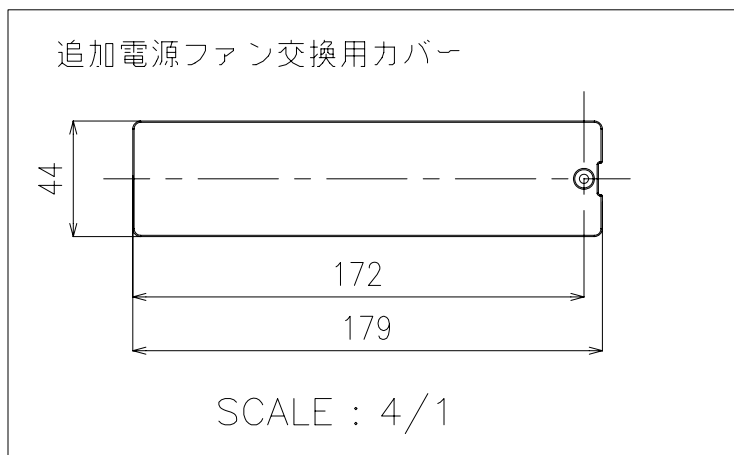

PN-A601

(PN-ZH601: 保護ガラス付)

寸法図

Dimensional Drawings

単位 : mm
Unit : mm

VESA ホール
VESA holes 5×2コ

ハンドルスペーサー 7mm
※リアカバー背面よりハンドル 1mm凹

(参考) ハンドルスペーサー無し
※リアカバー背面よりハンドル 8mm凹

質量	約	53 kg
Weight	Approx.	