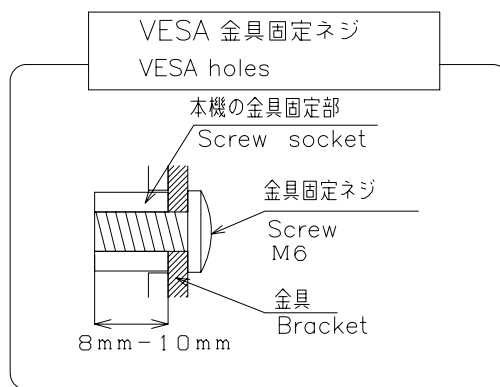

PN-A601

(PN-ZH601: 保護ガラス付)

寸法図

Dimensional Drawings

単位 : mm
Unit : mm

VESA ホール
VESA holes 5×2コ

ハンドルスペーサー 7mm
※リアカバー背面よりハンドル 1mm凹

(参考) ハンドルスペーサー無し
※リアカバー背面よりハンドル 8mm凹

質量	約	53 kg
Weight	Approx.	