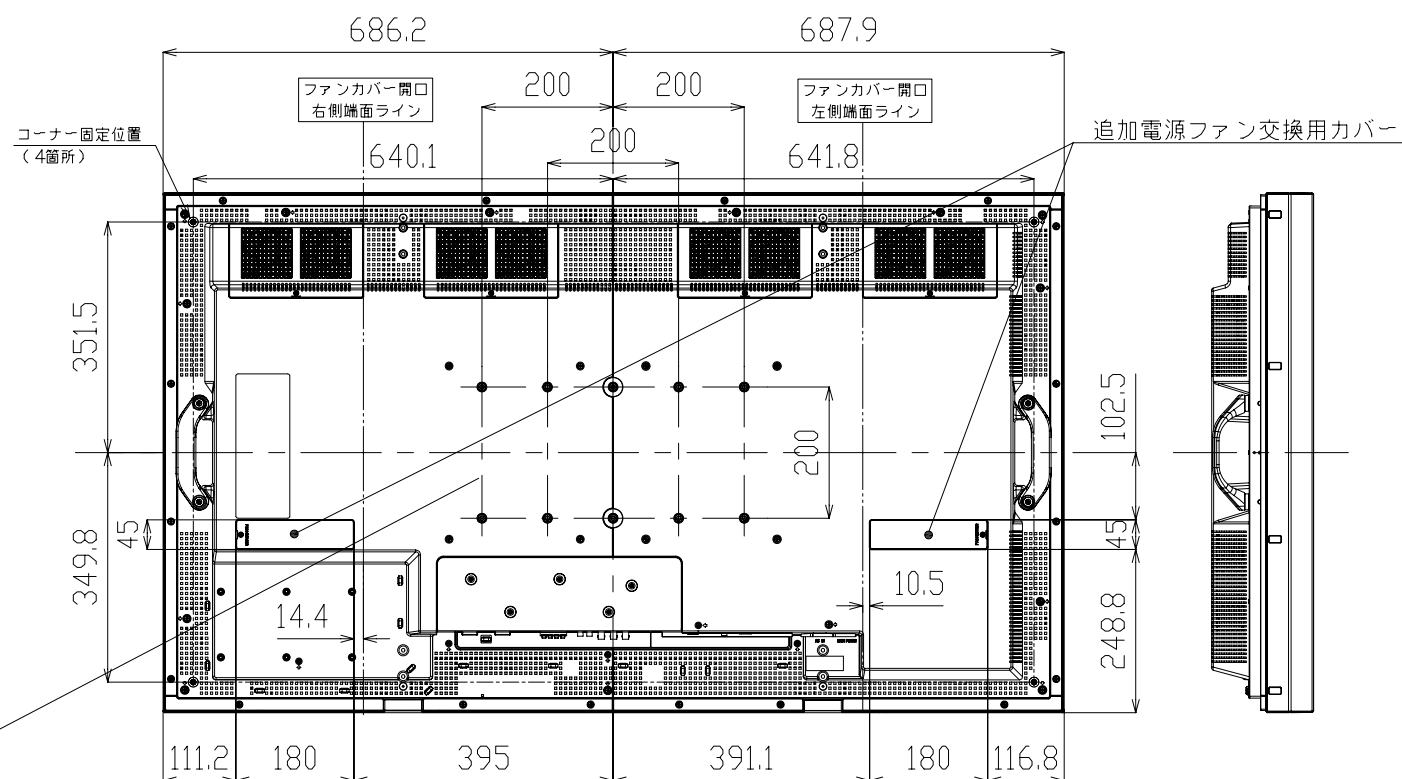

PN-A601

(PN-ZH601: 保護ガラス付)

寸法図

Dimensional Drawings

単位 : mm
Unit : mm

VESA ホール
VESA holes 5×2コ

ハンドルスペーサー 7mm
※リアカバー背面よりハンドル 1mm凹

(参考) ハンドルスペーサー無し
※リアカバー背面よりハンドル 8mm凹

質量	約	53 kg
Weight	Approx.	