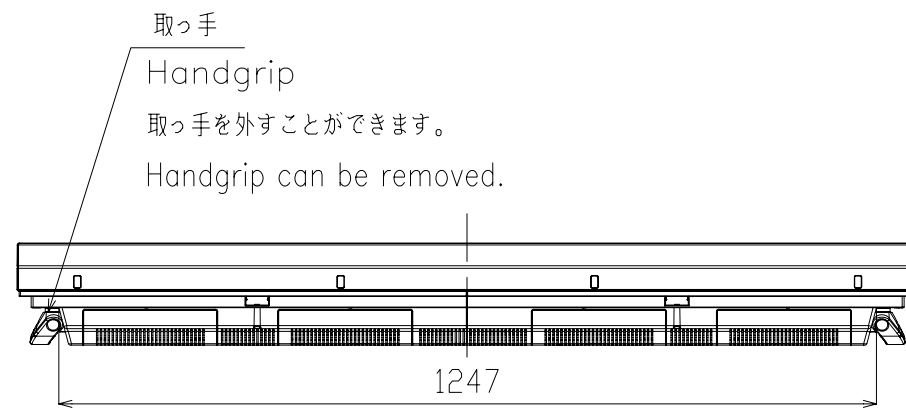

PN-A601

(PN-ZH601: 保護ガラス付)

寸法図

Dimensional Drawings

単位 : mm
Unit : mm

VESA ホール
VESA holes 5×2コ

ハンドルスペーサー 7mm
※リアカバー背面よりハンドル 1mm凹

(参考) ハンドルスペーサー無し
※リアカバー背面よりハンドル 8mm凹

質量	約	53 kg
Weight	Approx.	