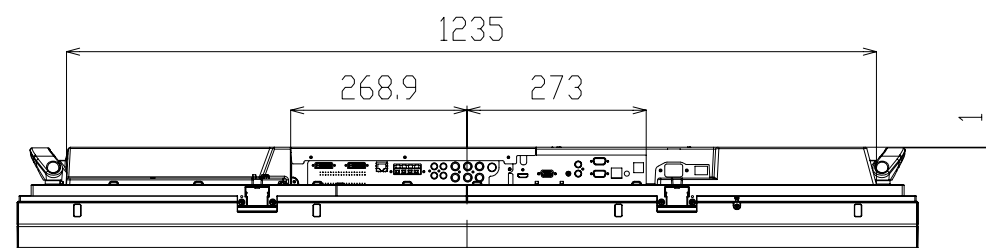

PN-A601

(PN-ZH601: 保護ガラス付)

寸法図

Dimensional Drawings

単位 : mm
Unit : mm

VESA ホール
VESA holes 5×2コ

ハンドルスペーサー 7mm
※リアカバー背面よりハンドル 1mm凹

(参考) ハンドルスペーサー無し
※リアカバー背面よりハンドル 8mm凹

質量	約	53 kg
Weight	Approx.	