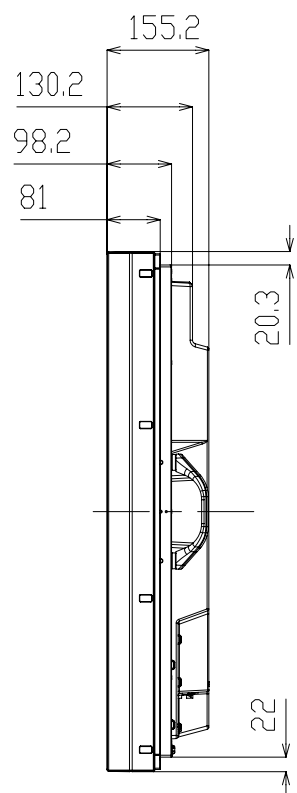

PN-A601

(PN-ZH601: 保護ガラス付)

寸法図

Dimensional Drawings

単位 : mm
Unit : mm

VESA ホール
VESA holes 5×2コ

ハンドルスペーサー 7mm
※リアカバー背面よりハンドル 1mm凹

(参考) ハンドルスペーサー無し
※リアカバー背面よりハンドル 8mm凹

質量	約	53 kg
Weight	Approx.	