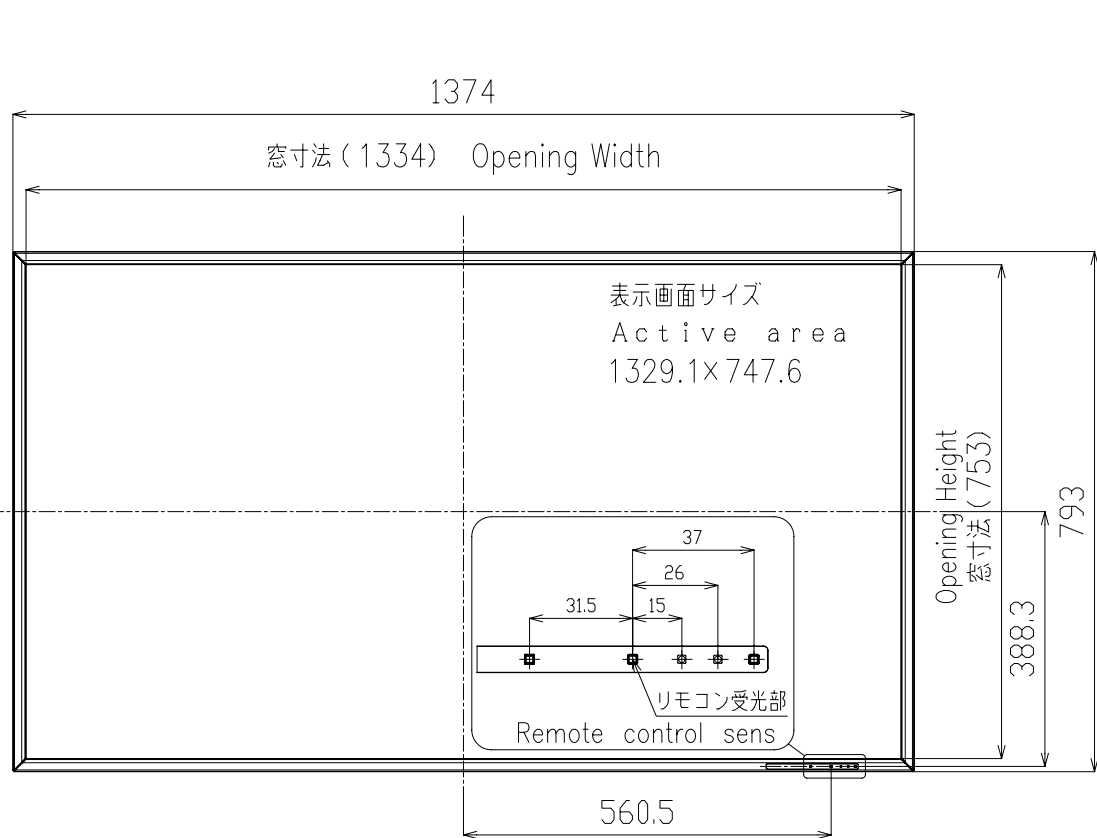

PN-A601

(PN-ZH601: 保護ガラス付)

寸法図

Dimensional Drawings

単位 : mm
Unit : mm

VESA ホール
VESA holes 5×2コ

ハンドルスペーサー 7mm
※リアカバー背面よりハンドル 1mm凹

(参考) ハンドルスペーサー無し
※リアカバー背面よりハンドル 8mm凹

質量	約	53 kg
Weight	Approx.	