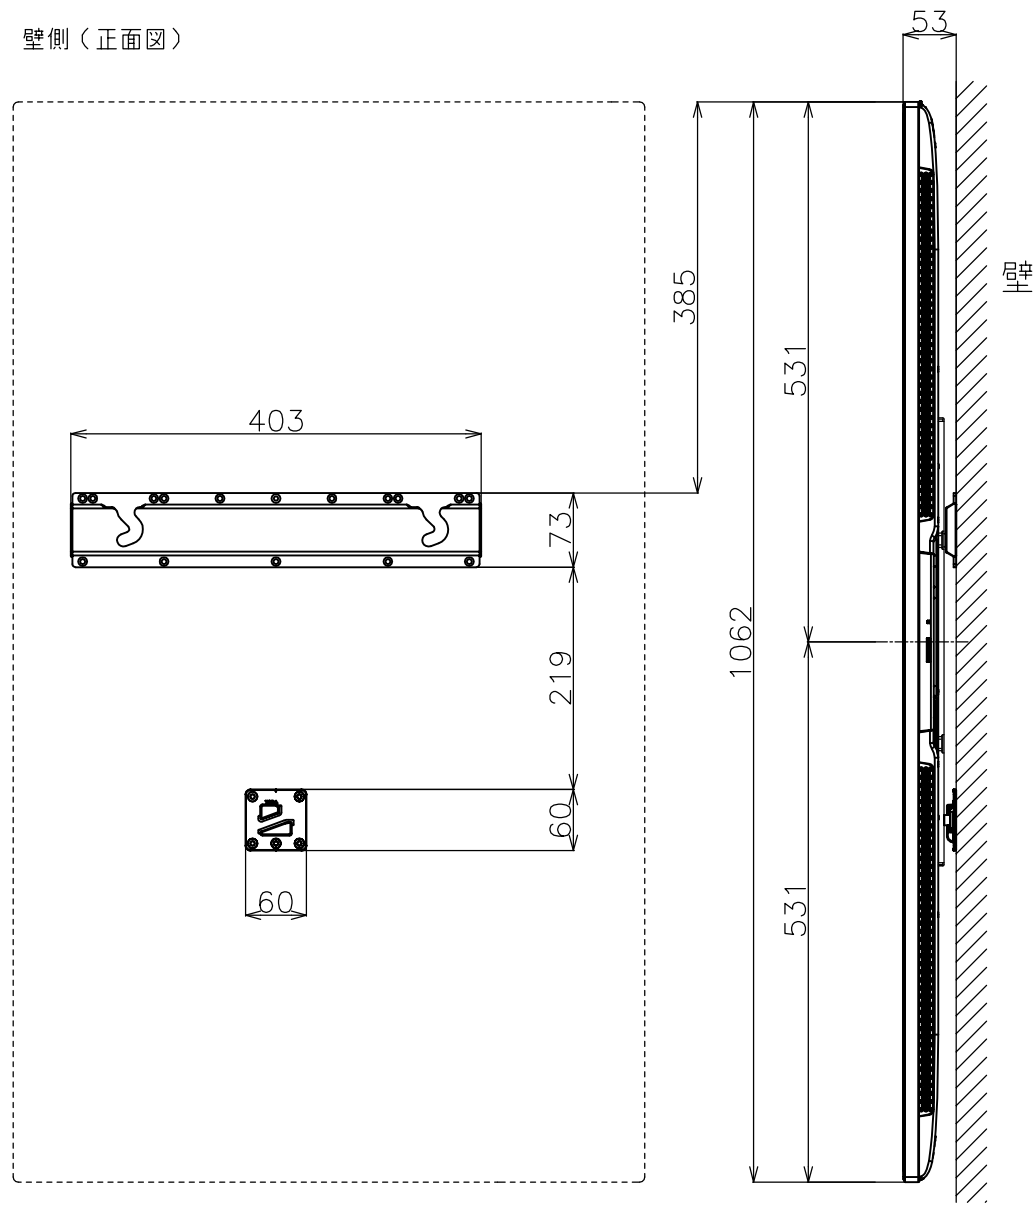

液晶ディスプレイ側（背面図）

壁側（正面図）

単位：mm

壁掛け金具
（PN-ZK40L、LB-T461縦取付時）
壁掛けスリム金具（液晶モニター同梱品）
外観図