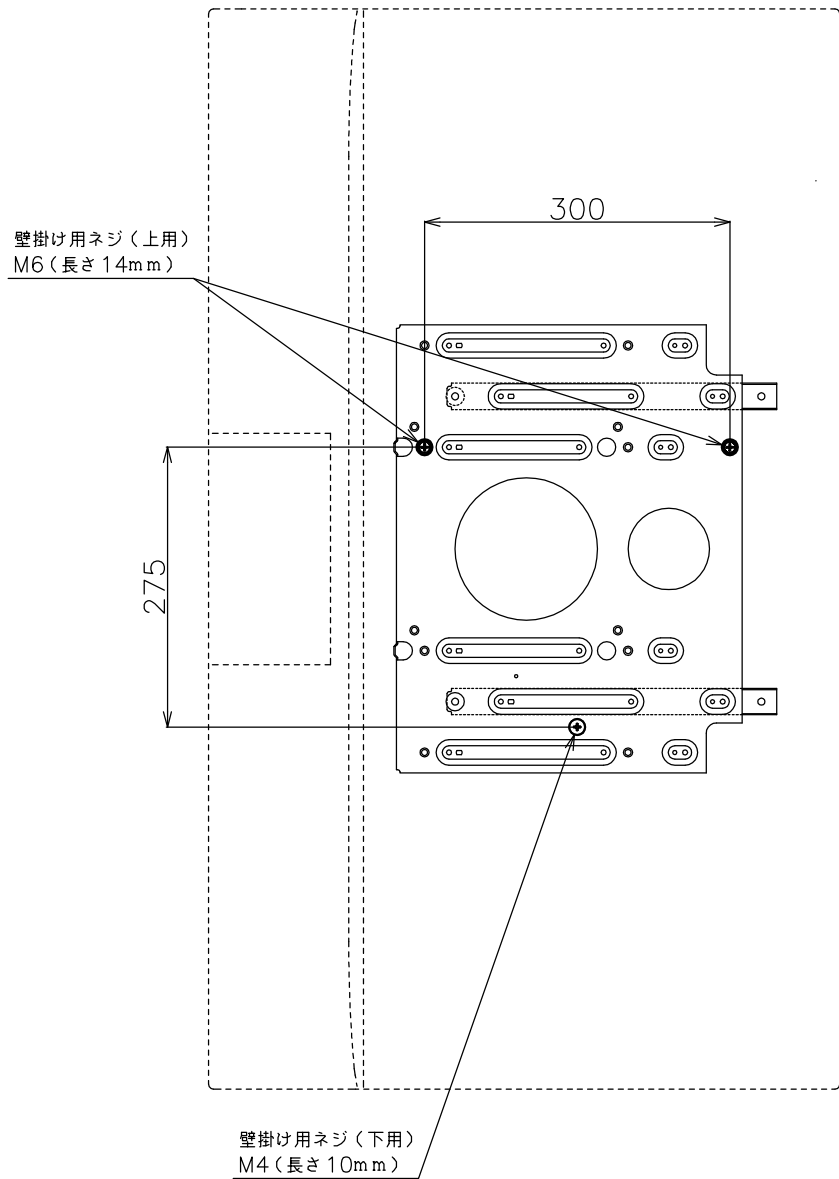

液晶ディスプレイ側（背面図）

壁側（正面図）

単位：mm

壁掛け金具
（PN-ZK40L、LB-T461縦取付時）
壁掛けスリム金具（液晶モニター同梱品）
外観図