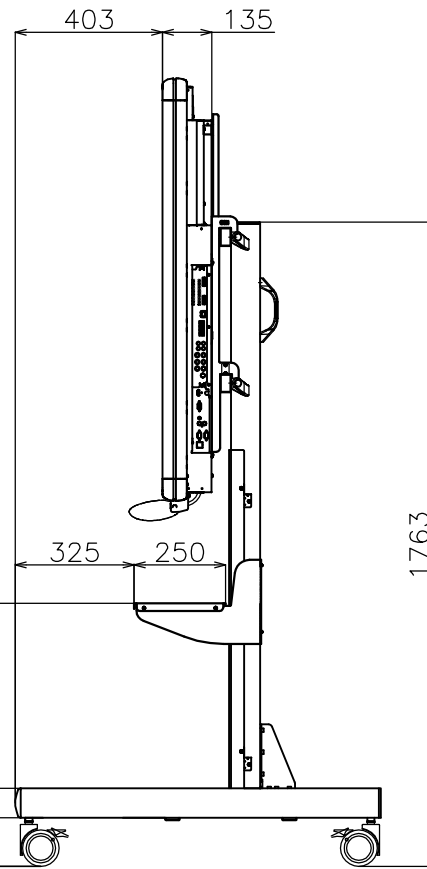

全高 (2157、2057、1957、1857)

画面中央の高さ (1553、1453、1353、1253)

1000

1000

1880

棚高さ (720、490)

214

134

403

135

325

250

1763

単位 : mm

フロアスタンド
(PN-L802B取付時)

PN-ZS80N

外観図