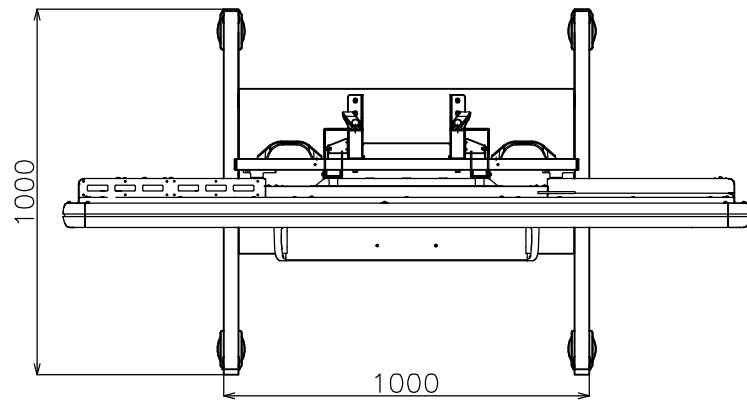

全高 (2157、2057、1957、1857)

画面中央の高さ (1553、1453、1353、1253)

1000

1000

1880

棚高さ (720、490)

214

134

403

135

325

250

1763

単位 : mm

フロアスタンド
(PN-L802B取付時)

PN-ZS80N

外観図