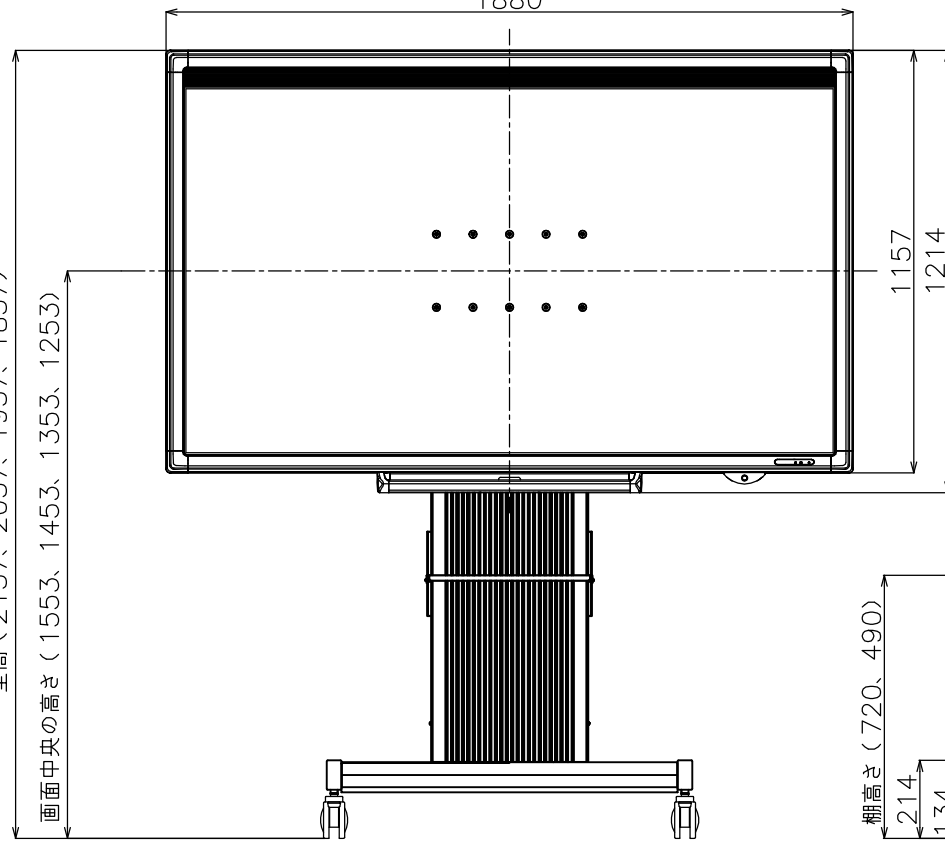

全高 (2157、2057、1957、1857)

画面中央の高さ (1553、1453、1353、1253)

1000

1000

1880

棚高さ (720、490)

214

134

403

135

325

250

1763

単位 : mm

フロアスタンド
(PN-L802B取付時)

PN-ZS80N

外観図