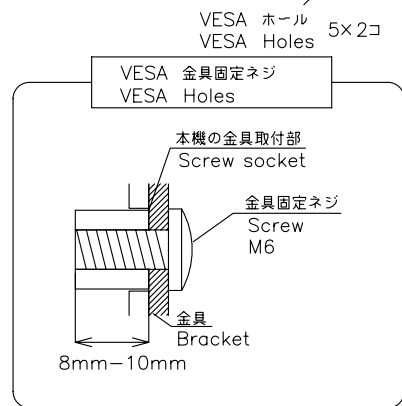

PN-E421

寸法図

(PN-ZH421: 保護ガラス付) Dimensional Drawings

単位 : mm

Unit : mm

取っ手
Handgrip

取っ手を外すことができます。外した取っ手は、背面に付けることができます。
Handgrip can be removed and attached at the rear.

質量	約
Weight	Approx. 26kg