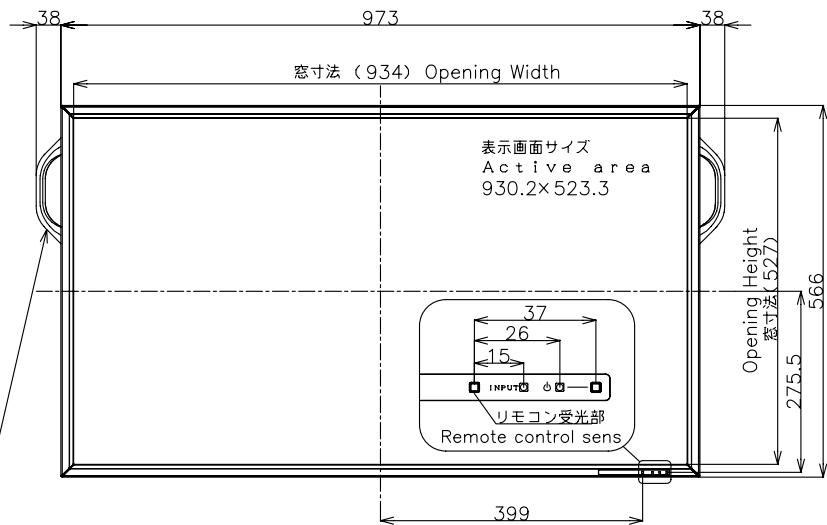

PN-E421

寸法図

(PN-ZH421: 保護ガラス付) Dimensional Drawings

単位 : mm

Unit : mm

取っ手
Handgrip

取っ手を外すことができます。外した取っ手は、背面に付けることができます。
Handgrip can be removed and attached at the rear.

質量	約
Weight	Approx. 26kg