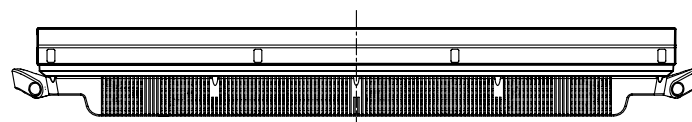

PN-E421

寸法図

(PN-ZH421: 保護ガラス付) Dimensional Drawings

単位 : mm

Unit : mm

取っ手
Handgrip

取っ手を外すことができます。外した取っ手は、背面に付けることができます。
Handgrip can be removed and attached at the rear.

質量	約
Weight	Approx. 26kg