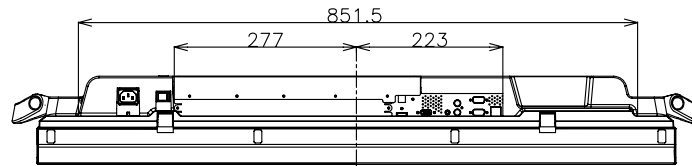

PN-E421

寸法図

(PN-ZH421: 保護ガラス付) Dimensional Drawings

単位 : mm

Unit : mm

取っ手
Handgrip

取っ手を外すことができます。外した取っ手は、背面に付けることができます。
Handgrip can be removed and attached at the rear.

質量	約
Weight	Approx. 26kg