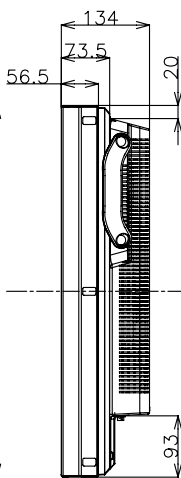

PN-E421

寸法図

(PN-ZH421: 保護ガラス付) Dimensional Drawings

単位 : mm

Unit : mm

取っ手
Handgrip

取っ手を外すことができます。外した取っ手は、背面に付けることができます。
Handgrip can be removed and attached at the rear.

質量	約
Weight	Approx. 26kg