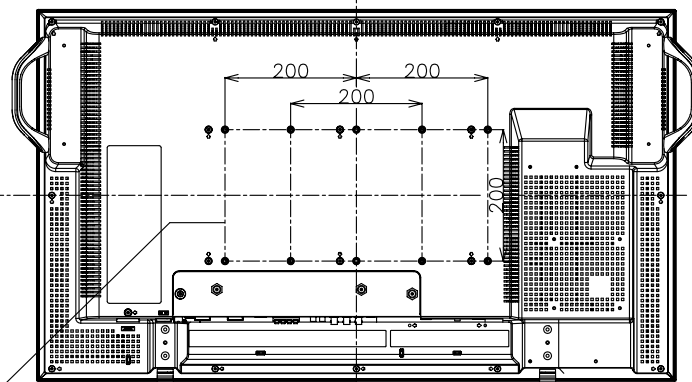

PN-E421

寸法図

(PN-ZH421: 保護ガラス付) Dimensional Drawings

単位 : mm

Unit : mm

取っ手
Handgrip

取っ手を外すことができます。外した取っ手は、背面に付けることができます。
Handgrip can be removed and attached at the rear.

質量	約
Weight	Approx. 26kg