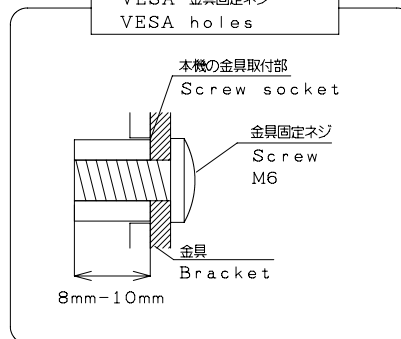

PN-E471R 寸法図

Dimensional Drawings

単位 : mm

Unit: mm

取っ手

Handgrip

取っ手を外すことができます。外した取っ手は、背面に付けることができます。

Handgrip can be removed and attached at the rear.

VESA ホール
VESA holes 5x2コ

VESA 金具固定ネジ
VESA holes

質量	約 25.5kg
Weight	Approx.