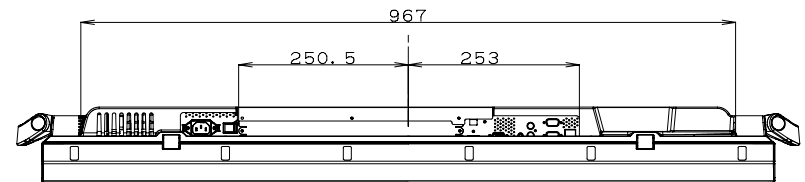

PN-E471R 寸法図

Dimensional Drawings

単位 : mm

Unit: mm

取っ手

Handgrip

取っ手を外すことができます。外した取っ手は、背面に付けることができます。

Handgrip can be removed and attached at the rear.

VESA ホール
VESA holes 5x2コ

VESA 金具固定ネジ
VESA holes

質量	約 25.5kg
Weight	Approx.