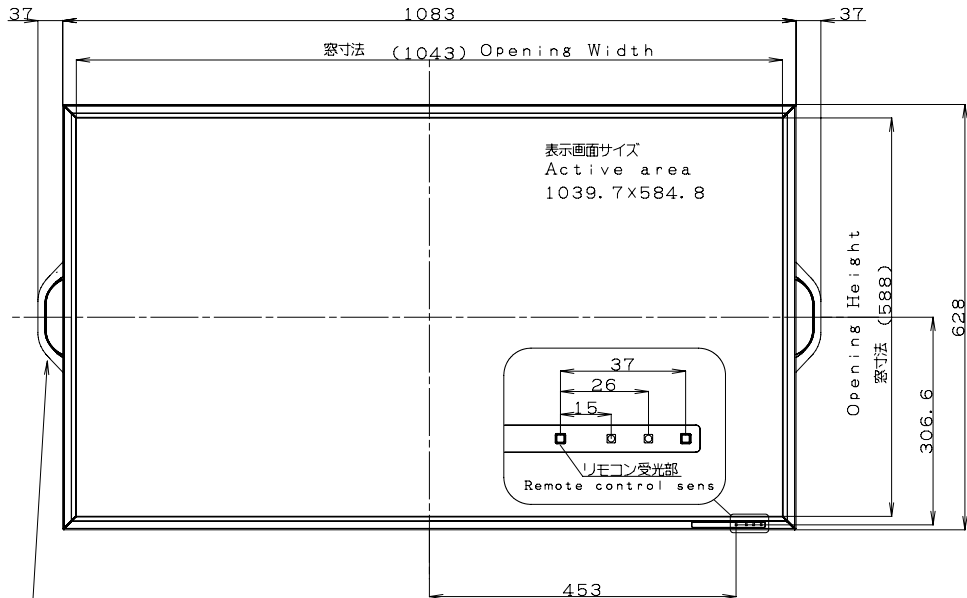

PN-E471R 寸法図

Dimensional Drawings

単位 : mm

Unit: mm

取っ手

Handgrip

取っ手を外すことができます。外した取っ手は、背面に付けることができます。

Handgrip can be removed and attached at the rear.

VESA ホール
VESA holes 5x2コ

VESA 金具固定ネジ
VESA holes

質量	約 25.5kg
Weight	Approx.