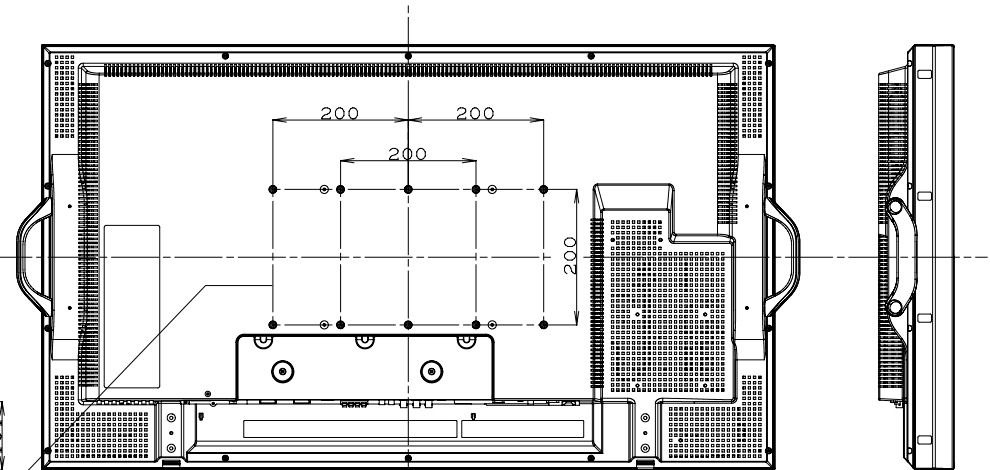

PN-E471R 寸法図

Dimensional Drawings

単位 : mm

Unit: mm

取っ手

Handgrip

取っ手を外すことができます。外した取っ手は、背面に付けることができます。

Handgrip can be removed and attached at the rear.

VESA ホール
VESA holes 5x2コ

VESA 金具固定ネジ
VESA holes

質量	約 25.5kg
Weight	Approx.