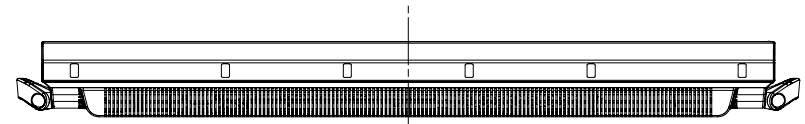

取っ手

Handgrip

取っ手を外すことができます。外した取っ手は、背面に付けることができます。

Handgrip can be removed and attached at the rear.

VESA ホール
VESA holes 5x2コ

VESA 金具固定ネジ
VESA holes