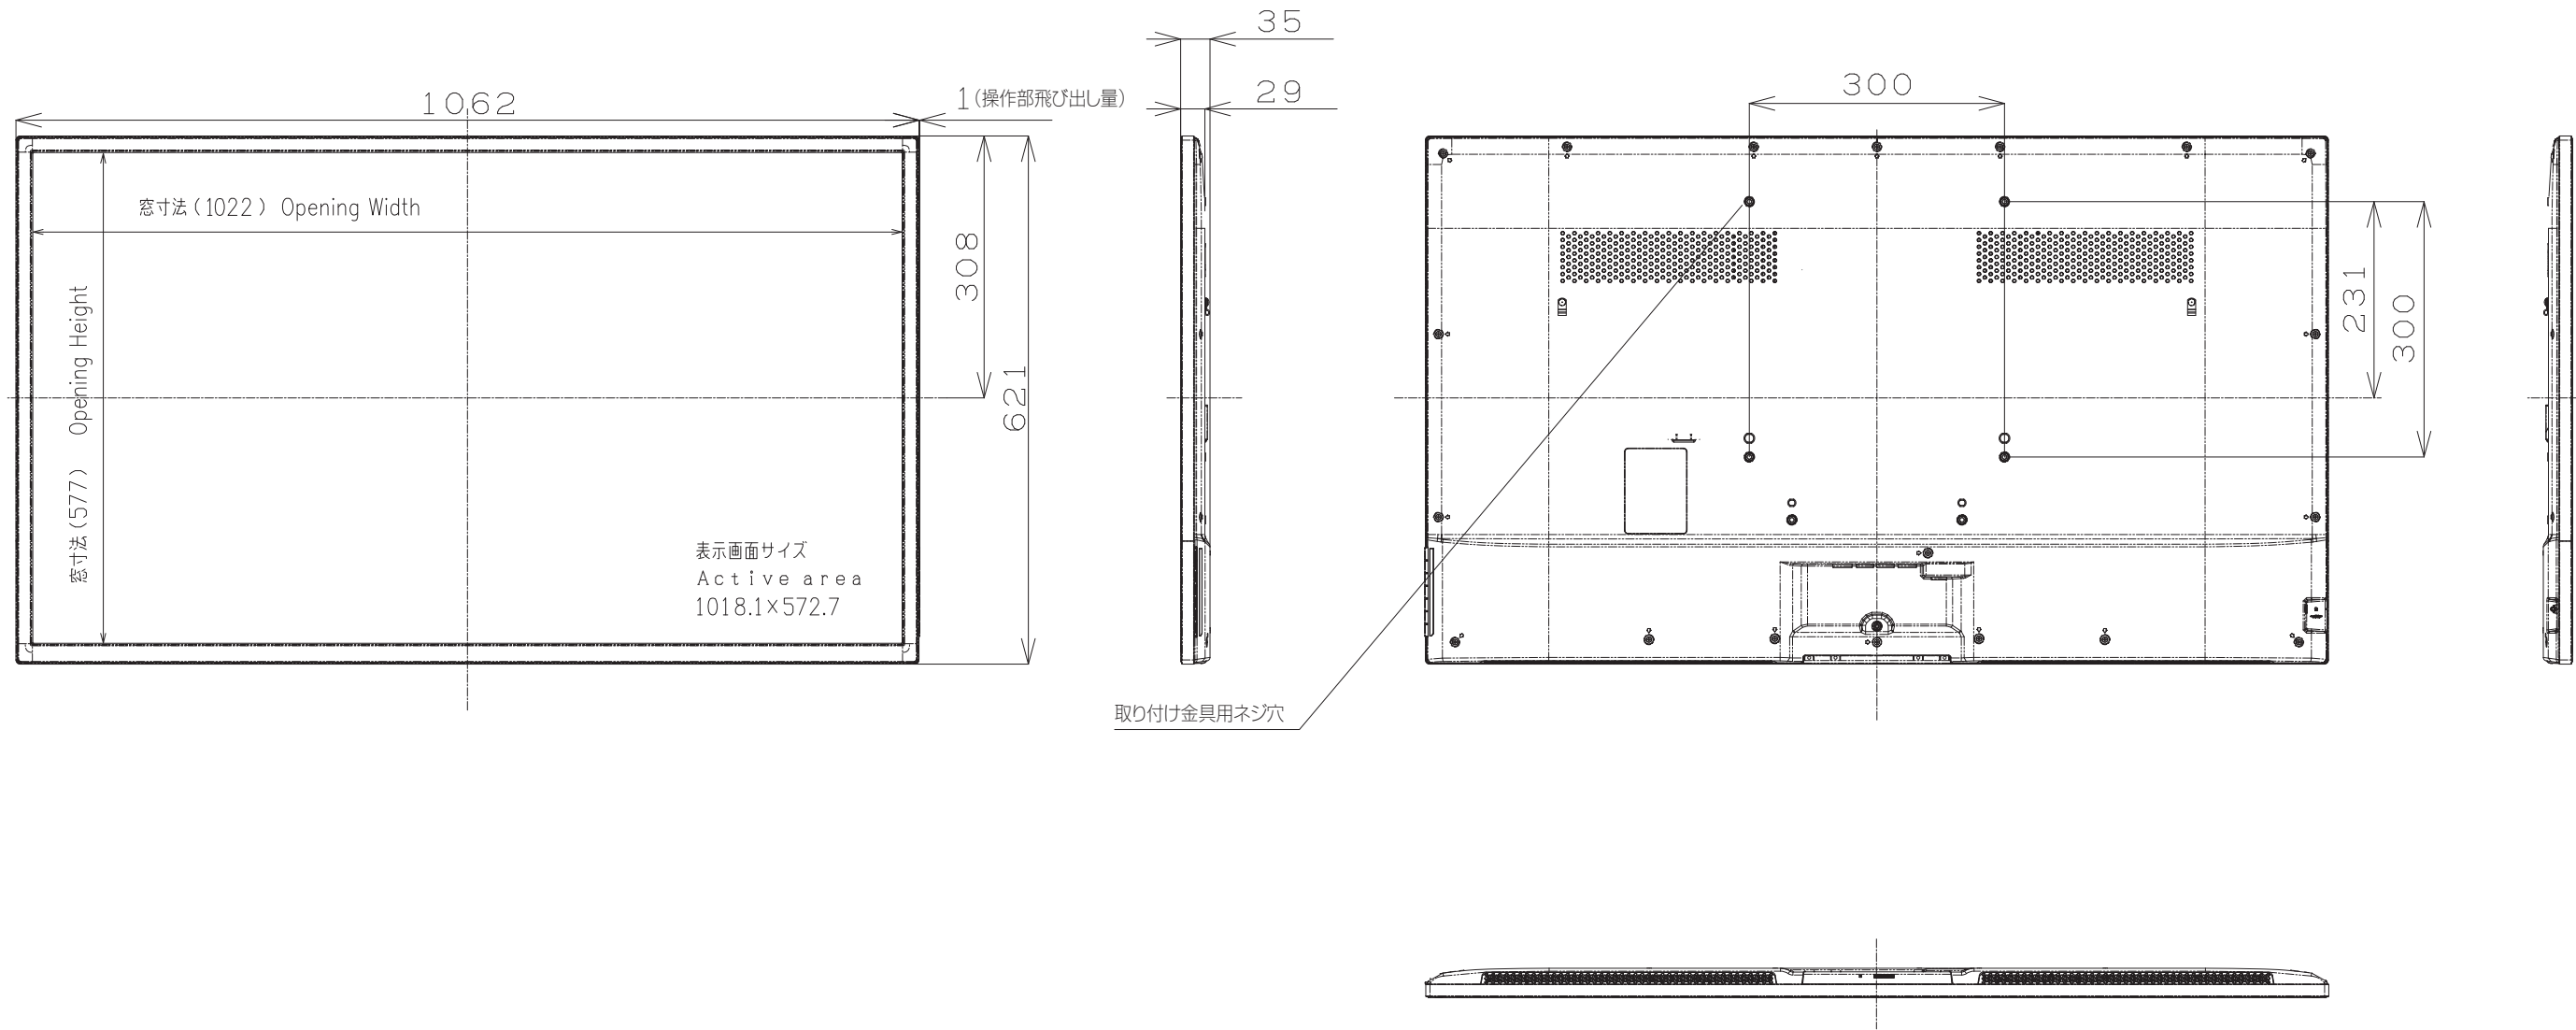

LB-T461

寸法図

Dimensional Drawings

質量	約	12 kg	単位	: mm
Weight	Approx.		Unit	: mm