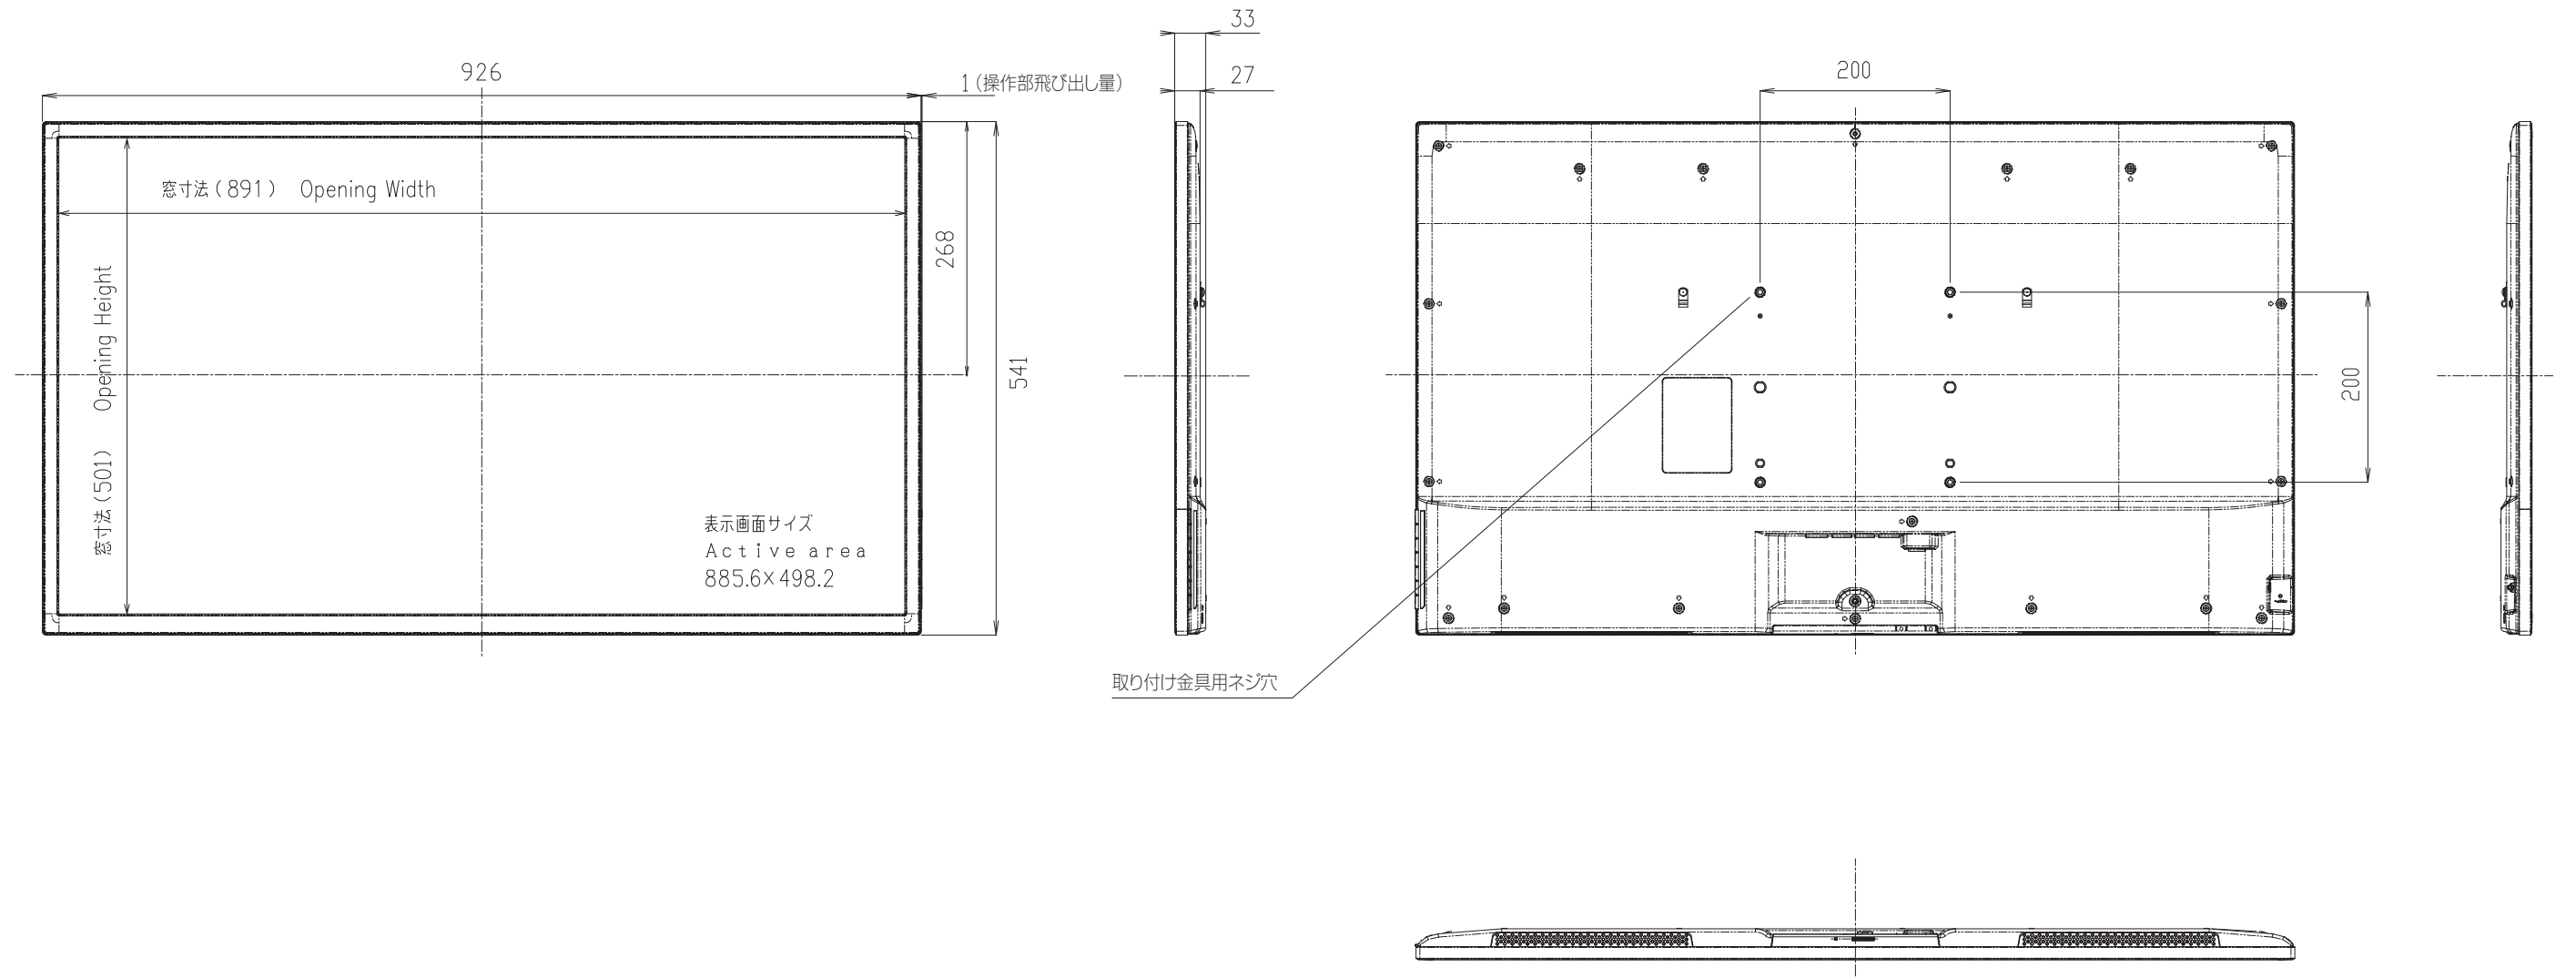

LB-T401

寸法図

Dimensional Drawings

質量	約 9 kg	単位	: mm
Weight	Approx.	Unit	: mm